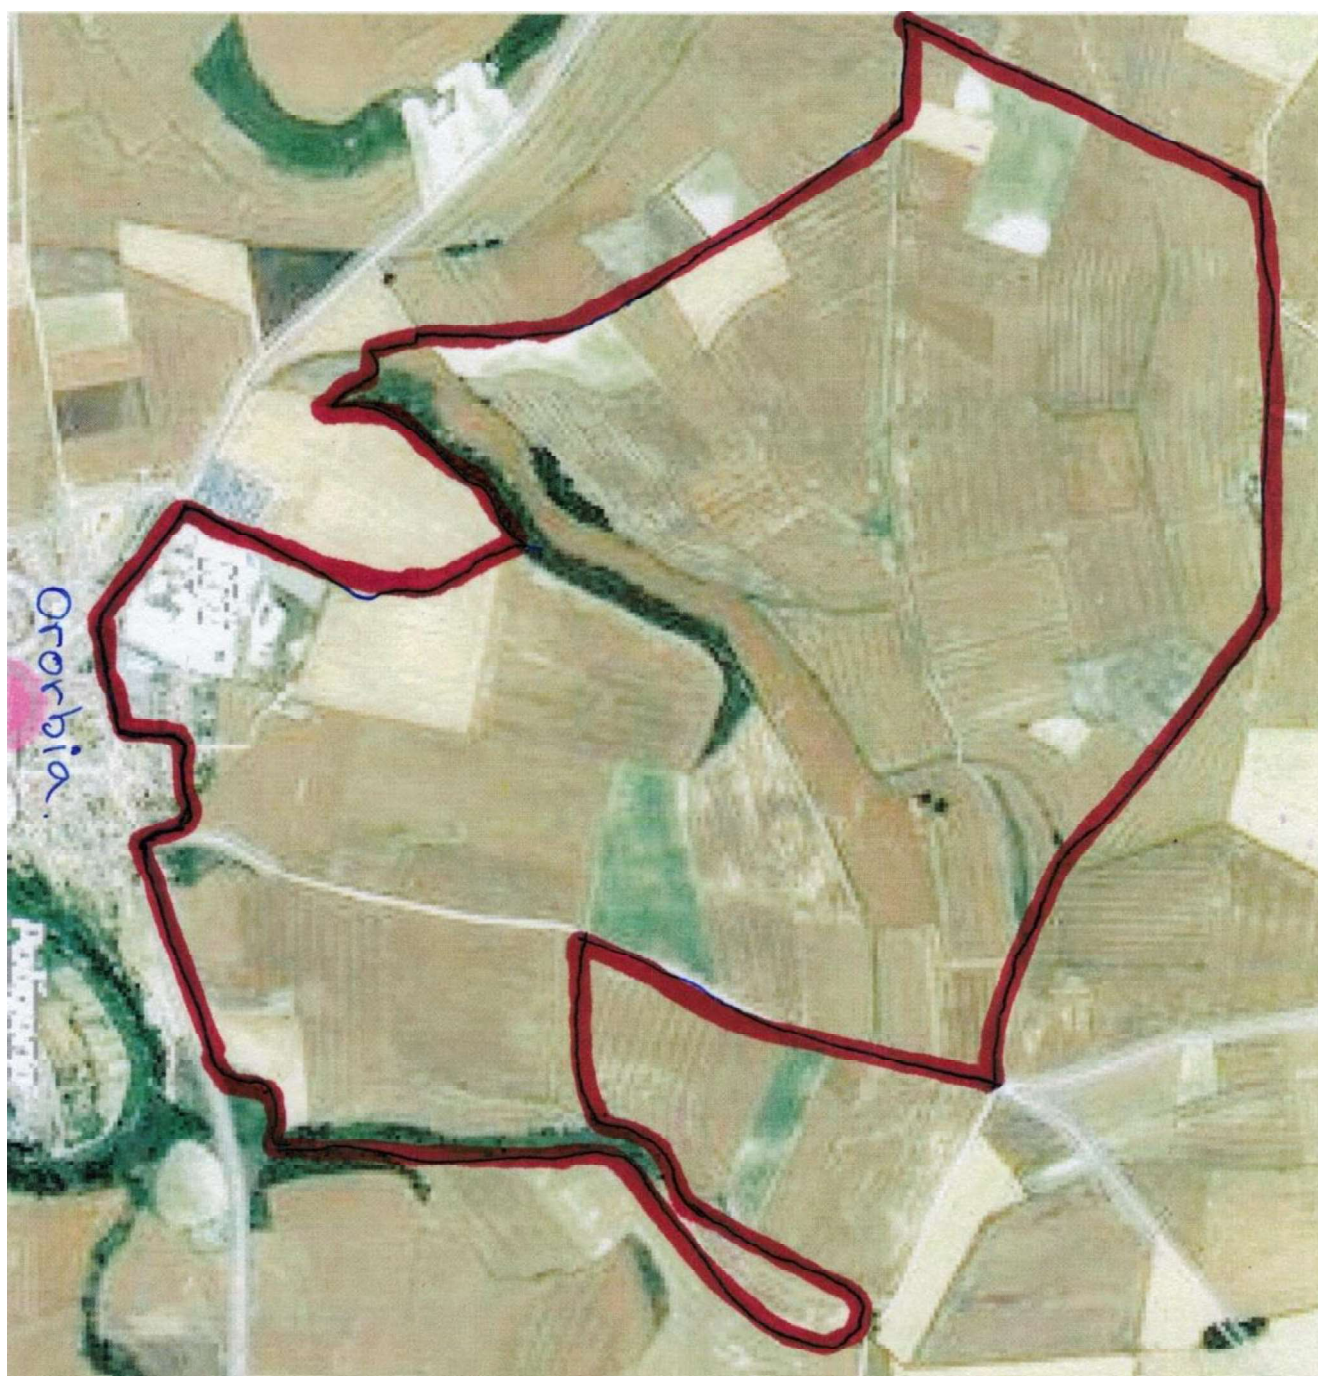

FEDERACION NAVARRA DE CICLISMO  
NAFARROAKO TXIRRINDULARITZA FEDERAZIOA

**FEDERACION NAVARRA DE CICLISMO**  
**NAFARROAKO TXIRRINDULARITZA FEDERAZIOA**

<b>Categoría</b>	<b>Numero de Vueltas</b>	<b>Horario Salida</b>
<b>Elite M. y Sub-23 M.</b>	6	12:00
<b>Master 30 M.</b>	5	12:00
<b>Junior M., Master 40, Feminas Scrtach</b>	4	12:01
<b>Master 50-60 M.</b>	3	12:01
<b>Junior F..</b>	3	12:01
<b>Cadete M.</b>	3	12:02
<b>Cadete f.</b>	2	12.03

\*No hay bucle de salida

Carpas y boxes de equipos en las canchas deportivas.

Ororbia a 22 de mayo de 2.023