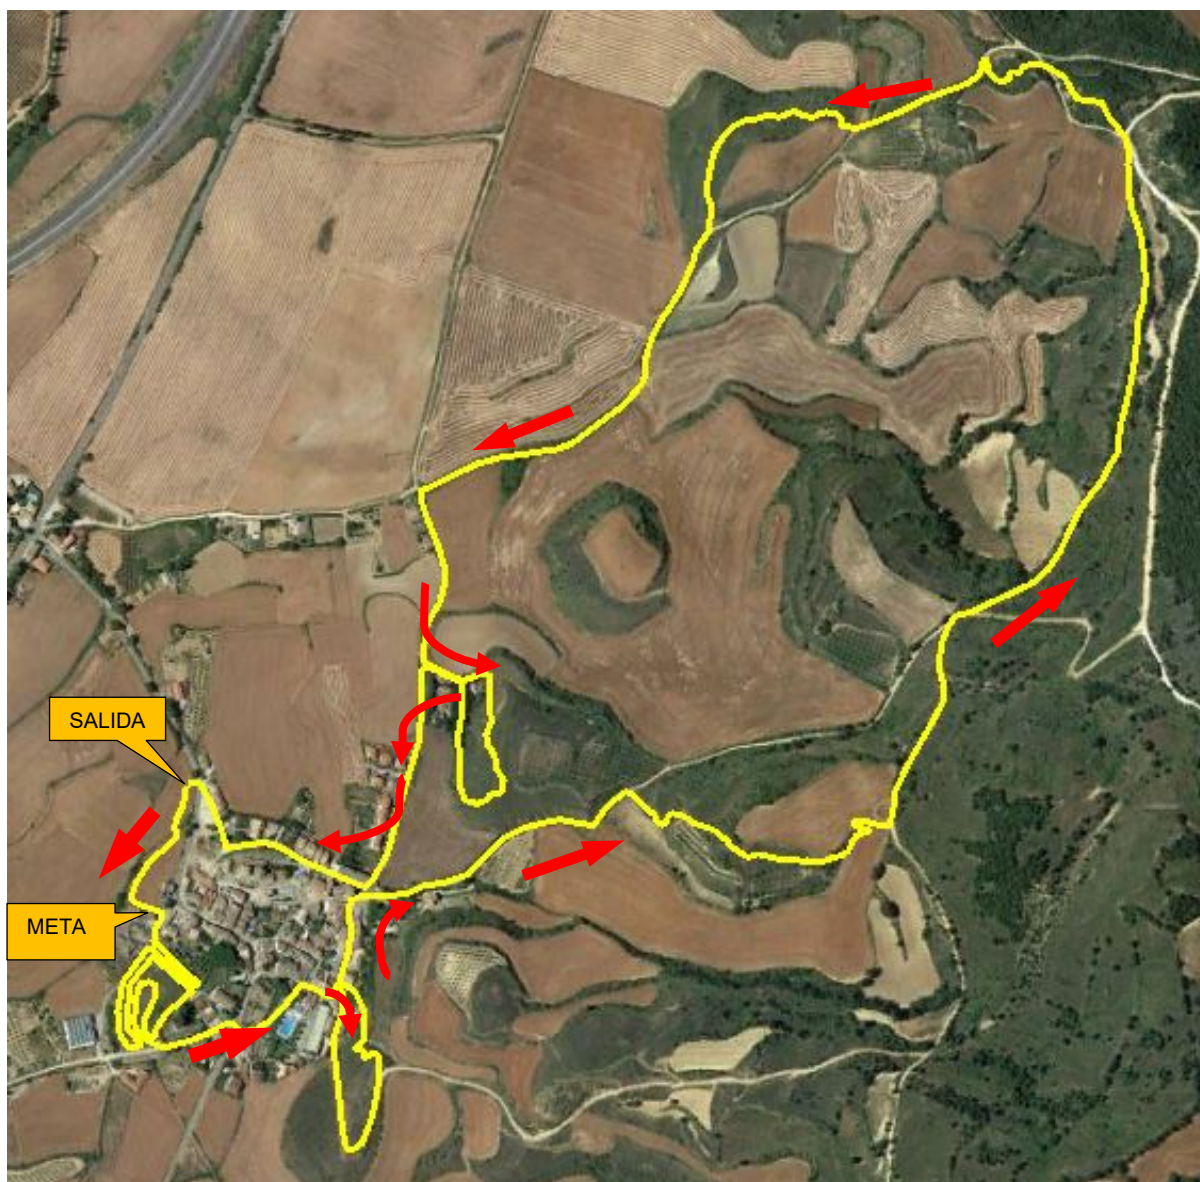

**XXVI TROFEO PEÑA CICLISTA LUQUIN DE BTT. XXI MEMORIAL JESUS URRRA.
LUQUIN, 3-4 DE OCTUBRE DE 2.020.**

CROQUIS

Sub23/Elite: 5 vueltas.

Máster 30: 4 vueltas.

Junior/Máster40/Máster50/Féminas (Sub23+Elite+Máster): 3 vueltas.

Cadetes/Féminas (Cadete+Junior): 2 vueltas.

6,02 km/vuelta

XXVI TROFEO PEÑA CICLISTA LUQUIN DE BTT. XXI MEMORIAL JESUS URRRA.
LUQUIN, 3-4 DE OCTUBRE DE 2.020.

CROQUIS