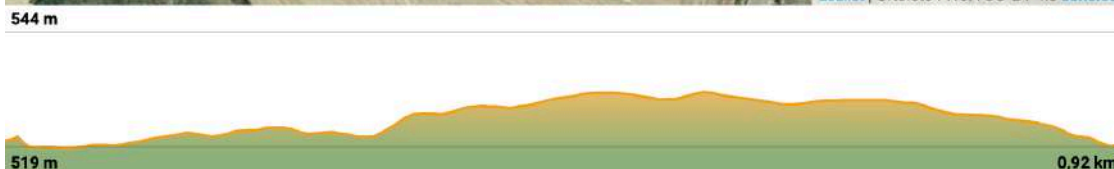

# RUTOMETRO BTT MUNIAIN 2022.

CIRCUITO 1: Distancia 0.92km Desnivel:23m

<b>MUNIAIN</b>	<i>Longitud</i>	<i>Desnivel</i>	<i>Vueltas</i>	<i>Dist. Total</i>	<i>Desn.Total</i>	<i>horario</i>
PROMESAS	0,92	23	1	0,92	23	9:00
PRINCIPIANTES	0,92	23	3	2,76	69	9:15

CIRCUITO 2: Distancia: 2,06Km Desnivel: 55m.

<b>MUNIAIN</b>	<i>Longitud</i>	<i>Desnivel</i>	<i>Vueltas</i>	<i>Dist. Total</i>	<i>Desn.Total</i>	<i>horario</i>
ALEVIENES	2,06	55	2	4,12	110	9:45
INFANTILES	2,06	55	3	6,18	165	10:15

CIRCUITO 3: Distancia: 5,09KM Desnivel:206m.

647 m

507 m

5,09 km

<b>MUNIAIN</b>	<i>Longitud</i>	<i>Desnivel</i>	<i>Vueltas</i>	<i>Dist. Total</i>	<i>Desn.Total</i>	<i>horario</i>
CADETE FEMENINA	5,09	206	2	10,18	412	11:00
CADETE MASCULINO	5,09	206	3	15,27	618	11:00
JUNIOR FEMENINA	5,09	206	3	15,27	618	11:00
JUNIOR MASCULINO	5,09	206	4	20,36	824	11:00
MASTER 40-50	5,09	206	4	20,36	824	11:00
SUB 23-ELITE-MASTER FEMENINA	5,09	206	4	20,36	824	12:30
MASTER 30 MASCULINO	5,09	206	5	25,45	1030	12:30
SUB 23 MASCULINO	5,09	206	5	25,45	1030	12:30
ELITE MASCULINO	5,09	206	5	25,45	1030	12:30