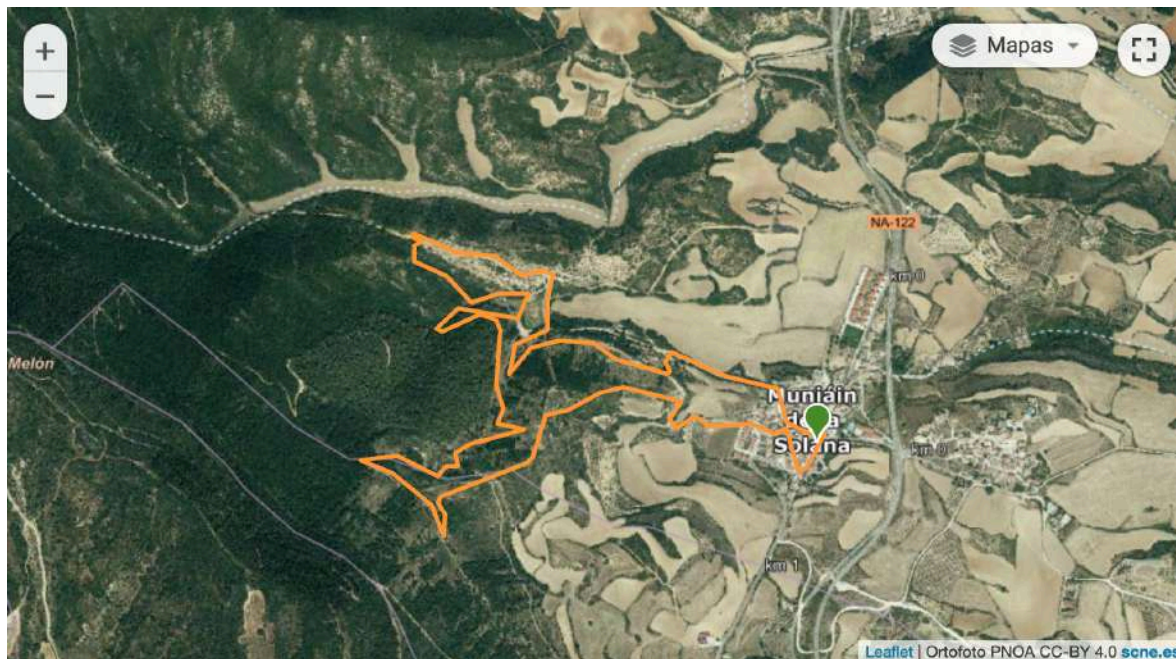

CIRCUITO 3: Distancia: 5,09KM Desnivel:206m.

647 m