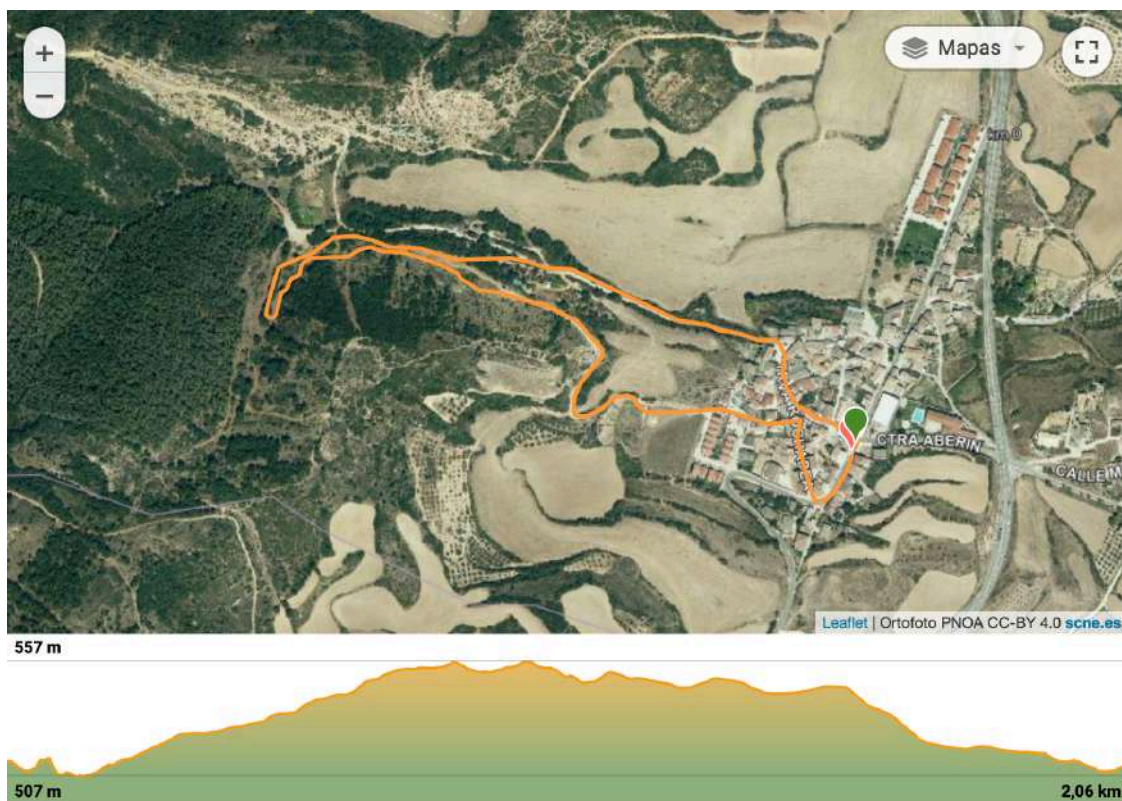

# RUTOMETRO BTT MUNIAIN 2022.

CIRCUITO 1: Distancia 0.92km Desnivel:23m

<b>MUNIAIN</b>	<i>Longitud</i>	<i>Desnivel</i>	<i>Vueltas</i>	<i>Dist. Total</i>	<i>Desn.Total</i>	<i>horario</i>
PROMESAS	0,92	23	1	0,92	23	9:00
PRINCIPIANTES	0,92	23	3	2,76	69	9:15

CIRCUITO 2: Distancia: 2,06Km Desnivel: 55m.

<b>MUNIAIN</b>	<i>Longitud</i>	<i>Desnivel</i>	<i>Vueltas</i>	<i>Dist. Total</i>	<i>Desn.Total</i>	<i>horario</i>
ALEVIENES	2,06	55	2	4,12	110	9:45
INFANTILES	2,06	55	3	6,18	165	10:15

CIRCUITO 3: Distancia: 5,09KM Desnivel:206m.

647 m

507 m

5,09 km

<b>MUNIAIN</b>	<i>Longitud</i>	<i>Desnivel</i>	<i>Vueltas</i>	<i>Dist. Total</i>	<i>Desn.Total</i>	<i>horario</i>
CADETE FEMENINA	5,09	206	2	10,18	412	11:00
CADETE MASCULINO	5,09	206	3	15,27	618	11:00
JUNIOR FEMENINA	5,09	206	3	15,27	618	11:00
JUNIOR MASCULINO	5,09	206	4	20,36	824	11:00
MASTER 40-50	5,09	206	4	20,36	824	11:00
SUB 23-ELITE-MASTER FEMENINA	5,09	206	4	20,36	824	12:30
MASTER 30 MASCULINO	5,09	206	5	25,45	1030	12:30
SUB 23 MASCULINO	5,09	206	5	25,45	1030	12:30
ELITE MASCULINO	5,09	206	5	25,45	1030	12:30

\*Los horarios de salida pueden sufrir ligeras variaciones por ajustes y/o necesidades de la carrera.