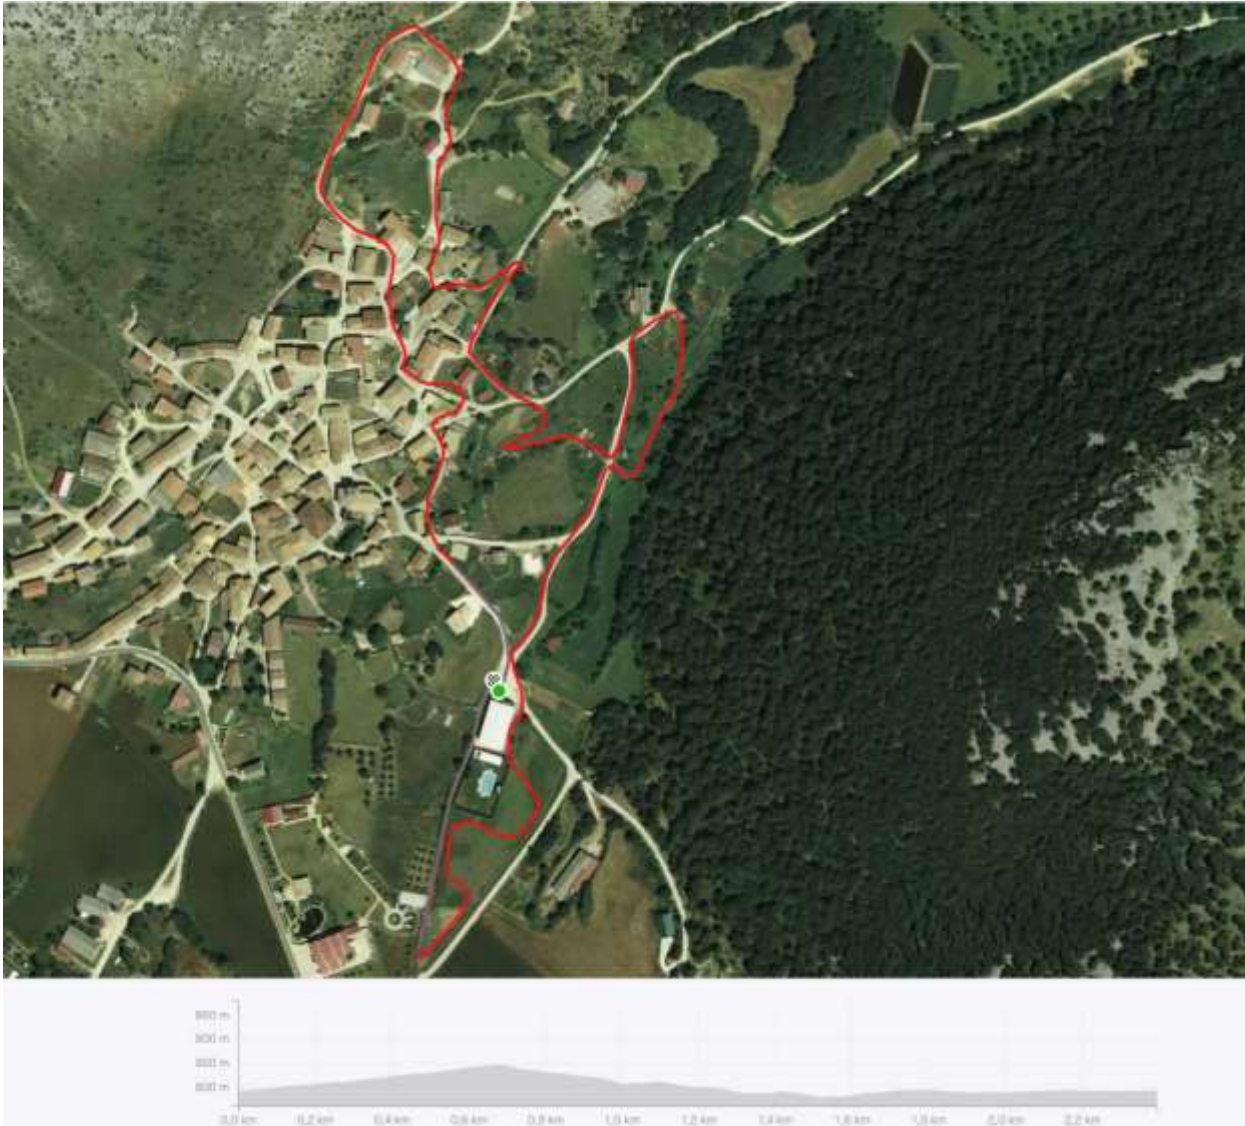

FEDERACION NAVARRA DE CICLISMO
NAFARROAKO TXIRRINDULARITZA FEDERAZIOA

CIRCUITO PROMESAS Y PRINCIPIANTES (1,5 KM Y 32 m DE DESNIVEL + POR VUELTA)

PROMESAS 1 VUELTA

PRINCIPIANTES 2 VUELTAS

FEDERACION NAVARRA DE CICLISMO
NAFARROAKO TXIRRINDULARITZA FEDERAZIOA

CIRCUITO ALEVINES E INFANTILES (2, 4 KM Y 76 m DE DESNIVEL + POR VUELTA)

ALEVINES 2 VUELTAS

INFANTILES 3 VUELTAS

FEDERACION NAVARRA DE CICLISMO
NAFARROAKO TXIRRINDULARITZA FEDERAZIOA

CIRCUITO ÉLITE, MASTER, SUB-23, JUNIOR Y CADETE.

(5,1 KM Y 231 m DE DESNIVEL + POR VUELTA) (CIRCUITO MODIFICADO SE HA REBAJADO ALTITUD Y DISTANCIA)

CADETES: 2 VUELTAS

MÁSTER 40 Y 50: 3 VUELTAS

FÉMINAS CADETES Y JUNIOR: 2 VUELTAS

FÉMINAS SUB-23 Y ÉLITE (MÁSTER SI HUBIERA): 3 VUELTAS

JUNIOR MASCULINO: 3 VUELTAS

MASTER 30 MASCULINO: 4 VUELTAS

SUB-23 Y ÉLITE MASCULINO: 5 VUELTAS

**FEDERACION NAVARRA DE CICLISMO
NAFARROAKO TXIRRINDULARITZA FEDERAZIOA**

SALIDA-META- ZONA ÁRBITROS-ZONA TÉCNICA