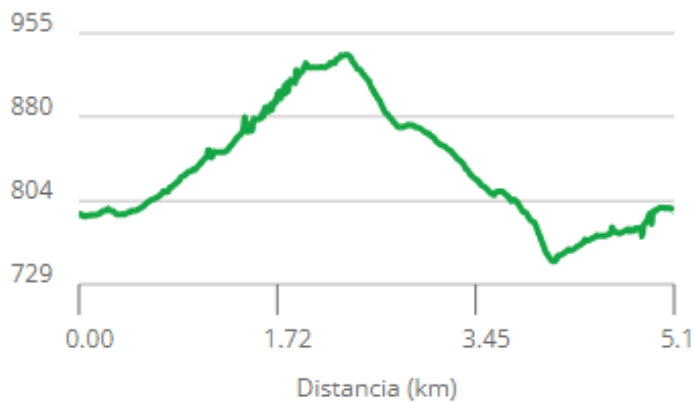

FEDERACION NAVARRA DE CICLISMO
NAFARROAKO TXIRRINDULARITZA FEDERAZIOA

CIRCUITO PROMESAS Y PRINCIPIANTES (1,5 KM Y 32 m DE DESNIVEL + POR VUELTA)

PROMESAS 1 VUELTA

PRINCIPIANTES 2 VUELTAS

FEDERACION NAVARRA DE CICLISMO
NAFARROAKO TXIRRINDULARITZA FEDERAZIOA

CIRCUITO ALEVINES E INFANTILES (2, 4 KM Y 76 m DE DESNIVEL + POR VUELTA)

ALEVINES 2 VUELTAS

INFANTILES 3 VUELTAS

FEDERACION NAVARRA DE CICLISMO
NAFARROAKO TXIRRINDULARITZA FEDERAZIOA

CIRCUITO ÉLITE, MASTER, SUB-23, JUNIOR Y CADETE.

(5,1 KM Y 231 m DE DESNIVEL + POR VUELTA) (CIRCUITO MODIFICADO SE HA REBAJADO ALTITUD Y DISTANCIA)

CADETES: 2 VUELTAS

MÁSTER 40 Y 50: 3 VUELTAS

FÉMINAS CADETES Y JUNIOR: 2 VUELTAS

FÉMINAS SUB-23 Y ÉLITE (MÁSTER SI HUBIERA): 3 VUELTAS

JUNIOR MASCULINO: 3 VUELTAS

MASTER 30 MASCULINO: 4 VUELTAS

SUB-23 Y ÉLITE MASCULINO: 5 VUELTAS

**FEDERACION NAVARRA DE CICLISMO
NAFARROAKO TXIRRINDULARITZA FEDERAZIOA**

SALIDA-META- ZONA ÁRBITROS-ZONA TÉCNICA