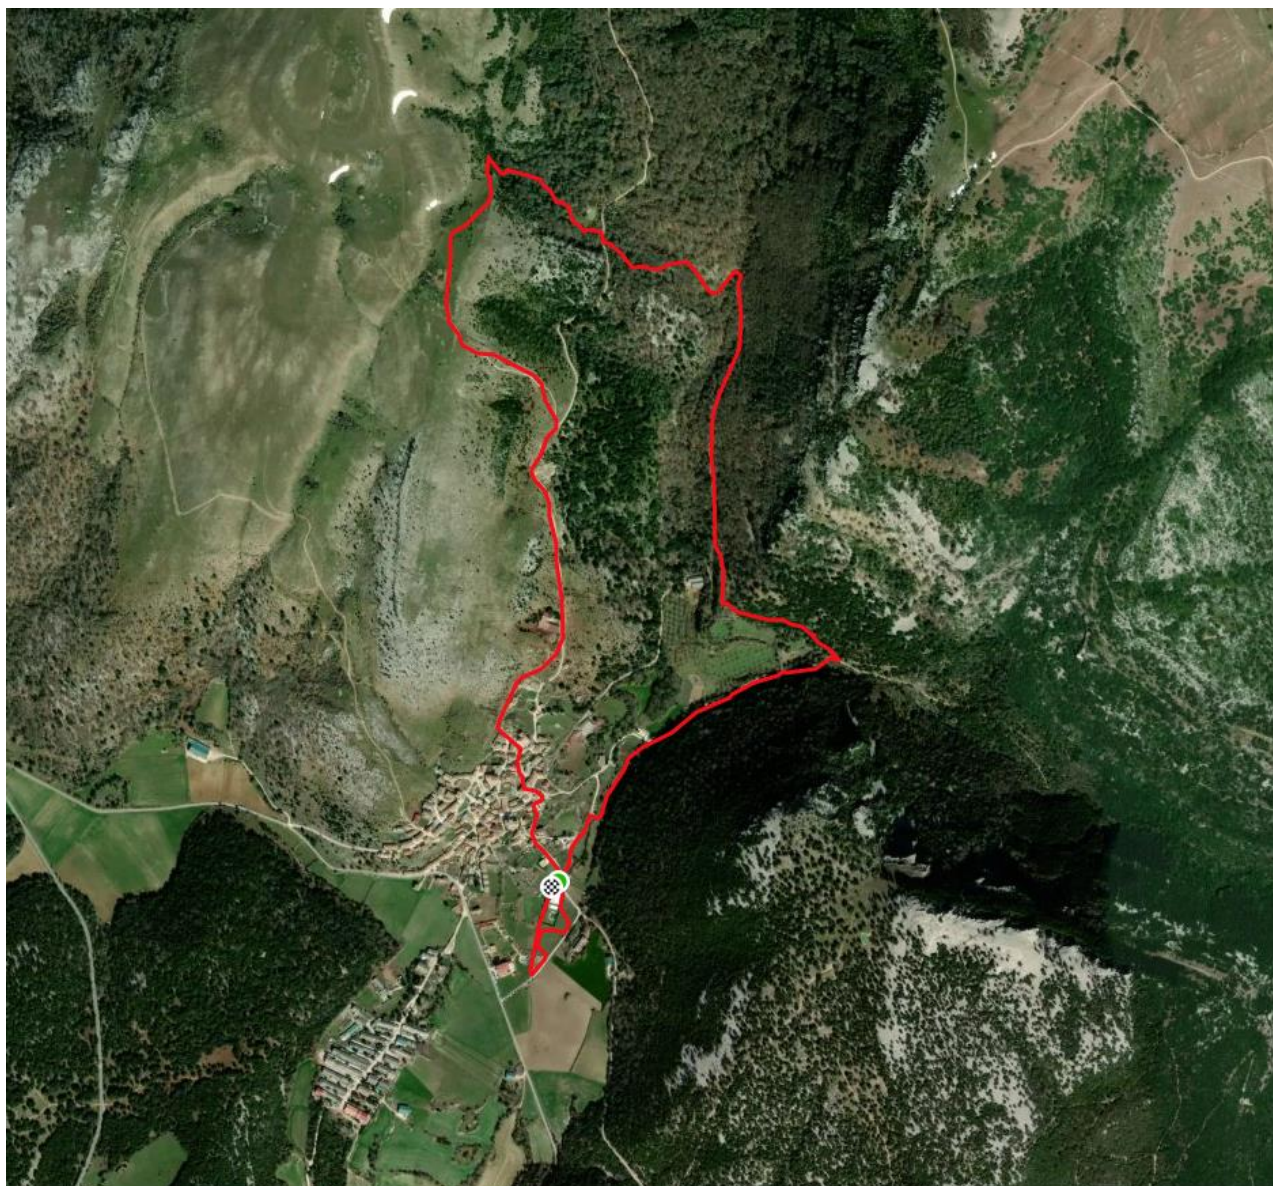

FEDERACION NAVARRA DE CICLISMO
NAFARROAKO TXIRRINDULARITZA FEDERAZIOA

CIRCUITO PROMESAS Y PRINCIPIANTES (1,5 KM Y 32 m DE DESNIVEL + POR VUELTA)

PROMESAS 1 VUELTA

PRINCIPIANTES 2 VUELTAS

FEDERACION NAVARRA DE CICLISMO
NAFARROAKO TXIRRINDULARITZA FEDERAZIOA

CIRCUITO ALEVINES E INFANTILES (2, 4 KM Y 76 m DE DESNIVEL + POR VUELTA)

ALEVINES 2 VUELTAS

INFANTILES 3 VUELTAS

FEDERACION NAVARRA DE CICLISMO
NAFARROAKO TXIRRINDULARITZA FEDERAZIOA

CIRCUITO ÉLITE, MASTER, SUB-23, JUNIOR Y CADETE.

(6 KM Y 266 m DE DESNIVEL + POR VUELTA)

CADETES: 2 VUELTAS

MÁSTER 40 Y 50: 3 VUELTAS

FÉMINAS CADETES Y JUNIOR: 2 VUELTAS

FÉMINAS SUB-23 Y ÉLITE (MÁSTER SI HUBIERA): 3 VUELTAS

JUNIOR MASCULINO: 3 VUELTAS

MASTER 30 MASCULINO: 4 VUELTAS

SUB-23 Y ÉLITE MASCULINO: 5 VUELTAS

FEDERACION NAVARRA DE CICLISMO NAFARROAKO TXIRRINDULARITZA FEDERAZIOA

SALIDA-META- ZONA ÁRBITROS-ZONA TÉCNICA