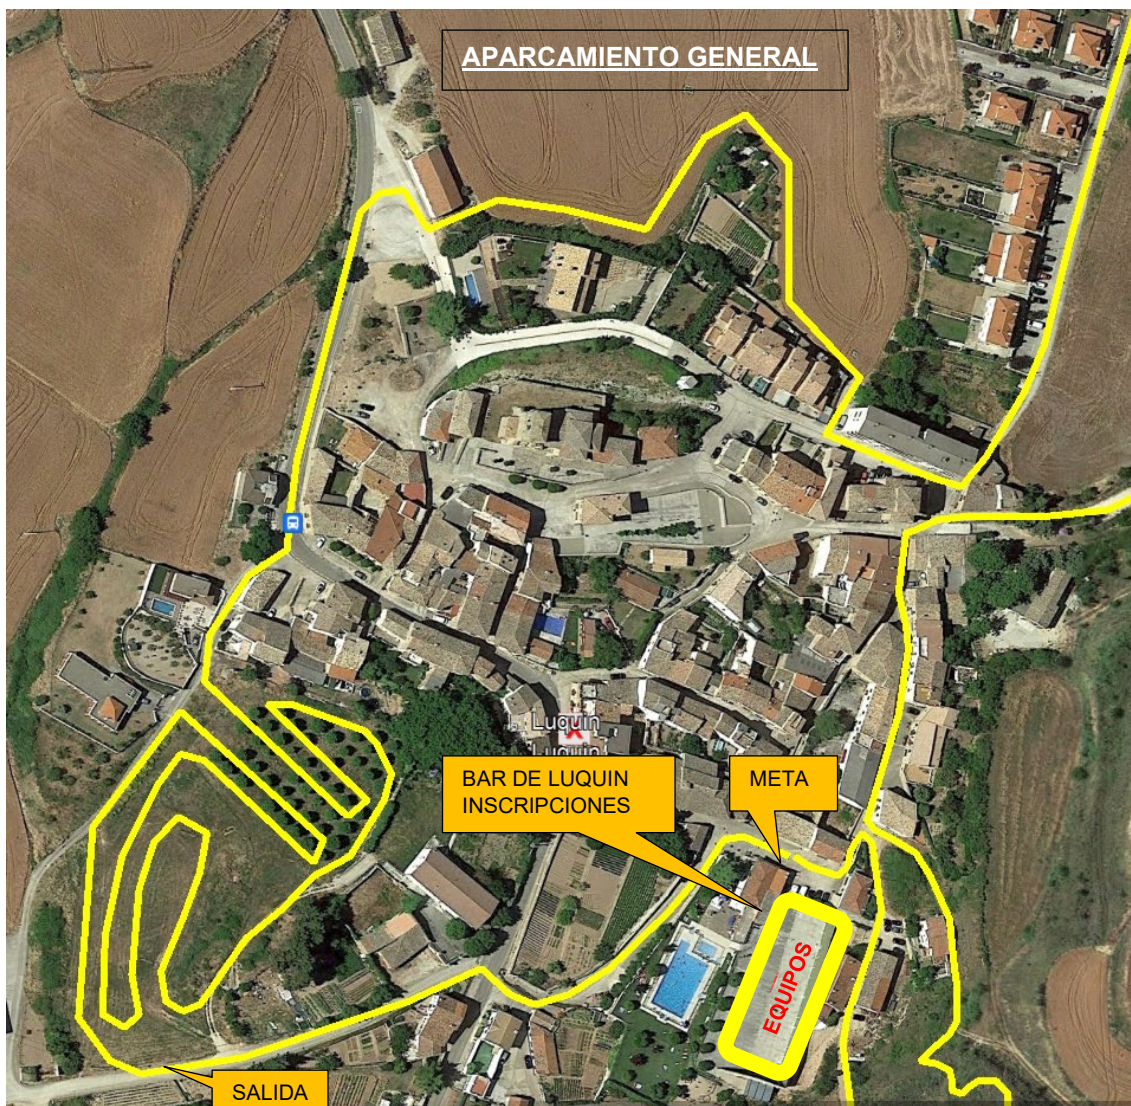

Cadetes/Féminas (Cadete+Junior): 2 vueltas.

11:00h	1º	Élite: Los 10 primeros de la Clasificación Individual del Torneo
	2º	Sub-23: Los 10 primeros de la Clasificación Individual del Torneo
	3º	Máster-30: Los 5 primeros de la Clasificación Individual del Torneo
	4º	Resto de estas categorías
11:02h	1º	Féminas (Élite, Sub-23 y Máster). Las 5 primeras de la Clasificación Individual del Torneo
	2º	Junior. Los 10 primeros de la Clasificación Individual del Torneo.
	3º	Máster-40: Los 10 primeros de la Clasificación Individual del Torneo.
	4º	Máster-50: Los 5 primeros de la Clasificación Individual del Torneo.
	5º	Resto de estas categorías
11:04h	1º	Cadetes: Los 10 primeros de la Clasificación Individual del Torneo
	2º	Féminas Juniors: Las 5 primeras de la Clasificación Individual del Torneo
	3º	Féminas Cadetes: Las 5 primeras de la Clasificación Individual del Torneo
	4º	Resto de estas categorías

NOTA: Si se presenta alguna participación de calidad contrastada la organización se reserva el derecho de incluirla en la Salida en primeras posiciones.

XXVIII TROFEO PEÑA CICLISTA LUQUIN DE BTT. XXIII MEMORIAL JESUS URRÁ.
LUQUIN, 16 DE OCTUBRE DE 2.022.

CROQUIS

Luquin BTT 2022 (1)

ver móvil

- Longitud: 6.1 km
- Ascenso: 135 m
- Nivel de dificultad: 4/10

- Calle la Fuente, 31242 Luquin, Navarra, España
- Calle la Fuente, 31242 Luquin, Navarra, España