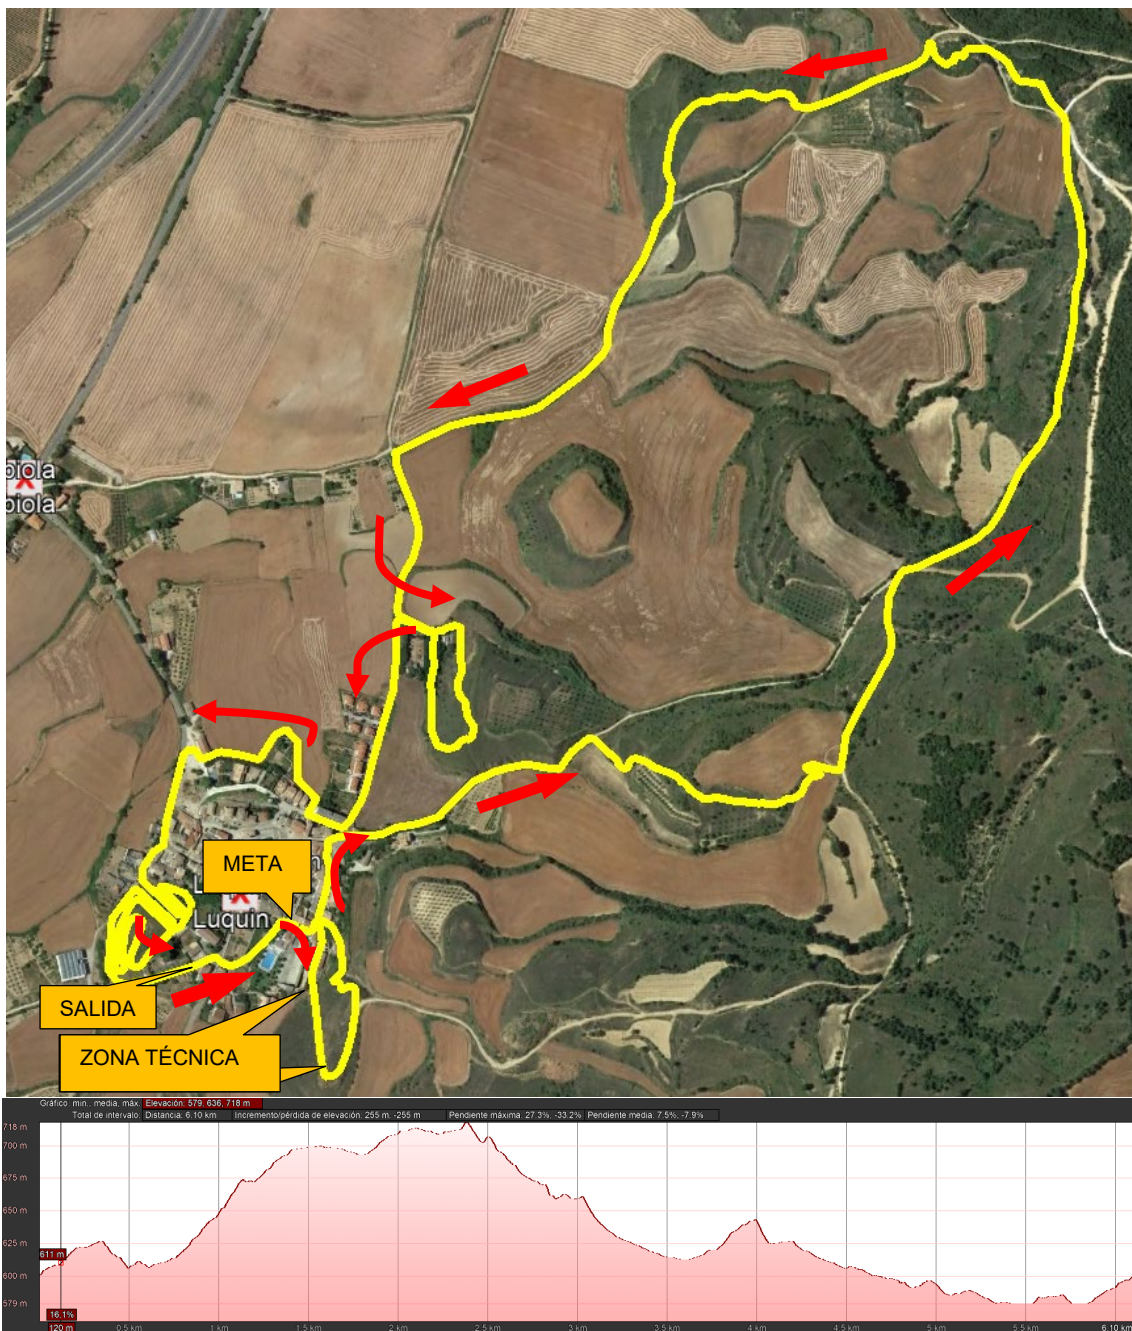

**XXVIII TROFEO PEÑA CICLISTA LUQUIN DE BTT. XXIII MEMORIAL JESUS URRRA.
LUQUIN, 16 DE OCTUBRE DE 2022.**

CROQUIS

Sub23/Elite: 5 vueltas.

Máster 30: 4 vueltas.

Junior/Máster40/Máster50/Féminas (Sub23+Elite+Máster): 3 vueltas.

Cadetes/Féminas (Cadete+Junior): 2 vueltas.

11:00h	1º	Élite: Los 10 primeros de la Clasificación Individual del Torneo
	2º	Sub-23: Los 10 primeros de la Clasificación Individual del Torneo
	3º	Máster-30: Los 5 primeros de la Clasificación Individual del Torneo
	4º	Resto de estas categorías
11:02h	1º	Féminas (Élite, Sub-23 y Máster). Las 5 primeras de la Clasificación Individual del Torneo
	2º	Junior. Los 10 primeros de la Clasificación Individual del Torneo.
	3º	Máster-40: Los 10 primeros de la Clasificación Individual del Torneo.
	4º	Máster-50: Los 5 primeros de la Clasificación Individual del Torneo.
	5º	Resto de estas categorías
11:04h	1º	Cadetes: Los 10 primeros de la Clasificación Individual del Torneo
	2º	Féminas Juniors: Las 5 primeras de la Clasificación Individual del Torneo
	3º	Féminas Cadetes: Las 5 primeras de la Clasificación Individual del Torneo
	4º	Resto de estas categorías

NOTA: Si se presenta alguna participación de calidad contrastada la organización se reserva el derecho de incluirla en la Salida en primeras posiciones.

XXVIII TROFEO PEÑA CICLISTA LUQUIN DE BTT. XXIII MEMORIAL JESUS URRÁ.
LUQUIN, 16 DE OCTUBRE DE 2.022.

CROQUIS

Luquin BTT 2022 (1)

ver móvil

- Longitud: 6.1 km
- Ascenso: 135 m
- Nivel de dificultad: 4/10

- Calle la Fuente, 31242 Luquin, Navarra, España
- Calle la Fuente, 31242 Luquin, Navarra, España