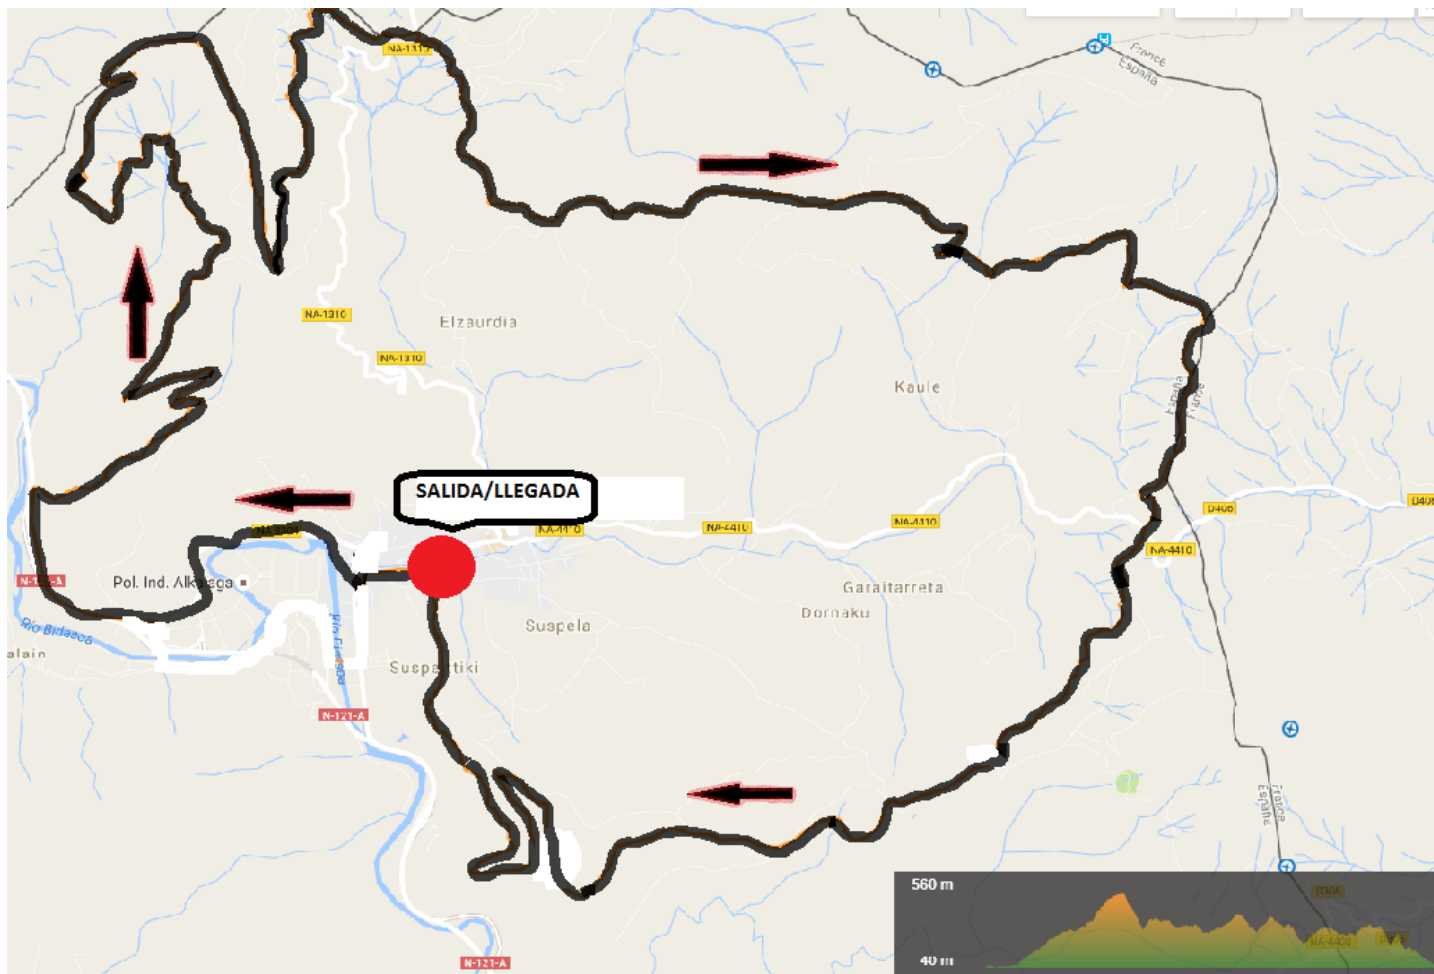

A IBILBIDEA/RECORRIDO A: 35KM

ITINERARIO	KM	ALTITUD
Bera-Parking Toki Ona/Iamotenea	0	50m
Barrio Zalain	2.5	55m
N-121-A (dirección vía de servicio/gasolineras)	3.5	55m
Sarraia	5.5	180m
Postas	7.2	290m
Manttale	11	359m
Postas	12.7	310m
Ibardin	14.8	330m
Usatitas	17.1	284m
Landagaita	19	361m
Barrio Kaule	21	300m
Lizuniaga	24.2	210m
Campo de tiro	25	275m
Ardanbide	28	290m
Bera-Parking Toki Ona/Iamotenea	35	50m

B IBILBIDEA/Recorrido B: 20KM

ITINERARIO	KM	ALTITUD
Bera-Parking Toki Ona/Iamotenea	0	50m
Barrio Zalain	2.5	55m
N-121-A (dirección vía de servicio/gasolineras)	3.5	55m
Sarraia	5.5	180m
Postas	7.2	290m
Ibardin	9.5	330m
Usatitas	11.8	284m
Dirección Landagaita (aritzmendiko erreka)	12.8	310m
Zumalku	14	194m
Malet	15	94m
NA-4410	16	71m
C/Altzate	19	55m
Bera-Parking Toki Ona/Iamotenea	20	50m