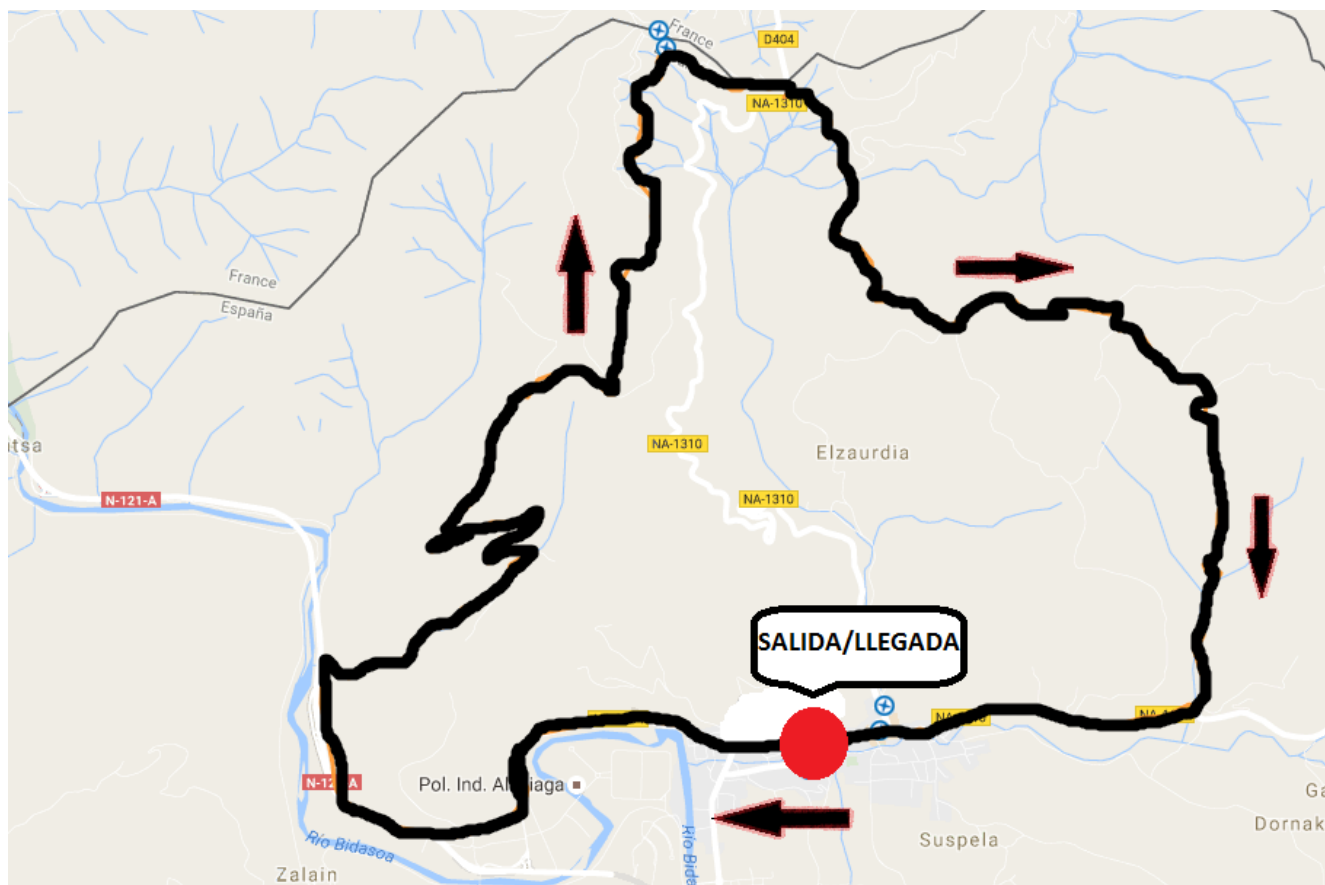

A IBILBIDEA/RECORRIDO A: 35KM

ITINERARIO	KM	ALTITUD
Bera-Parking Toki Ona/Iamotenea	0	50m
Barrio Zalain	2.5	55m
N-121-A (dirección vía de servicio/gasolineras)	3.5	55m
Sarraia	5.5	180m
Postas	7.2	290m
Manttale	11	359m
Postas	12.7	310m
Ibardin	14.8	330m
Usatitas	17.1	284m
Landagaita	19	361m
Barrio Kaule	21	300m
Lizuniaga	24.2	210m
Campo de tiro	25	275m
Ardanbide	28	290m
Bera-Parking Toki Ona/Iamotenea	35	50m

B IBILBIDEA/Recorrido B: 20KM

ITINERARIO	KM	ALTITUD
Bera-Parking Toki Ona/Iamotenea	0	50m
Barrio Zalain	2.5	55m
N-121-A (dirección vía de servicio/gasolineras)	3.5	55m
Sarraia	5.5	180m
Postas	7.2	290m
Ibardin	9.5	330m
Usatitas	11.8	284m
Dirección Landagaita (aritzmendiko erreka)	12.8	310m
Zumalku	14	194m
Malet	15	94m
NA-4410	16	71m
C/Altzate	19	55m
Bera-Parking Toki Ona/Iamotenea	20	50m