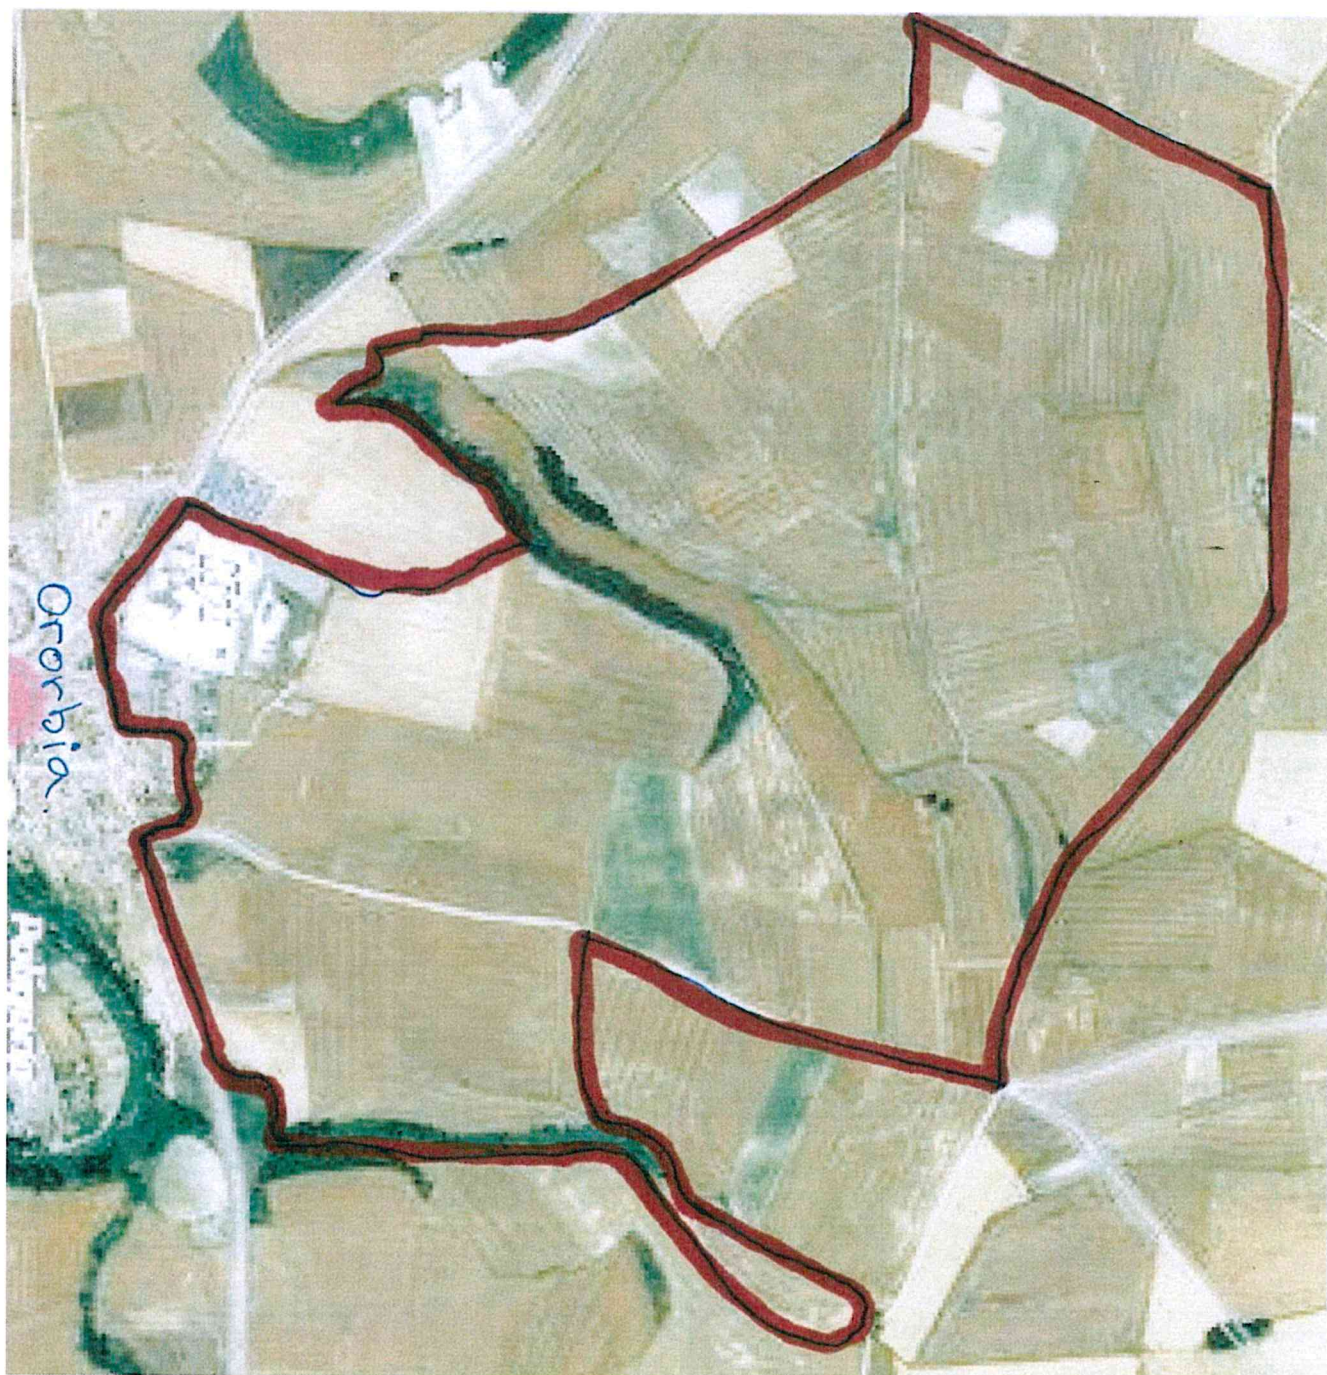

FEDERACION NAVARRA DE CICLISMO
NAFARROAKO TXIRRINDULARITZA FEDERAZIOA

FEDERACION NAVARRA DE CICLISMO
NAFARROAKO TXIRRINDULARITZA FEDERAZIOA

Categoría	Numero de Vueltas	Horario Salida
Elite M. y Sub-23 M.	6	12:00
Master 30 M.	5	12:00
Junior M., Master 40, Feminas Scrtach	4	12:01
Master 50-60 M.	3	12:01
Junior F..	3	12:01
Cadete M.	3	12:02
Cadete f.	2	12.03

*No hay bucle de salida

Carpas y boxes de equipos en las canchas deportivas.

Ororbia a 19 de junio de 2.024