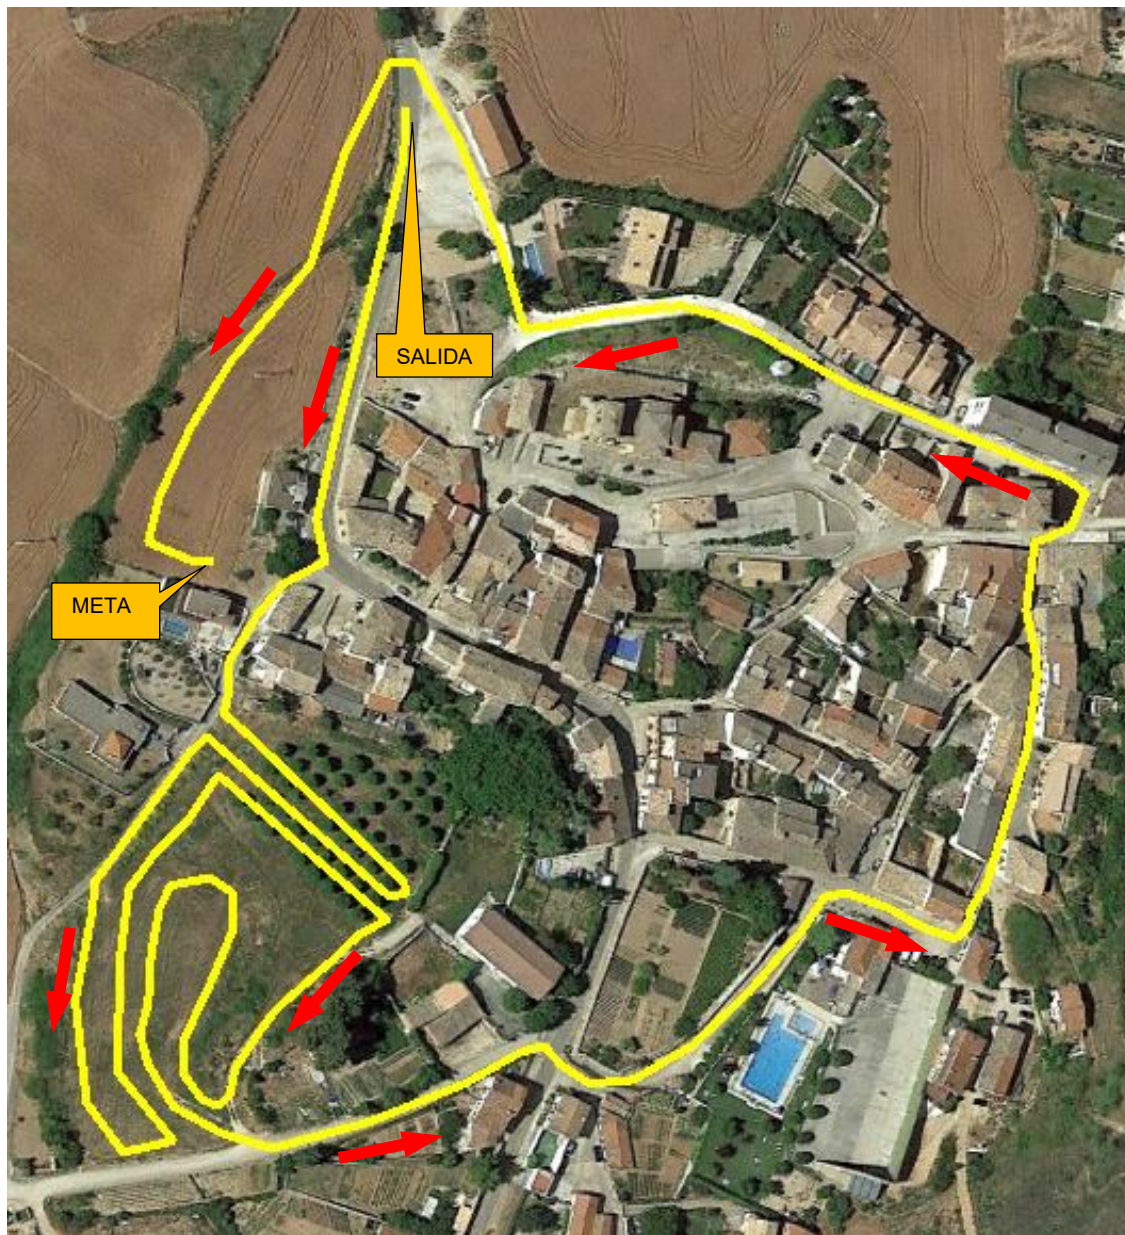

**XXVI TROFEO PEÑA CICLISTA LUQUIN DE BTT. XXI MEMORIAL JESUS URRRA.
LUQUIN, 3-4 DE OCTUBRE DE 2.020.**

CROQUIS

Infantiles: 4 vueltas.

2,10 km/vuelta

**XXVI TROFEO PEÑA CICLISTA LUQUIN DE BTT. XXI MEMORIAL JESUS URRRA.
LUQUIN, 3-4 DE OCTUBRE DE 2.020.**

CROQUIS

Alevines: 3 vueltas.

1,65 km/vuelta

**XXVI TROFEO PEÑA CICLISTA LUQUIN DE BTT. XXI MEMORIAL JESUS URRRA.
LUQUIN, 3-4 DE OCTUBRE DE 2.020.**

CROQUIS

Principiantes: 2 vueltas; Promesas: 1 vuelta.

1,65 km/vuelta