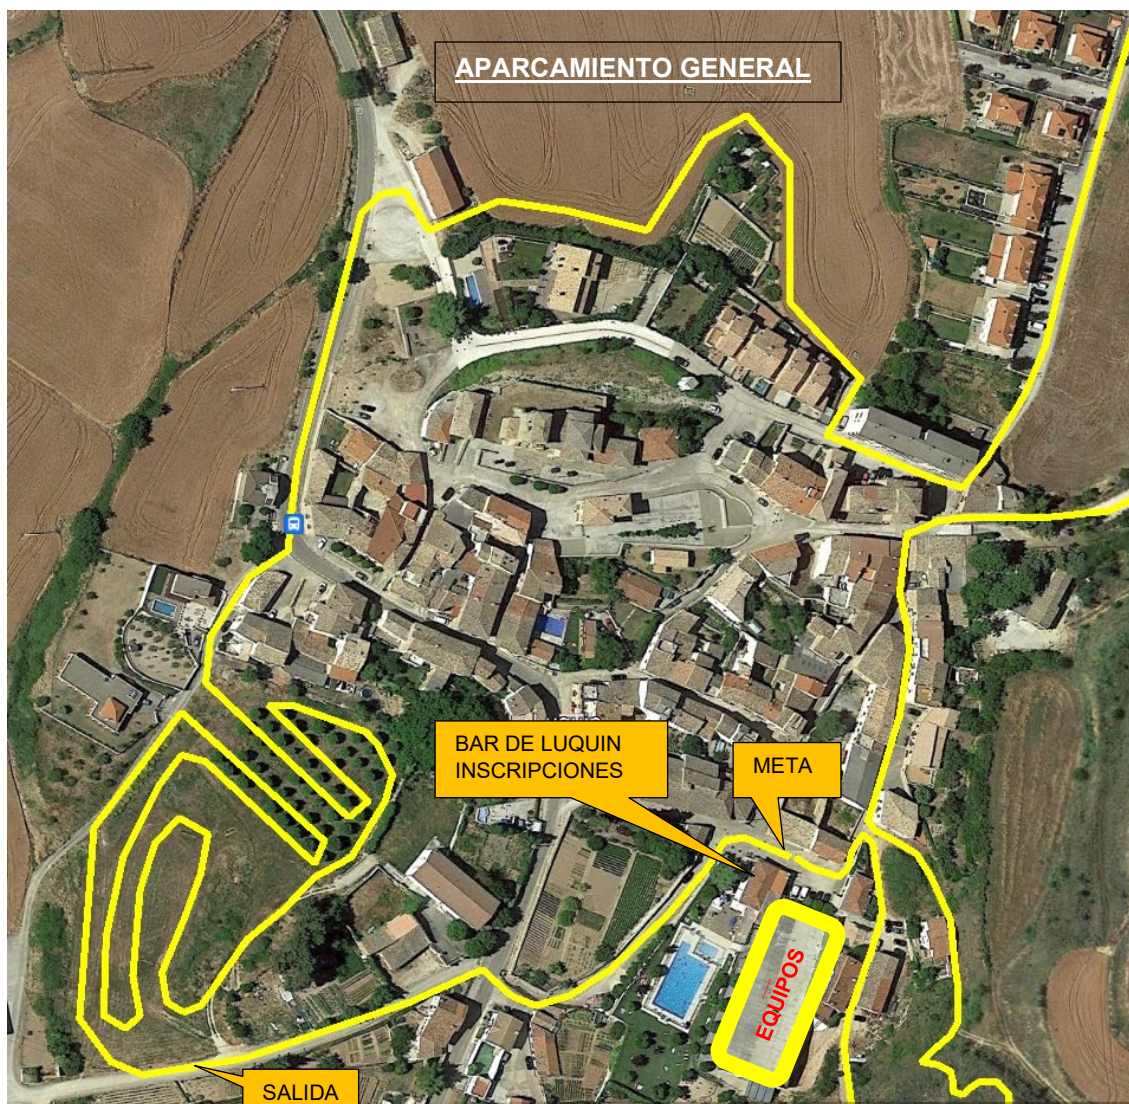

XXX TROFEO PEÑA CICLISTA LUQUIN DE BTT. XXV MEMORIAL JESUS URRRA.
LUQUIN, 12 y 13 DE OCTUBRE DE 2.024.

CROQUIS

**XXX TROFEO PEÑA CICLISTA LUQUIN DE BTT. XXV MEMORIAL JESUS URRRA.
LUQUIN, 12 DE OCTUBRE DE 2.024.**

Infantiles: 5 vueltas.

Vuelta: 2,25 km.

XXX TROFEO PEÑA CICLISTA LUQUIN DE BTT. XXV MEMORIAL JESUS URRRA.
LUQUIN, 12 DE OCTUBRE DE 2.024.

CROQUIS

Alevines: 4 vueltas.; Principiantes: 2 vueltas; Promesas: 1 vuelta

Vuelta: 1,74 km.

**XXX TROFEO PEÑA CICLISTA LUQUIN DE BTT. XXV MEMORIAL JESUS URRRA.
LUQUIN, 12 DE OCTUBRE DE 2.024.**

CROQUIS

Alevines: 4 vueltas.; Principiantes: 2 vueltas; Promesas: 1 vuelta

Vuelta: 1,74 km.