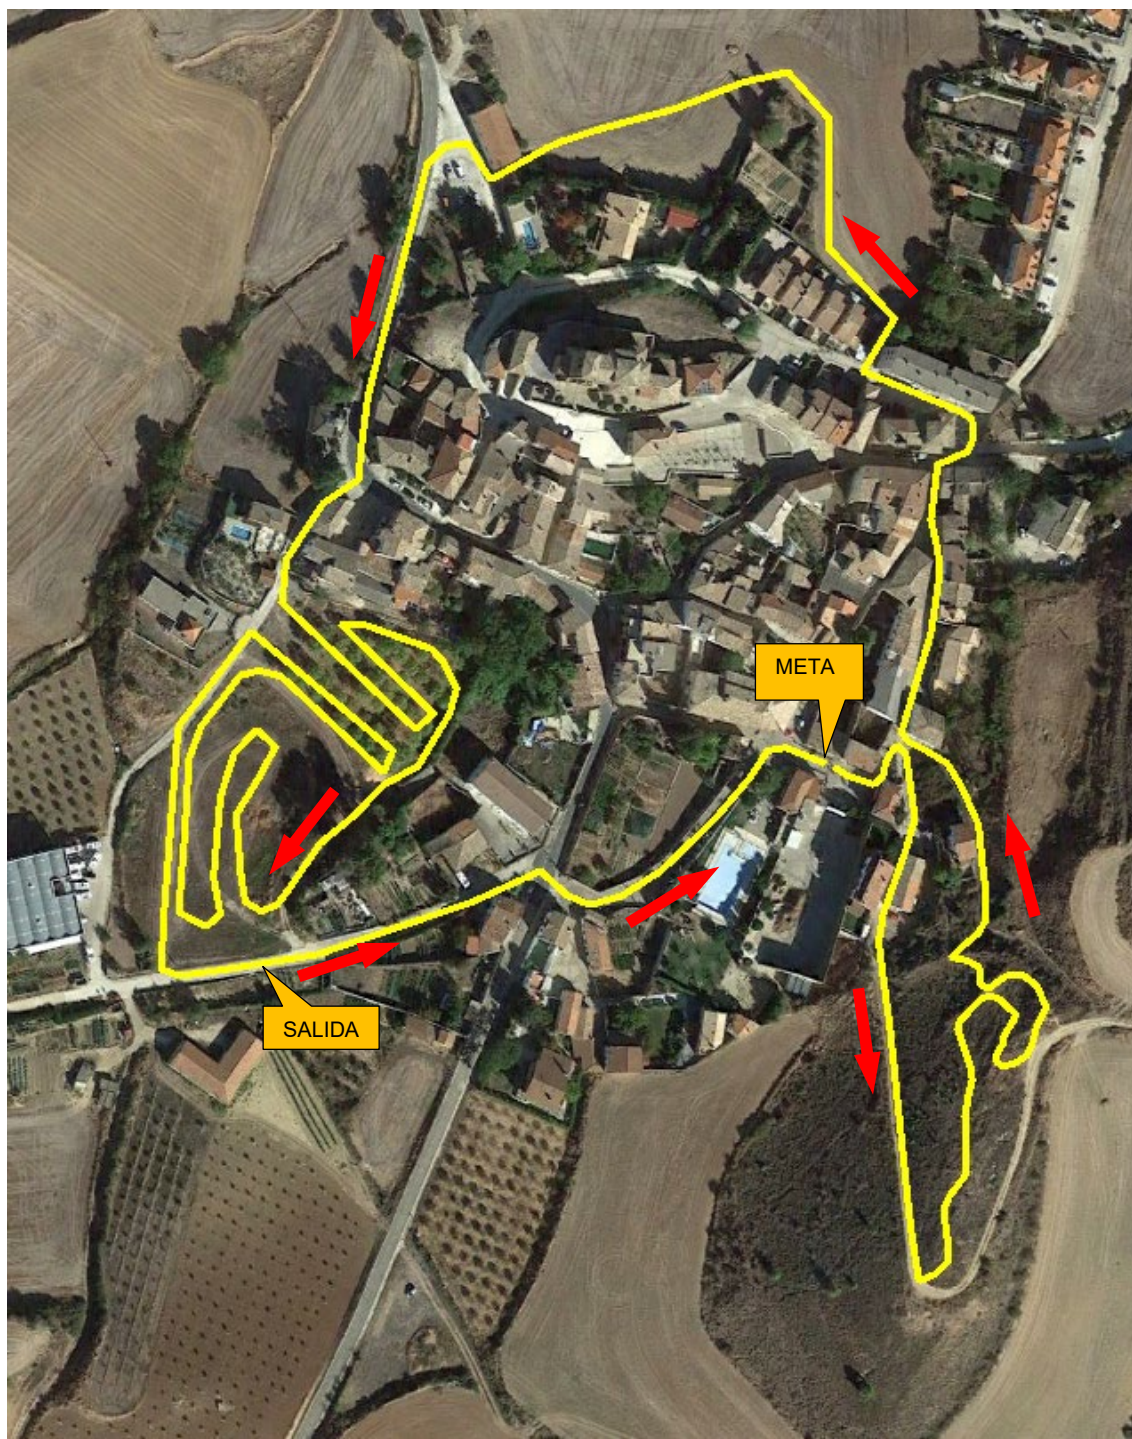

XXX TROFEO PEÑA CICLISTA LUQUIN DE BTT. XXV MEMORIAL JESUS URRRA.
LUQUIN, 12 y 13 DE OCTUBRE DE 2.024.

CROQUIS

**XXX TROFEO PEÑA CICLISTA LUQUIN DE BTT. XXV MEMORIAL JESUS URRRA.
LUQUIN, 12 DE OCTUBRE DE 2.024.**

Infantiles: 5 vueltas.

Vuelta: 2,25 km.

XXX TROFEO PEÑA CICLISTA LUQUIN DE BTT. XXV MEMORIAL JESUS URRRA.
LUQUIN, 12 DE OCTUBRE DE 2.024.

CROQUIS

Alevines: 4 vueltas.; Principiantes: 2 vueltas; Promesas: 1 vuelta

Vuelta: 1,74 km.

**XXX TROFEO PEÑA CICLISTA LUQUIN DE BTT. XXV MEMORIAL JESUS URRRA.
LUQUIN, 12 DE OCTUBRE DE 2.024.**

CROQUIS

Alevines: 4 vueltas.; Principiantes: 2 vueltas; Promesas: 1 vuelta

Vuelta: 1,74 km.