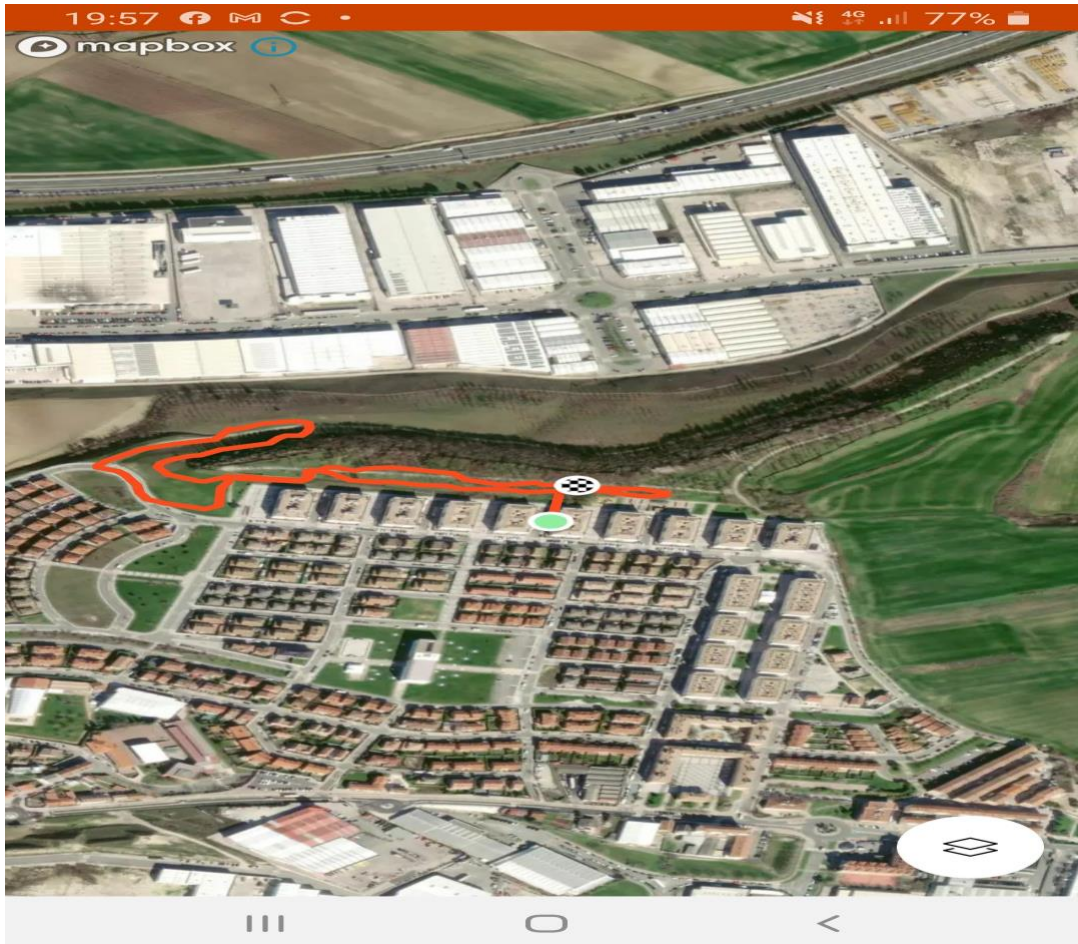

RECORRIDOS:

1. Promesas y principiantes:

El circuito consta de 1300m de distancia y 17m de desnivel.

Se darán 1 vueltas para categoría promesas y 2 vueltas para categoría principiantes.

El recorrido está señalizado con las flechas que aparecen a continuación.

2. Alevines e infantiles:

El circuito consta de 3km de distancia y 20m de desnivel.

Se darán 2 vueltas para categoría alevines y 3 vueltas para infantiles.

El recorrido está señalado con las flechas que aparecen a continuación.