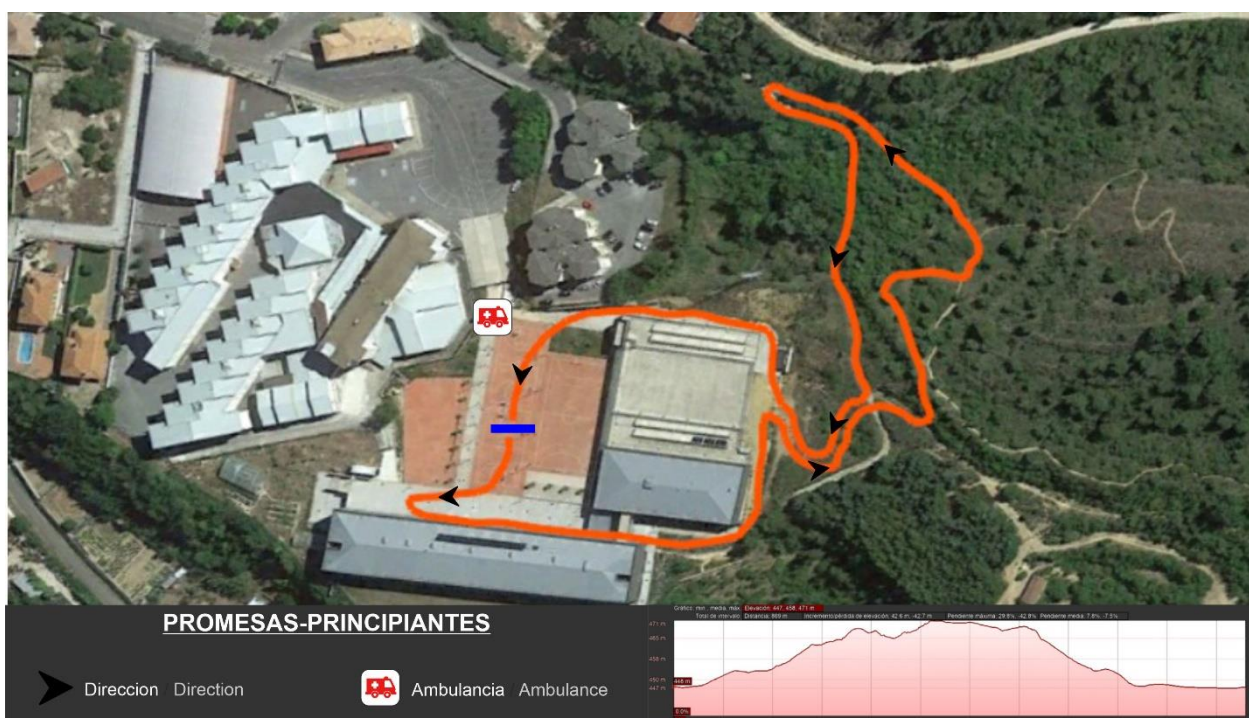

Este circuito consta de 869m de cuerda y 42,6m de desnivel.

Promesas: 1 vueltas

Principiantes: 3 vueltas

*Estas categorias tendra Start Lap

Alevines e Infantiles

El circuito para las categorías de alevines e infantiles es el mismo, lo que variará será el número de vueltas.

Este circuito consta de 1´4km de cuerda y 62,2m de desnivel.

Alevines: 5 Vueltas

Infantiles: 7 Vueltas

*Estas categorías tendra Start Lap

Start Lap

Este recorrido será exclusivamente para la SALIDA de todas las categorías, ya que los primeros metros son en sentido contrario al resto de vueltas.