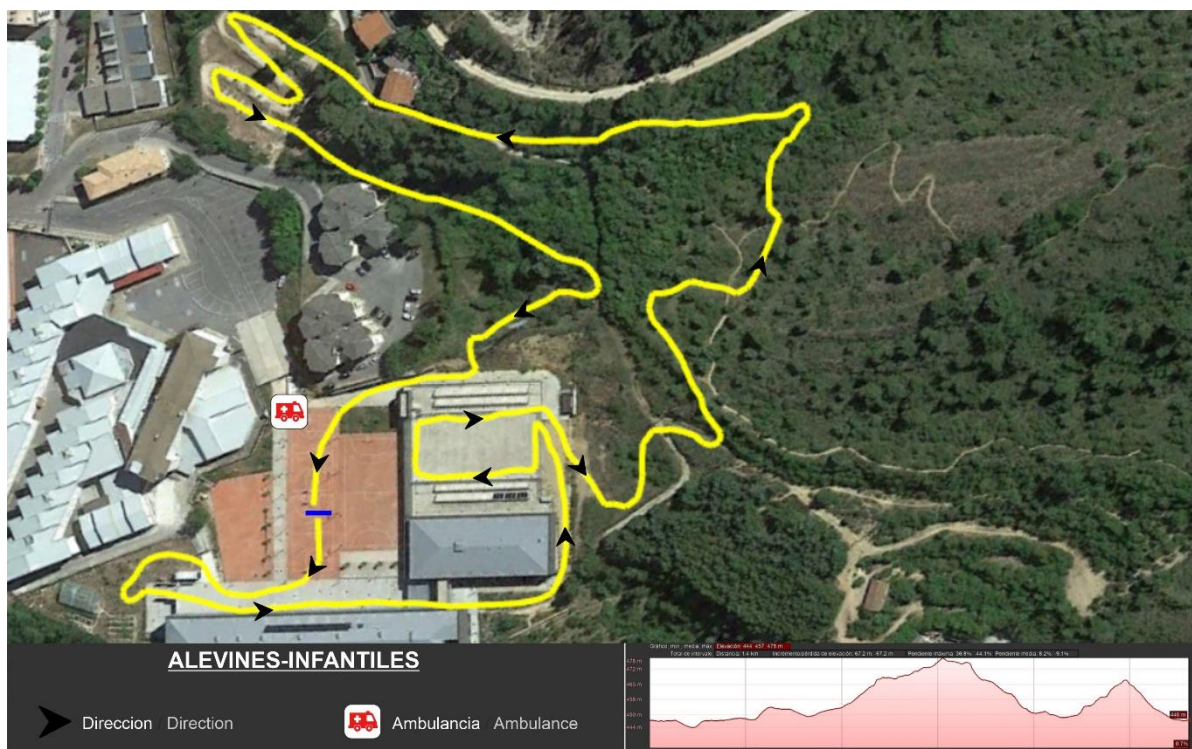

Este circuito consta de 869m de cuerda y 42,6m de desnivel.

Promesas: 1 vueltas

Principiantes: 3 vueltas

*Estas categorias tendra Start Lap

Alevines e Infantiles

El circuito para las categorías de alevines e infantiles es el mismo, lo que variará será el número de vueltas.

Este circuito consta de 1´4km de cuerda y 62,2m de desnivel.

Alevines: 5 Vueltas

Infantiles: 7 Vueltas

*Estas categorías tendra Start Lap

Start Lap

Este recorrido será exclusivamente para la SALIDA de todas las categorías, ya que los primeros metros son en sentido contrario al resto de vueltas.