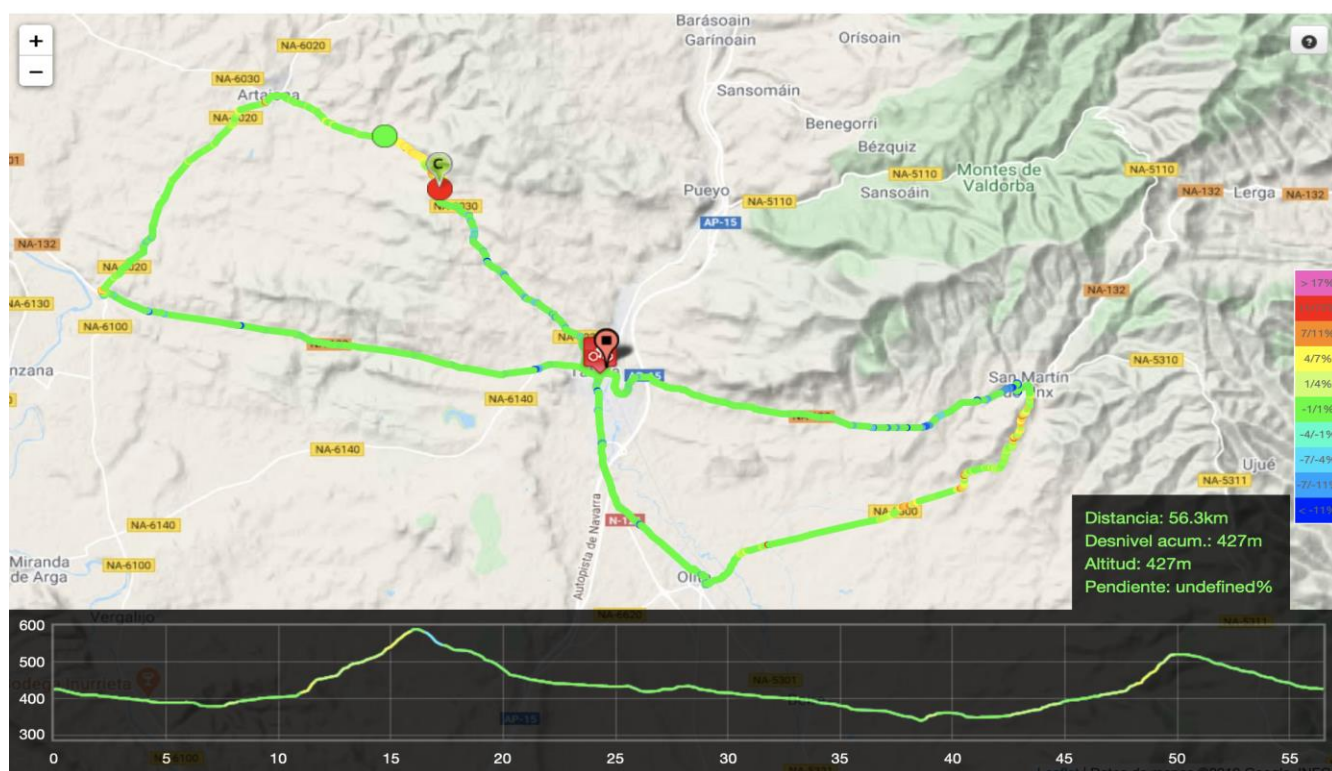

TROFEO ELECTRICIDAD ALONSO

TAFALLA

Organiza: Club Ciclista Tafalles

12 septiembre 2020		Salida:	15:30	Llegada:	17:00	Kms:		56
Localidad y lugares de paso		Carretera	Distancia			Hora de paso		
			parcial	recorrido	a recorrer	Km/h	Km/h	Km/h
	TAFALLA Pza. Navarra (SALIDA NEUTRALIZADA)	NA-8607	0	0	56	15:30	15:30	15:30
	TAFALLA Rotonda campo de fútbol (recto)	NA-8607	1	1	55	15:30	15:30	15:30
	TAFALLA Rotonda Guardia Civil (recto)	NA-8607	0,5	1,5	54,5	15:30	15:30	15:30
	Rotonda recto dirección Zaragoza	NA-8607	1	2,5	53,5	15:32	15:32	15:32
	Cruce izda dirección Olite (SALIDA REAL)	NA-121	1,5	4	52	15:35	15:34	15:34
	OLITE izda calle Castillo	NA-8602	2	6	50	15:38	15:37	15:37
	Rotonda izda dirección San Martín	NA-5303	1	7	49	15:40	15:39	15:39
	SAN MARTIN (entrada)	NA-5300	9,5	16,5	39,5	15:55	15:54	15:53
	Cruce izda dirección Tafalla	NA-5300	0,5	17	39	15:56	15:55	15:54
	TAFALLA (Pza Cortes, izda)	NA-132	11	28	28	16:15	16:12	16:10
	TAFALLA (dcha, Av Estella)	NA-8607	0,2	28,2	27,8	16:15	16:12	16:10
	Rotonda Miranda (recto)	NA-132	1,3	29,5	26,5	16:17	16:15	16:12
	Cruce Cadena drcha	NA-6020	10	39,5	16,5	16:34	16:30	16:27
	ARTAJONA (dcha)	NA-6030	6	45,5	10,5	16:44	16:40	16:36
	Puerto Artajona	NA-6030	5	50,5	5,5	16:52	16:48	16:44
	TAFALLA (izda, Av Estella, Pza Navarra) META	NA-132	5,5	56	0	17:01	16:56	16:52

CLUB CICLISTA TAFALLÉS
TAFALLAKO TXIRRINDULARITZA TALDEA

1TROFEO ELECTRICIDAD ALONSO

TAFALLA

Organiza: club ciclista Tafallés

JUNIOR

SABADO 12 SEPTIEMBRE DEL 2020

SALIDA: 17.30h

LLEGADA: 20.00h

Kms: 100

HORA DE PASO

DISTANCIA

Km/h

Km/h

Km/h

LOCALIDAD Y LUGARES DE PASO

CARRETERA

RECORRIDO

A RECORRER

38

40

42

Tafalla - Pza. Navarra (**salida neutralizada**)

NA-8607

0