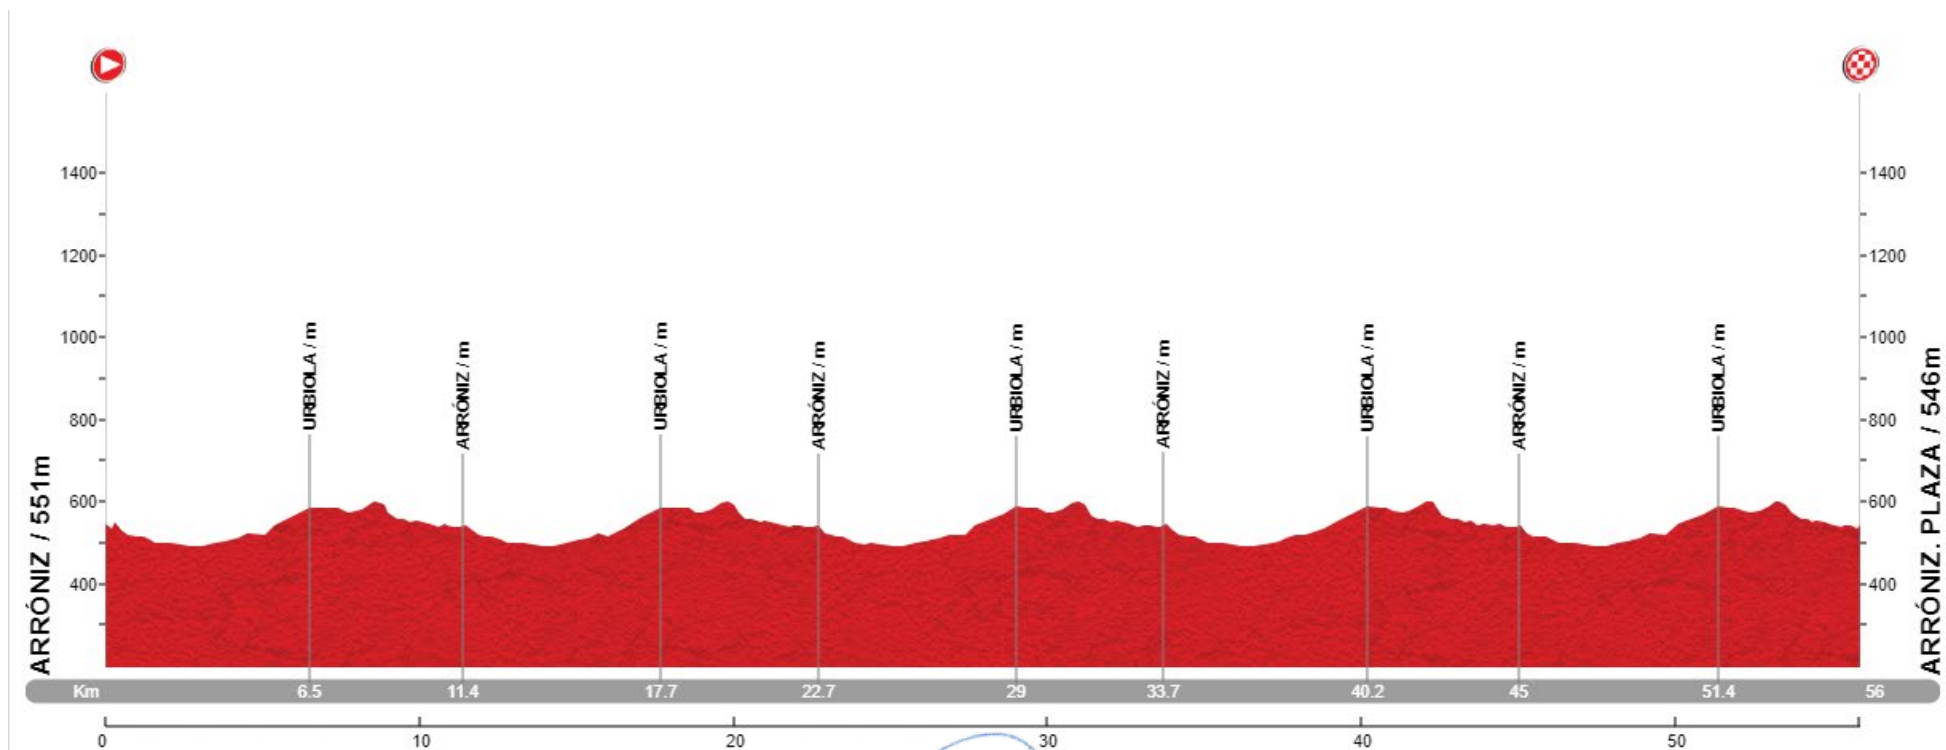

XXIV MEMORIAL BORJA OSES. ARRÓNIZ
CADETES
01 – MAYO – 2.021

CLUB
CICLISTA
ESTELLA

LIZARRA
TXIRRINDULARI
ELKARTEA

C.I.F. G 31-15318-2