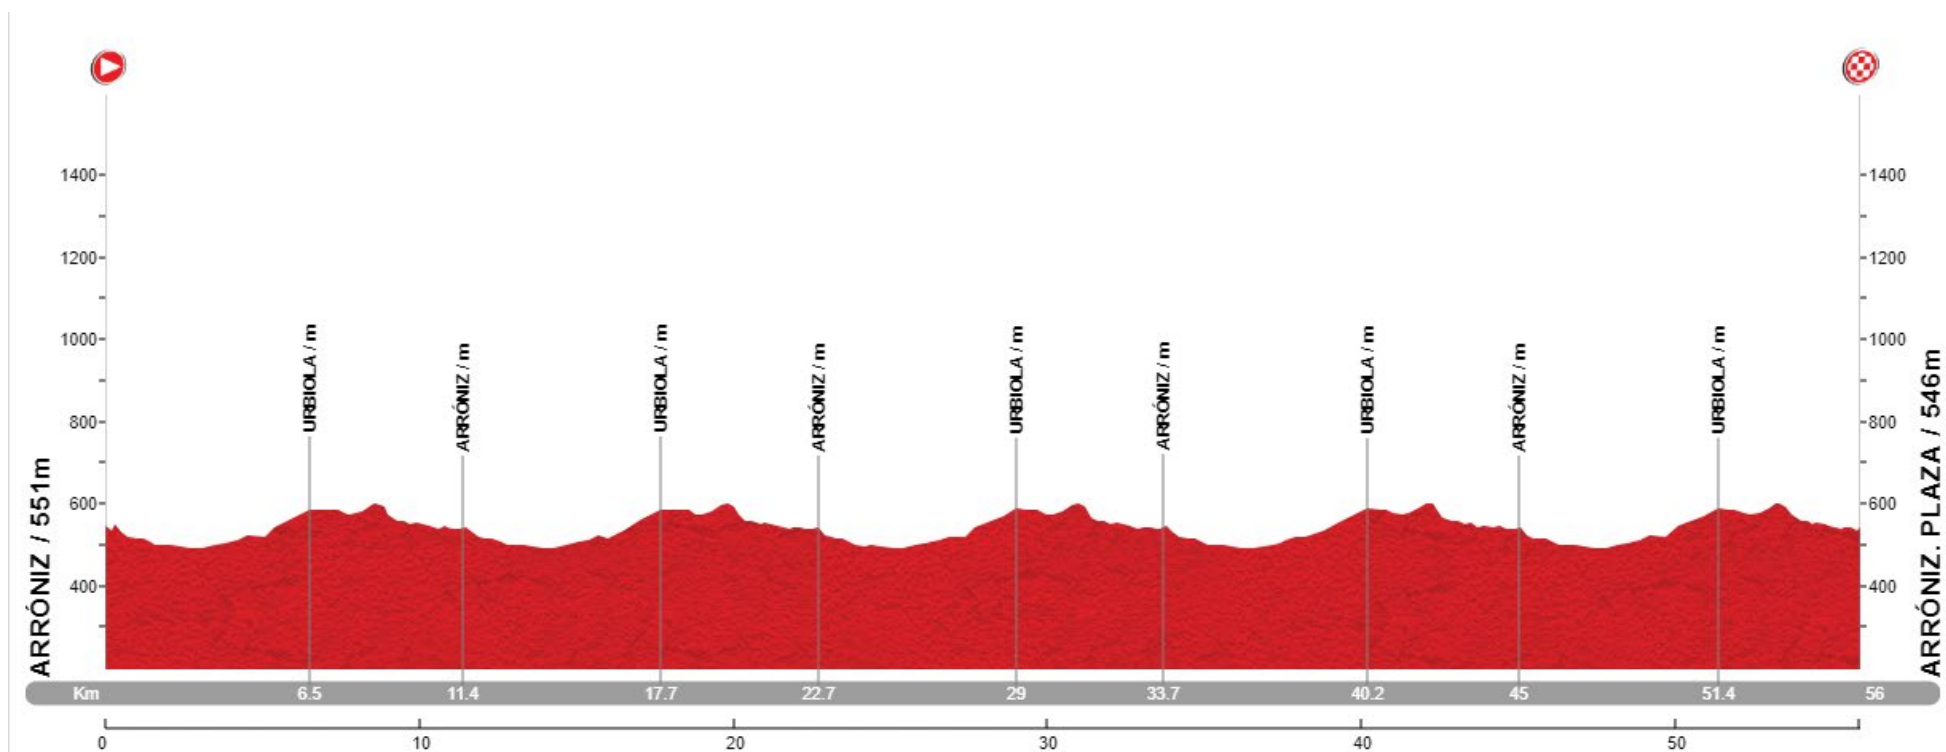

XXVII MEMORIAL BORJA OSES. ARRÓNIZ
CADETES
04 - MAYO - 2.024