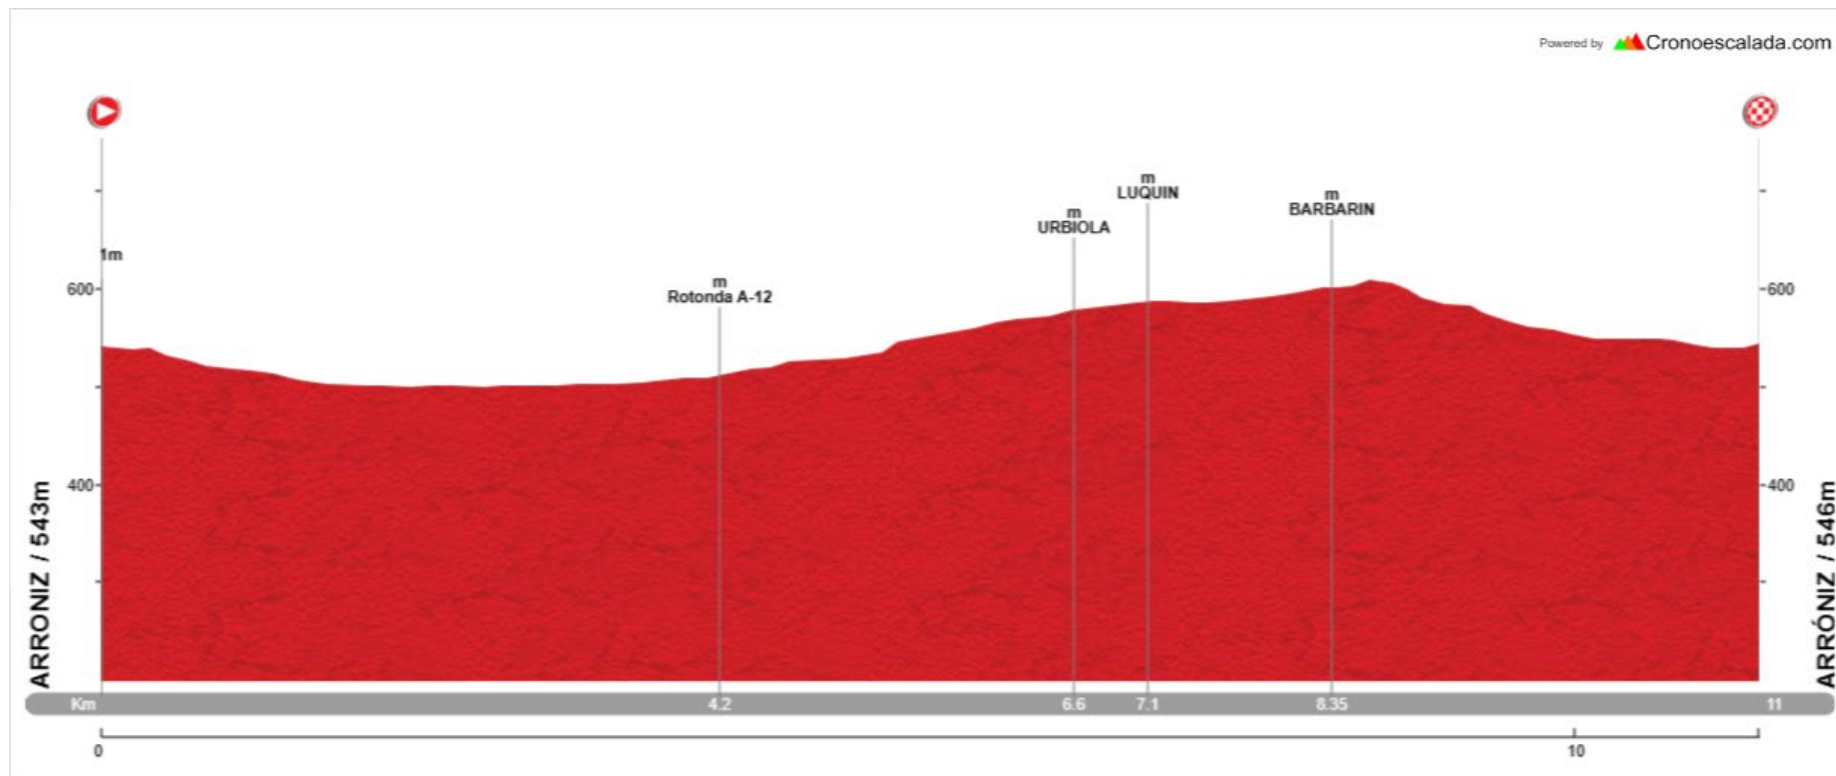

XXVII MEMORIAL BORJA OSES. ARRONIZ
CADETES
04 – MAYO – 2.024

1 VUELTA