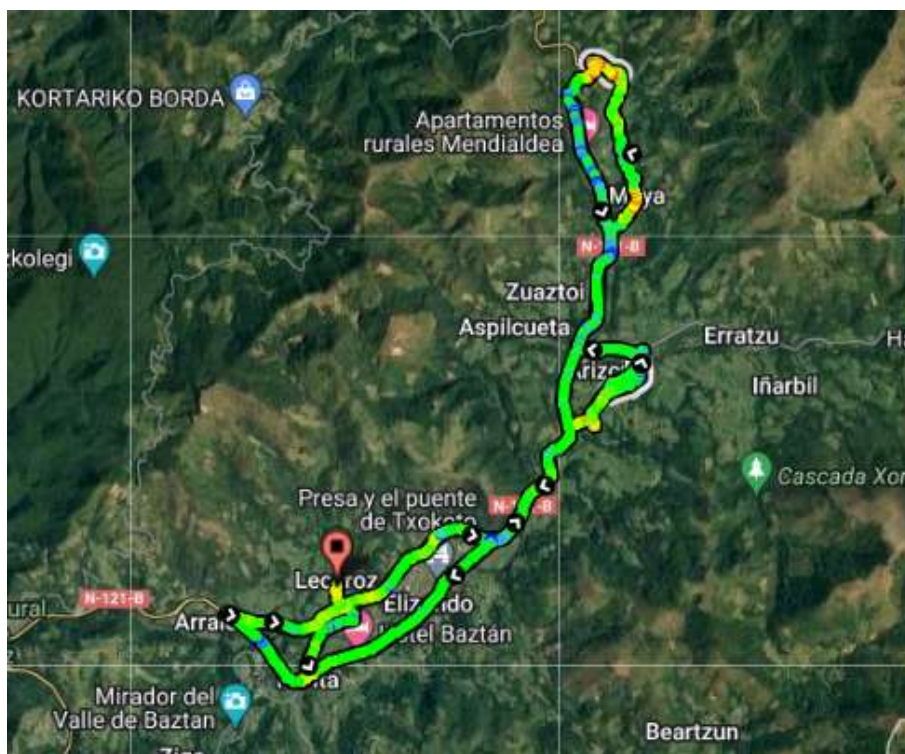

IBILBIDEA (59 km)

PROFILA

RUTOMETROA

				Orduak			
	Errepidea		Km carrera	A Meta	36	38	40
LEKAROS . Plaza	Herria	Neutralizada	0	59	0	0	0
Lekaroz rotonda. Recto	NA-4403	Neutralizada	0	58,4	0	0	0
Campus Lekaroz Doha	NA-4404	Neutralizada	0	58,2	0	0	0
IRTEERA	NA-4404	IRTEERA	0	57,5	0	0	0
Irurita. Doha	NA-8307		2,5	56,5	11:04	11:04	11:03
Rotonda Arraioz. Doha	N-121-B		4	55	11:07	11:06	11:06
Cruce Arizkun. Doha	NA-2601		11,7	47,3	11:19	11:18	11:17
Arizkun	NA-2601	* ESTRECHAMIENTO!!!	12,8	46,2	11:21	11:20	11:19
Rotonda Lamierrita. Izda	NA-2600		13,7	45,3	11:22	11:21	11:20
Rotonda Ordoki. Izda	N-121-B		15	44	11:24	11:23	11:22
Ronda Elbete. Izda	NA-8307		18,8	40,2	11:31	11:29	11:28
MV Elizondo	NA-8307	Meta volante	20	39	11:33	11:31	11:30
Rotonda Arraioz. Doha	N-121-B		24,5	34,5	11:40	11:38	11:36
Cruce Arizkun. Doha	NA-2601		32,2	26,8	11:53	11:50	11:48
Arizkun	NA-2601	* ESTRECHAMIENTO!!!	33,5	25,5	11:55	11:52	11:50
Rotonda Lamierrita. Izda	NA-2600		34,5	24,5	11:57	11:54	11:51
Rotonda Ordoki. Doha.	N-121B		35,5	23,5	11:58	11:56	11:53
Cruce Amaiur. Doha	NA-2653		37,7	21,3	12:02	11:59	11:56
Amaiur	NA-2653		38,4	20,6	12:03	12:00	11:57
Amaiurko gaztelua	Pista cemento!	* ESTRECHAMIENTO!!!	38,8	20,2	12:04	12:01	11:58
Camino rural. Giro Izda	Pista cemento!		40,8	18,2	12:07	12:04	12:01
PM. Punpuluista. Izda.	N-121-B	Mendiko saria	41,8	17,2	12:09	12:06	12:02
Ronda Elbete. Izda	NA-8307		50,6	8,4	12:23	12:19	12:15
Elizondo	NA-8307		51,6	7,4	12:25	12:21	12:17
Rotonda Arraioz. Doha	N-121-B		56,4	3,6	12:33	12:29	12:24
Rotonda Lekaroz. Izda	NA-4403		58,4	0,6	12:36	12:32	12:27
Lekaroz. Plaza.	Herria	HELMUGA	59	0	12:38	12:33	12:28

– KONTUTAN HARTU BEHARREKO PUNTUAK / PUNTOS A TENER EN CUENTA:

* ARIZKUN: **ESTRECHAMIENTO** DOBLE, BOLARDOS / **ESTUGUNEA** GORRIAN, BIKOITZA:

* AMAIUR, **CAMINO FORESTAL**, EN ROJO / **BASOBIDEA**, GORRIAN.