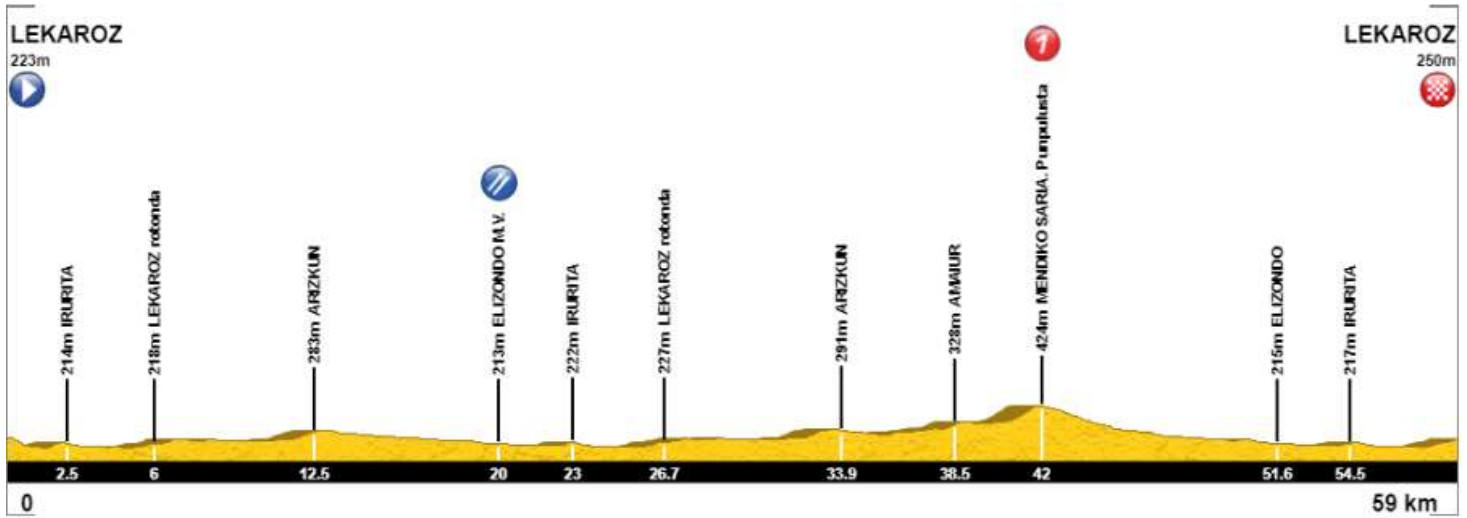

IBILBIDEA (59 km)

PROFILA

RUTOMETROA

				Orduak			
	Errepidea		Km carrera	A Meta	36	38	40
LEKAROS . Plaza	Herria	Neutralizada	0	59	0	0	0
Lekaroz rotonda. Recto	NA-4403	Neutralizada	0	58,4	0	0	0
Campus Lekaroz Doha	NA-4404	Neutralizada	0	58,2	0	0	0
IRTEERA	NA-4404	IRTEERA	0	57,5	0	0	0
Irurita. Doha	NA-8307		2,5	56,5	11:04	11:04	11:03
Rotonda Arraioz. Doha	N-121-B		4	55	11:07	11:06	11:06
Cruce Arizkun. Doha	NA-2601		11,7	47,3	11:19	11:18	11:17
Arizkun	NA-2601	* ESTRECHAMIENTO!!!	12,8	46,2	11:21	11:20	11:19
Rotonda Lamierrita. Izda	NA-2600		13,7	45,3	11:22	11:21	11:20
Rotonda Ordoki. Izda	N-121-B		15	44	11:24	11:23	11:22
Ronda Elbete. Izda	NA-8307		18,8	40,2	11:31	11:29	11:28
MV Elizondo	NA-8307	Meta volante	20	39	11:33	11:31	11:30
Rotonda Arraioz. Doha	N-121-B		24,5	34,5	11:40	11:38	11:36
Cruce Arizkun. Doha	NA-2601		32,2	26,8	11:53	11:50	11:48
Arizkun	NA-2601	* ESTRECHAMIENTO!!!	33,5	25,5	11:55	11:52	11:50
Rotonda Lamierrita. Izda	NA-2600		34,5	24,5	11:57	11:54	11:51
Rotonda Ordoki. Doha.	N-121B		35,5	23,5	11:58	11:56	11:53
Cruce Amaiur. Doha	NA-2653		37,7	21,3	12:02	11:59	11:56
Amaiur	NA-2653		38,4	20,6	12:03	12:00	11:57
Amaiurko gaztelua	Pista cemento!	* ESTRECHAMIENTO!!!	38,8	20,2	12:04	12:01	11:58
Camino rural. Giro Izda	Pista cemento!		40,8	18,2	12:07	12:04	12:01
PM. Punpuluista. Izda.	N-121-B	Mendiko saria	41,8	17,2	12:09	12:06	12:02
Ronda Elbete. Izda	NA-8307		50,6	8,4	12:23	12:19	12:15
Elizondo	NA-8307		51,6	7,4	12:25	12:21	12:17
Rotonda Arraioz. Doha	N-121-B		56,4	3,6	12:33	12:29	12:24
Rotonda Lekaroz. Izda	NA-4403		58,4	0,6	12:36	12:32	12:27
Lekaroz. Plaza.	Herria	HELMUGA	59	0	12:38	12:33	12:28

– KONTUTAN HARTU BEHARREKO PUNTUAK / PUNTOS A TENER EN CUENTA:

* ARIZKUN: **ESTRECHAMIENTO** DOBLE, BOLARDOS / **ESTUGUNEA** GORRIAN, BIKOITZA:

* AMAIUR, **CAMINO FORESTAL**, EN ROJO / **BASOBIDEA**, GORRIAN.