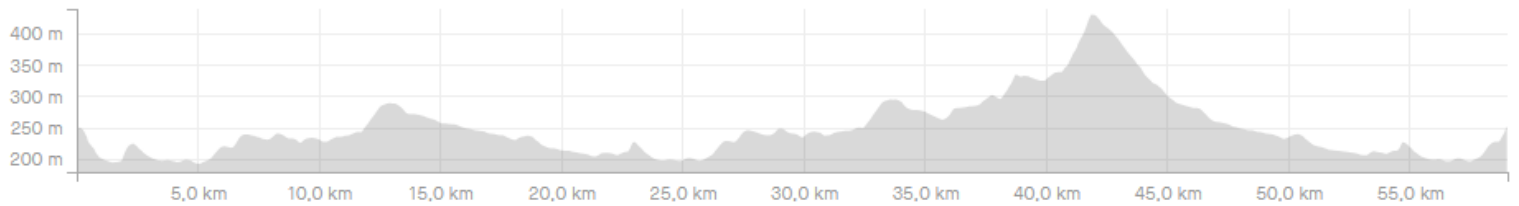

IBILBIDEA (59 km)

PROFILA

RUTOMETROA

				Orduak			
	Errepidea		Km carrera	A Meta	36	38	40
LEKAROS . Plaza	Herria	Neutralizada	0	59	0	0	0
Lekaroz rotonda. Recto	NA-4403	Neutralizada	0	58,4	0	0	0
Campus Lekaroz Doha	NA-4404	Neutralizada	0	58,2	0	0	0
IRTEERA	NA-4404	IRTEERA	0	57,5	0	0	0
Irurita. Doha	NA-8307		2,5	56,5	11:04	11:04	11:03
Rotonda Arraioz. Doha	N-121-B		4	55	11:07	11:06	11:06
Cruce Arizkun. Doha	NA-2601		11,7	47,3	11:19	11:18	11:17
Arizkun	NA-2601	* ESTRECHAMIENTO!!!	12,8	46,2	11:21	11:20	11:19
Rotonda Lamierrita. Izda	NA-2600		13,7	45,3	11:22	11:21	11:20
Rotonda Ordoki. Izda	N-121-B		15	44	11:24	11:23	11:22
Ronda Elbete. Izda	NA-8307		18,8	40,2	11:31	11:29	11:28
MV Elizondo	NA-8307	Meta volante	20	39	11:33	11:31	11:30
Rotonda Arraioz. Doha	N-121-B		24,5	34,5	11:40	11:38	11:36
Cruce Arizkun. Doha	NA-2601		32,2	26,8	11:53	11:50	11:48
Arizkun	NA-2601	* ESTRECHAMIENTO!!!	33,5	25,5	11:55	11:52	11:50
Rotonda Lamierrita. Izda	NA-2600		34,5	24,5	11:57	11:54	11:51
Rotonda Ordoki. Doha.	N-121B		35,5	23,5	11:58	11:56	11:53
Cruce Amaiur. Doha	NA-2653		37,7	21,3	12:02	11:59	11:56
Amaiur	NA-2653		38,4	20,6	12:03	12:00	11:57
Amaiurko gaztelua	Pista cemento!	* ESTRECHAMIENTO!!!	38,8	20,2	12:04	12:01	11:58
Camino rural. Giro Izda	Pista cemento!		40,8	18,2	12:07	12:04	12:01
PM. Punpuluista. Izda.	N-121-B	Mendiko saria	41,8	17,2	12:09	12:06	12:02
Ronda Elbete. Izda	NA-8307		50,6	8,4	12:23	12:19	12:15
Elizondo	NA-8307		51,6	7,4	12:25	12:21	12:17
Rotonda Arraioz. Doha	N-121-B		56,4	3,6	12:33	12:29	12:24
Rotonda Lekaroz. Izda	NA-4403		58,4	0,6	12:36	12:32	12:27
Lekaroz. Plaza.	Herria	HELMUGA	59	0	12:38	12:33	12:28

– KONTUTAN HARTU BEHARREKO PUNTUAK / PUNTOS A TENER EN CUENTA:

* ARIZKUN: **ESTRECHAMIENTO** DOBLE, BOLARDOS / **ESTUGUNEA** GORRIAN, BIKOITZA:

* AMAIUR, **CAMINO FORESTAL**, EN ROJO / **BASOBIDEA**, GORRIAN.