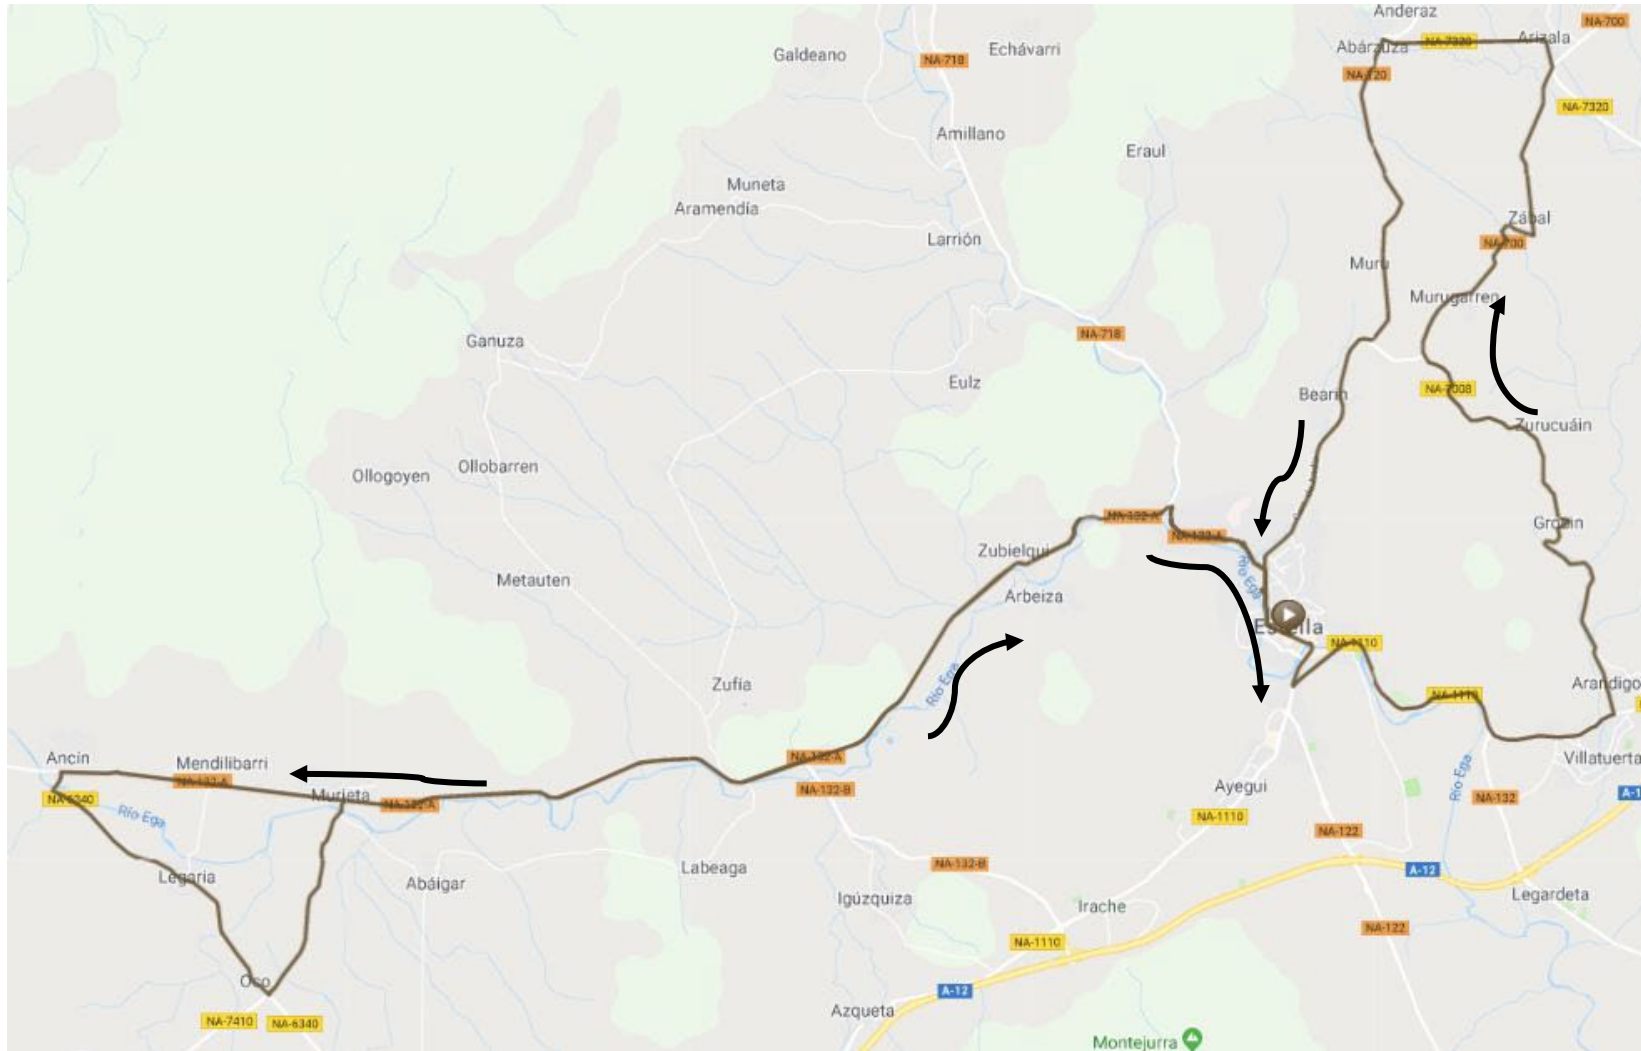

VI TROFEO SIHABLARAN - MEMORIAL TOMAS ECHEVERRIA.
ESTELLA-LIZARRA. 21 - ABRIL – 2024.
CADETES.

Estella-Lizarra, Zubielqui, Murieta, Ancín, Legaria, Oco, Murieta, Cruce de Igúzquiza, Zubielqui, Estella-Lizarra, Villatuerta, Grocin, Alto de Grocin, Murugarren, Zabal, Arizala, Abárzuza, Alto de Muru, Bearin, Estella-Lizarra – Paseo Inmaculada (Meta). Recorrido: 55,4 km.

VI TROFEO SIHABLARAN - MEMORIAL TOMAS ECHEVERRIA.
ESTELLA-LIZARRA. 21 - ABRIL – 2024.
CADETES.

Estella-Lizarra, Zubieltqui, Murieta, Ancín, Legaria, Oco, Murieta, Cruce de Igúzquiza, Zubieltqui, Estella-Lizarra, Villatuerta, Grocin, Alto de Grocin, Murugarren, Zabal, Arizala, Abárzuza, Alto de Muru, Bearin, Estella-Lizarra – Paseo Inmaculada (Meta). Recorrido: 55,4 km.