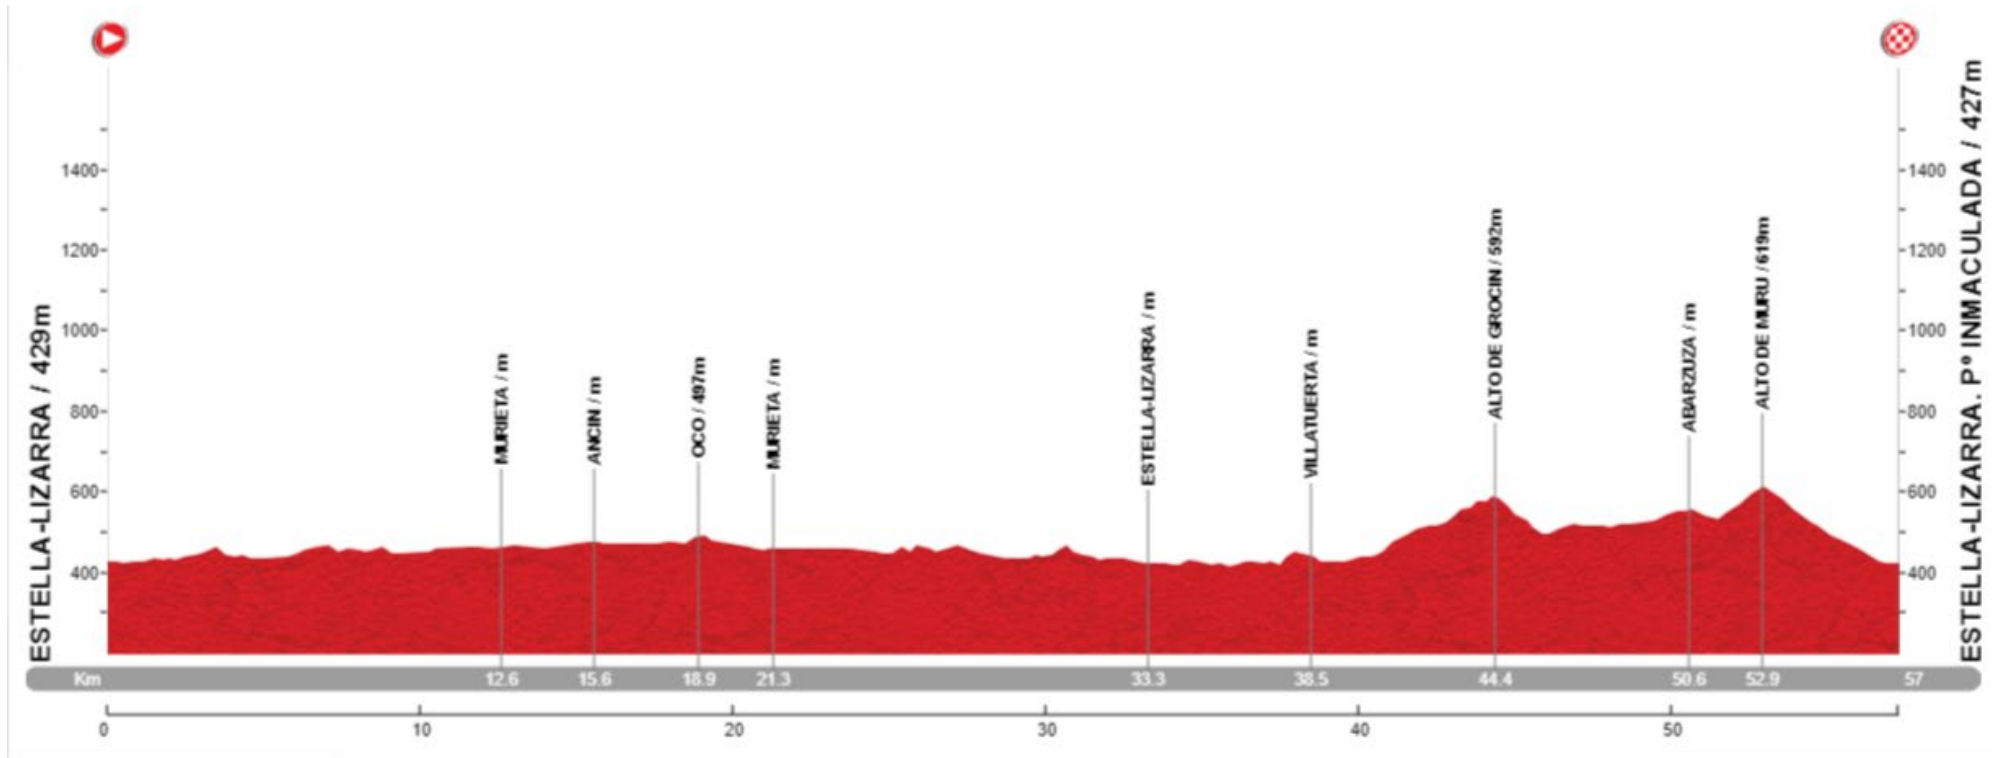

VI TROFEO SIHABLARAN - MEMORIAL TOMAS ECHEVERRIA.
ESTELLA-LIZARRA. 21 - ABRIL – 2024.
CADETES.

Estella-Lizarra, Zubielqui, Murieta, Ancín, Legaria, Oco, Murieta, Cruce de Igúzquiza, Zubielqui, Estella-Lizarra, Villatuerta, Grocin, Alto de Grocin, Murugarren, Zabal, Arizala, Abárzuza, Alto de Muru, Bearin, Estella-Lizarra – Paseo Inmaculada (Meta). Recorrido: 55,4 km.

VI TROFEO SIHABLARAN - MEMORIAL TOMAS ECHEVERRIA.
ESTELLA-LIZARRA. 21 - ABRIL – 2024.
CADETES.

Estella-Lizarra, Zubieltqui, Murieta, Ancín, Legaria, Oco, Murieta, Cruce de Igúzquiza, Zubieltqui, Estella-Lizarra, Villatuerta, Grocin, Alto de Grocin, Murugarren, Zabal, Arizala, Abárzuza, Alto de Muru, Bearin, Estella-Lizarra – Paseo Inmaculada (Meta). Recorrido: 55,4 km.