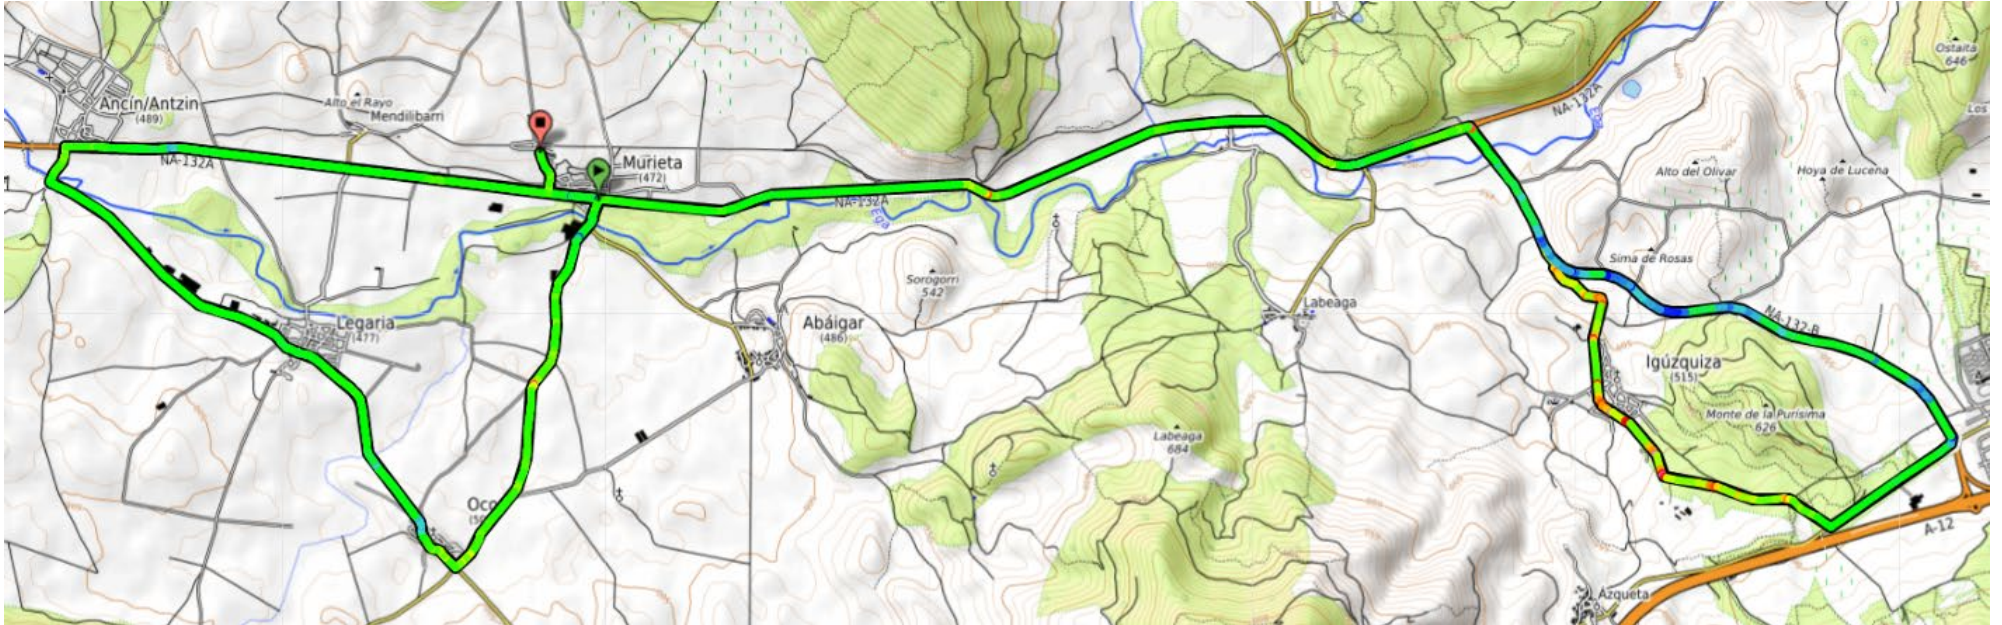

XXXVII MEMORIAL L. M. MEOQUI. MURIETA
26 - MAYO - 2024
CADETES

Murieta, Oco, Legaria, Ancín, Murieta, Oco, Legaria, Ancín, Murieta, Oco, Legaria, Ancín, Murieta, Oco, Legaria, Ancín, Murieta, Cruce de Igúzquiza, Igúzquiza, Alto de Igúzquiza, Rotonda de Irache, Variante de Igúzquiza, Cruce de Igúzquiza, Murieta, Oco, Legaria, Ancín, Murieta

61km.