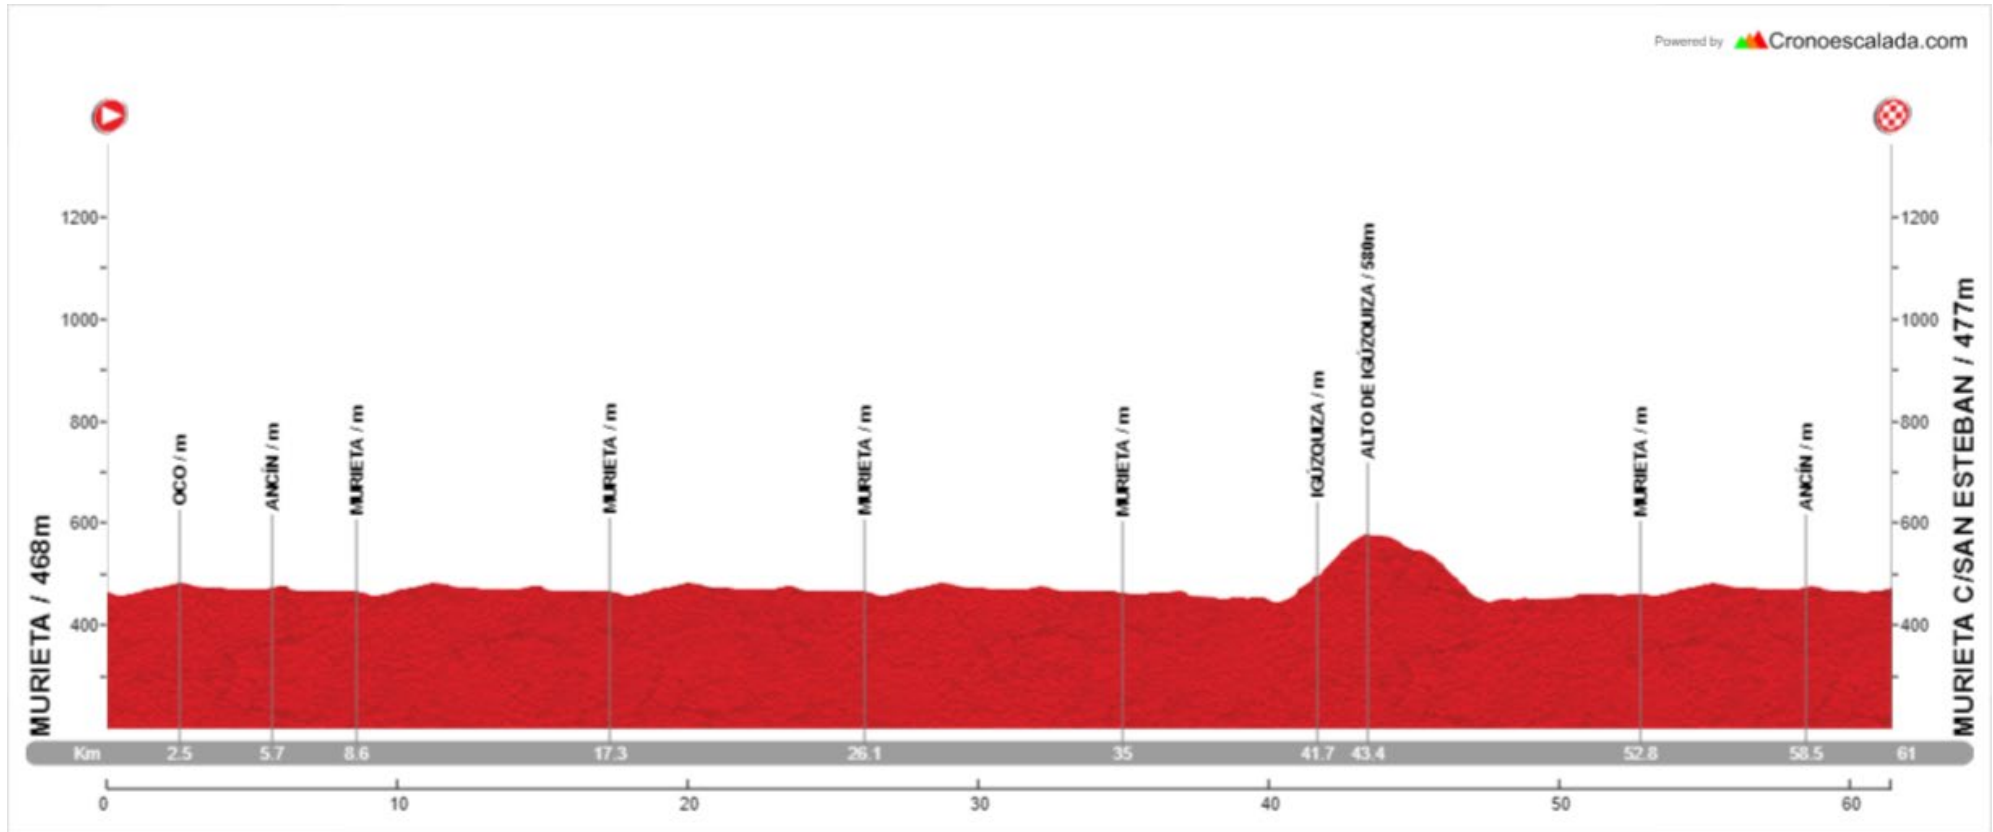

XXXVI MEMORIAL L. M. MEOQUI. MURIETA
27 - MAYO - 2023
CADETES

Murieta, Oco, Legaria, Ancín, Murieta, Oco, Legaria, Ancín, Murieta, Oco, Legaria, Ancín, Murieta, Oco, Legaria, Ancín, Murieta, Cruce de Igúzquiza, Igúzquiza, Alto de Igúzquiza, Rotonda de Irache, Variante de Igúzquiza, Cruce de Igúzquiza, Murieta, Oco, Legaria, Ancín, Murieta

61km.