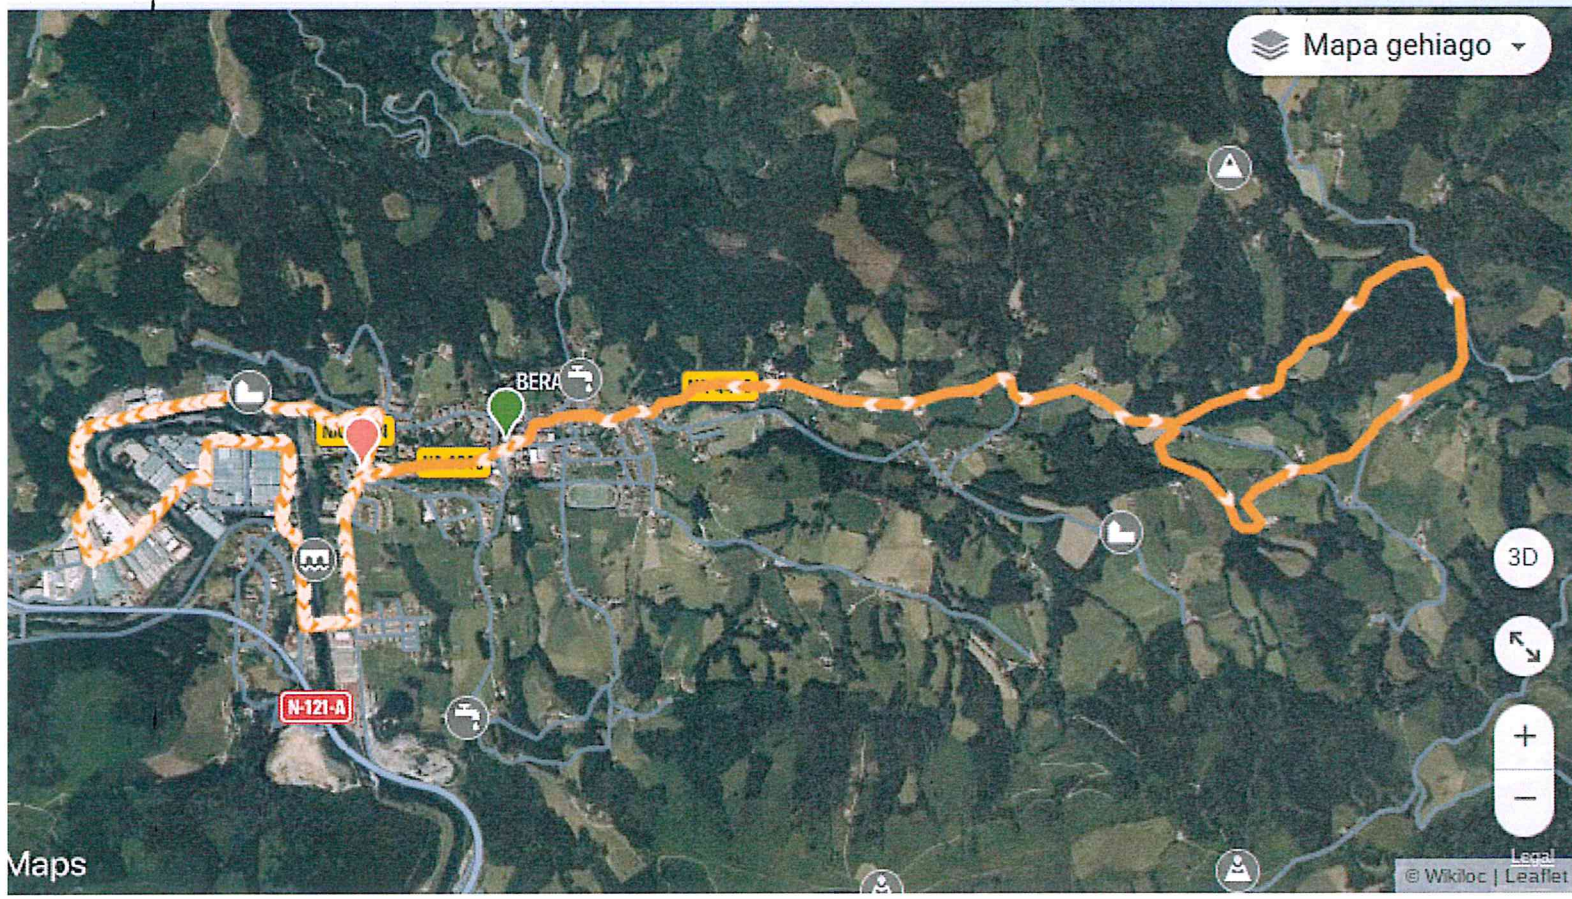

izda		karrika		
Rotonda.Giro izda	Bera	Urbana	3,300	
BERA	Bidasoa karrika	NA-8304	3,800	

Mapa gehiago

xurton

111 20 47

Ikusi egile honen ibilbide gehiago >

IBILBIDEAREN ESTADISTIKAK

Distantzia 50,42 km Desnibel positiboa 337 m

Zailtasun maila Ertaina Desnibel negatiboa 338 m

Gehieneko garaiera 169 m TrailRank 1

Gutxieneko garaiera 30 m Ibilbide mota Norabide bakar

Koordenatuak

643

Noiz igoa

26 de junio de 2024

isita 0 aldiz, jaitsita 1 aldiz