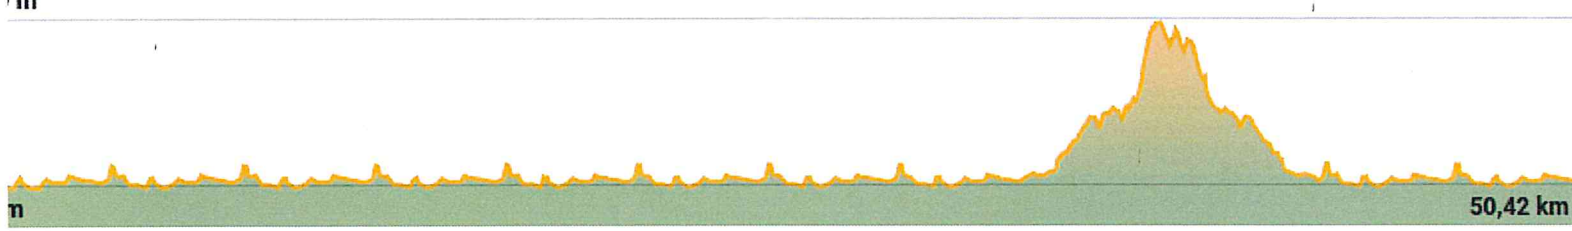

Zailtasun maila Ertaina Desnibel negatiboa 338 m

Gehieneko garaiera 169 m TrailRank 1

Gutxieneko garaiera 30 m Ibilbide mota Norabide bakar

Koordenatuak

643

Noiz igoa

26 de junio de 2024

isita 0 aldiz, jaitsita 1 aldiz