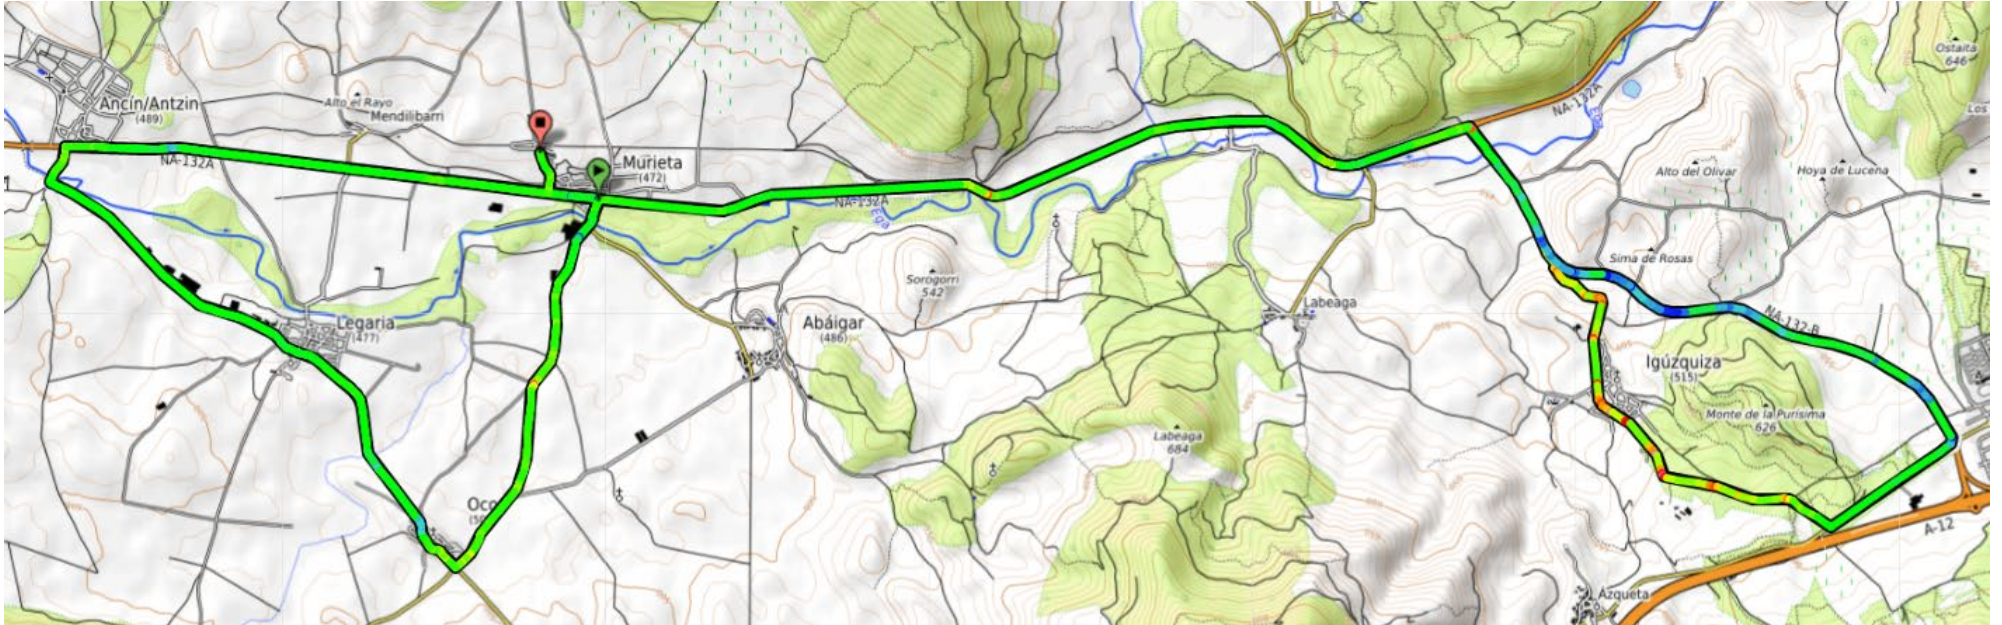

XXXV MEMORIAL L. M. MEOQUI. MURIETA
29 - MAYO - 2022
CADETES

Murieta, Oco, Legaria, Ancín, Murieta, Oco, Legaria, Ancín, Murieta, Oco, Legaria, Ancín, Murieta, Oco, Legaria, Ancín, Murieta, Cruce de Igúzquiza, Igúzquiza, Alto de Igúzquiza, Rotonda de Irache, Variante de Igúzquiza, Cruce de Igúzquiza, Murieta, Oco, Legaria, Ancín, Murieta

61km.