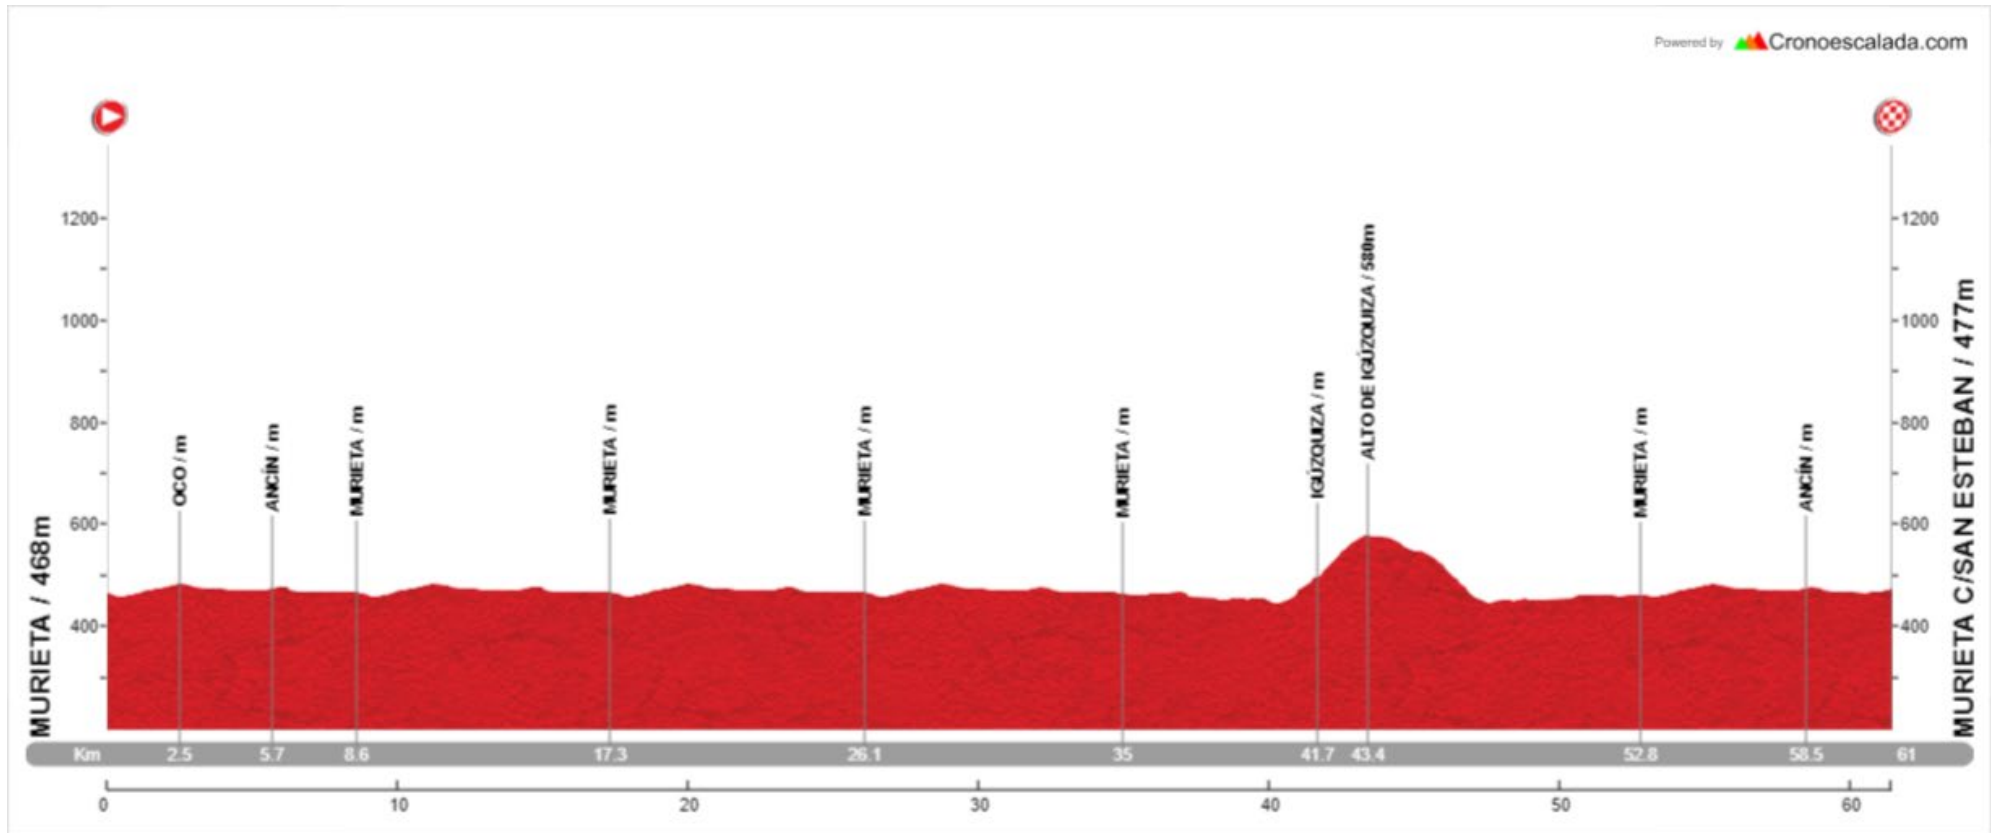

XXXV MEMORIAL L. M. MEOQUI. MURIETA
29 - MAYO - 2022
CADETES

Murieta, Oco, Legaria, Ancín, Murieta, Oco, Legaria, Ancín, Murieta, Oco, Legaria, Ancín, Murieta, Oco, Legaria, Ancín, Murieta, Cruce de Igúzquiza, Igúzquiza, Alto de Igúzquiza, Rotonda de Irache, Variante de Igúzquiza, Cruce de Igúzquiza, Murieta, Oco, Legaria, Ancín, Murieta

61km.