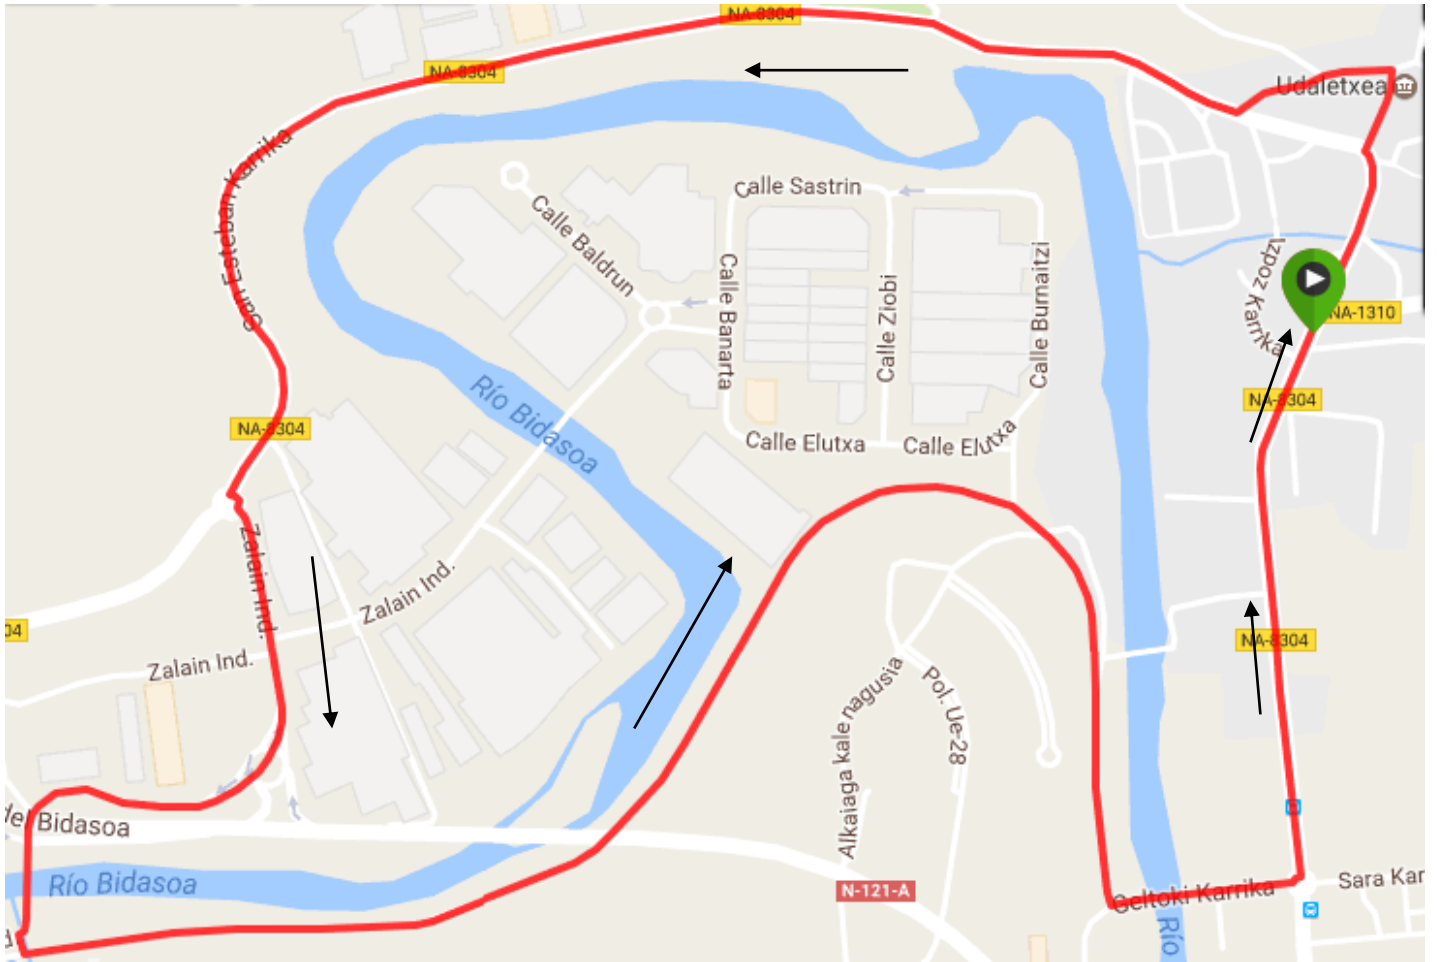

## RUTOMETRO

10 VUELTAS AL CIRCUITO:

KM	ITINERARIO	REF. CARRETERA	DIRECCION
0	SALIDA	C/Bidasoa-NA-8403	Gernikako Arbola zeharbidea (subida)
0.2	Giro izquierda (subida por dir. Contraria)	Gernikako Arbola zeharbidea	Gernikako Arbola karrika (bajada)
0.4	Giro derecha	Gernikako Arbola karrika	San Esteban Karrika
1.7	Rotonda giro izquierda	Zalain Industrialdea	Alkaiaga kale nagusia
2.3	Giro izquierda	..	..
3.4	Seguimos recto	Alkaiaga kale nagusia	Polígono Ue-27, Ue-28 y Ue-26
3.7	Giro izquierda	Polígono Ue-26	Geltoki karrika
3.9	Rotonda izquierda	Geltoki karrika	NA-8304
4.4	META	C/Bidasoa-NA-8403	Gernikako Arbola zeharbidea (subida)

## VUELTAS

VUELTA	KM	PASO POR META	HORARIO a 40km/h
1	4.4	-	11:06
2	8.8	Meta volante	11:13
3	13.2	Sprint especial	11:20
4	17.6	Meta volante	11:26
5	22	Sprint especial	11:33
6	26.4	Meta volante	11:40
7	30.8	Sprint especial	11:46
8	35.2	Meta volante	11:53
9	39.6	Sprint especial	11:59
10	44	META	12:06