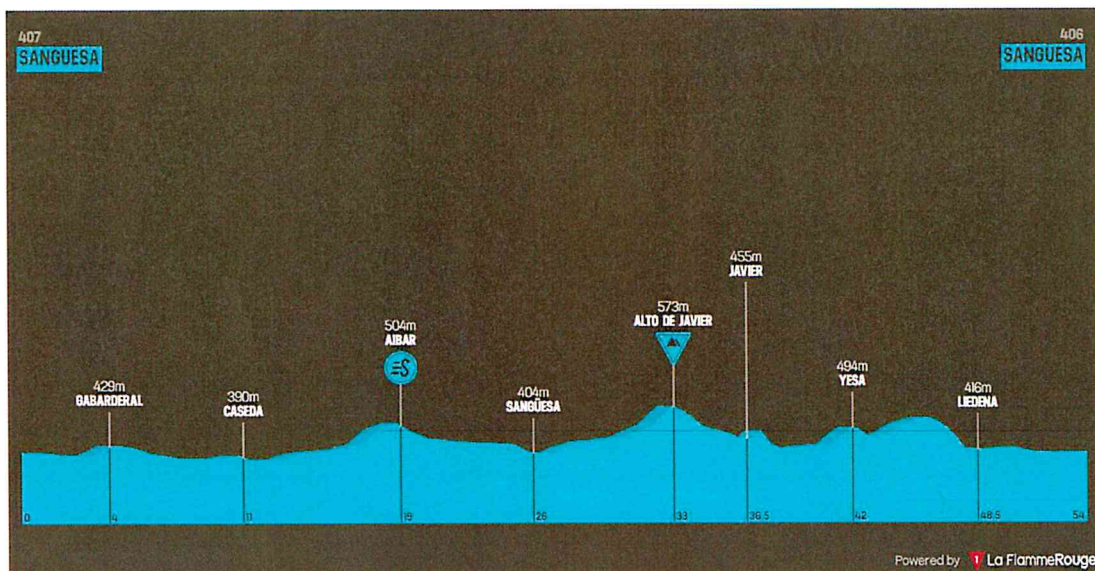

SALIDA NEUTRALIZADA	PLAZA DE LOS FUEROS	Km 0
SALIDA LANZADA	INCORPORACIÓN NA-127 (PRIMERA ROTONDA)	Km 1
GABARDERAL	NA-5340	Km 4,5
CASEDA	C. CAÑADA DE LOS SALECECOS	Km 11
AIBAR	NA-534	Km 19
META VOLANTE AIBAR	NA-8606	Km 19
PAELERA	NA-8603/NA-127	Km 26
PREMIO DE MONTAÑA ALTO DE JAVIER	NA-5410	Km 33
JAVIER	CTRA. UNDÚES DE LERDA	Km 37
YESA	NA-5410	Km 42
LIEDENA	NA-2420	Km 49
PAPELERA	NA-127	Km 54
SANGÜESA META	A.V. DE ARAGON	Km 54

- -META VOLANTE: AIBAR KM 19
- -PREMIO MONTAÑA: ALTO DE JAVIER KM 33
- -TROFEO POR EQUIPOS
- -TROFEO PARA EL PRIMERO, SEGUNDO Y TERCER CLASIFICADO

PERFIL