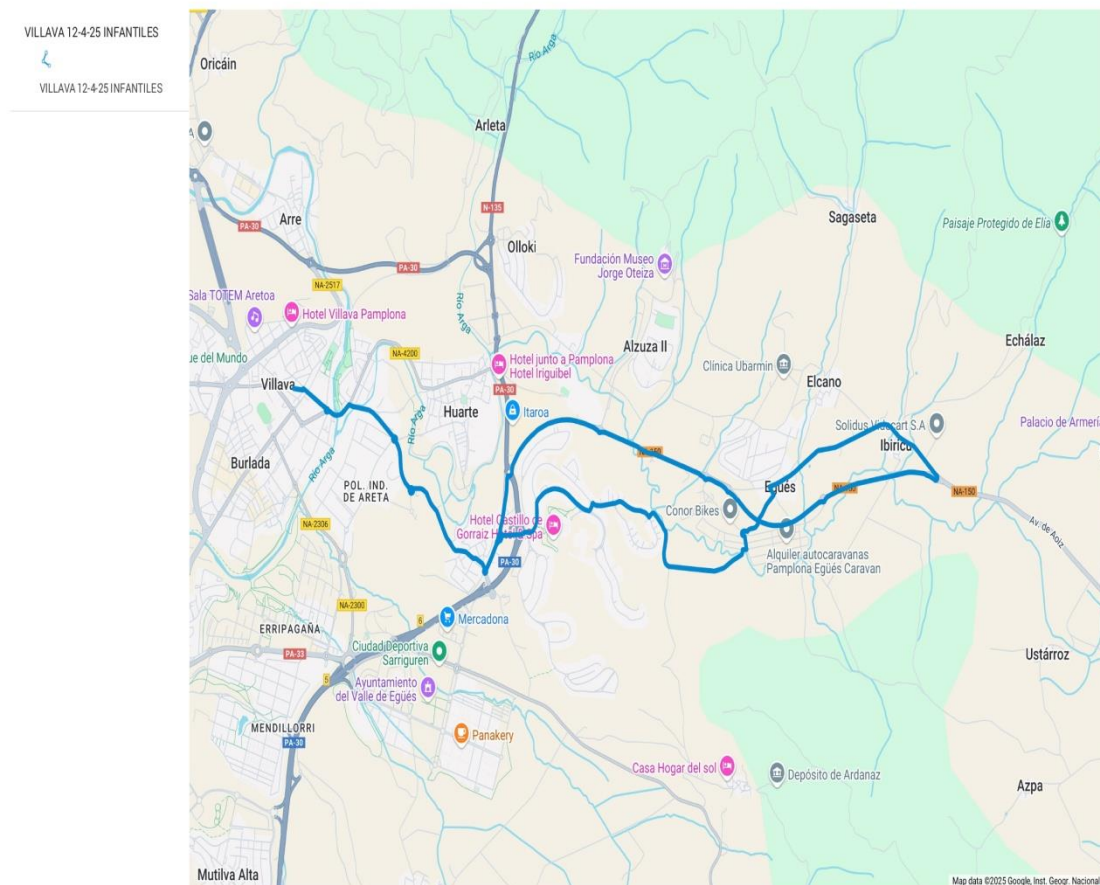

## INFANTILES

Organiza: Club Ciclista Villavés

Sábado 12 de abril de 2025	Salida: 15:30	Llegada: 16:00	KMS:	16		
LOCALIDAD Y LUGARES DE PASO	DISTANCIA			HORA DE PASO		
	PAR	RECO-	A_RECO-	MEDIA KM / HORA		
	CIAL	RRIDOS	RRER	30	32	34
<b>VILLAVA (FERMIN TIRAPU SALIDA NEUTRALIZADA)</b>	<b>0.0</b>	<b>0.0</b>	<b>16.0</b>	<b>15.30</b>	<b>15.30</b>	<b>15.30</b>
OLAZ (c/ Las fuentes)	2.0	2.0	14.0	15.34	15.34	15.34
ROTONDA IBIRICU (NA-2377)	1.0	3.0	13.0	15.36	15.36	15.35
IBIRICU (NA-2377)	5.0	8.0	8.0	15.46	15.45	15.44
EGUES (NA-2377)	2.0	10.0	6.0	15.50	15.49	15.48
POLÍGONO EGUES (CALLE SAN MARTÍN)	1.0	11.0	5.0	15.52	15.51	15.49
GORRAIZ (CALLE I PISTA DE CEMENTO)	1.0	12.0	4.0	15.54	15.53	15.51
OLAZ (C RIO URBI / AVDA DE EGUES)	2.0	14.0	2.0	15.58	15.56	15.55
<b>VILLAVA (META)</b>	<b>2.0</b>	<b>16.0</b>	<b>0.0</b>	<b>16.02</b>	<b>16.00</b>	<b>15.58</b>

# MAPA

### III TROFEO IGNACIO OLAVERRI INFANTILES

VILLAVA SALIDA	CALLE FERMIN TIRAPU	KM 0
OLAZ	CALLE LAS FUENTES	KM 3
ROTONDA ITAROA	NA-150	KM 3,5
IBIRICU	NA-2377	KM8,5
EGUES	NA-2377	KM10
POLIGONO EGUES	C. SAN MARTIN	KM 10,5
GORRAIZ	CALLE I/PISTA DE CEMENTO	KM 11
OLAZ	C. RIO URBI/A.V DE EGUES	KM 14
VILLAVA	CALLE LAS FUENTES	KM16,6
<b>VILLAVA</b>	<b>META</b>	<b>KM16,6</b>

### III TROFEO JOSE IGNACIO OLAVERRI

SALIDA NEUTRALIZADA	C. FERMIN TIRAPU	0 KM
OLAZ	C. LAS FUENTES	2,5 KM
<b>HUARTE(SALIDA)</b>	<b>ROTONDA ITAROA</b>	<b>3,5 KM</b>
URROZ	NA-150/NA-8103	16KM
ANTIGUA CARRETERA JACA	NA-234	27KM
<b>META VOLANTE</b>	<b>NA-2420</b>	<b>28KM</b>
TAJONAR	C. LARRAIZCO	35KM
LABIANO	NA-2310	40KM
GONGORA	NA-2310	42KM
SARRIGUREN	NA-2310	51KM
OLAZ	AV. OLAZ	52KM
VILLAVA	C. OLAZ CHIPI	55KM
<b>META</b>	<b>FERMIN TIRAPU</b>	<b>55KM</b>