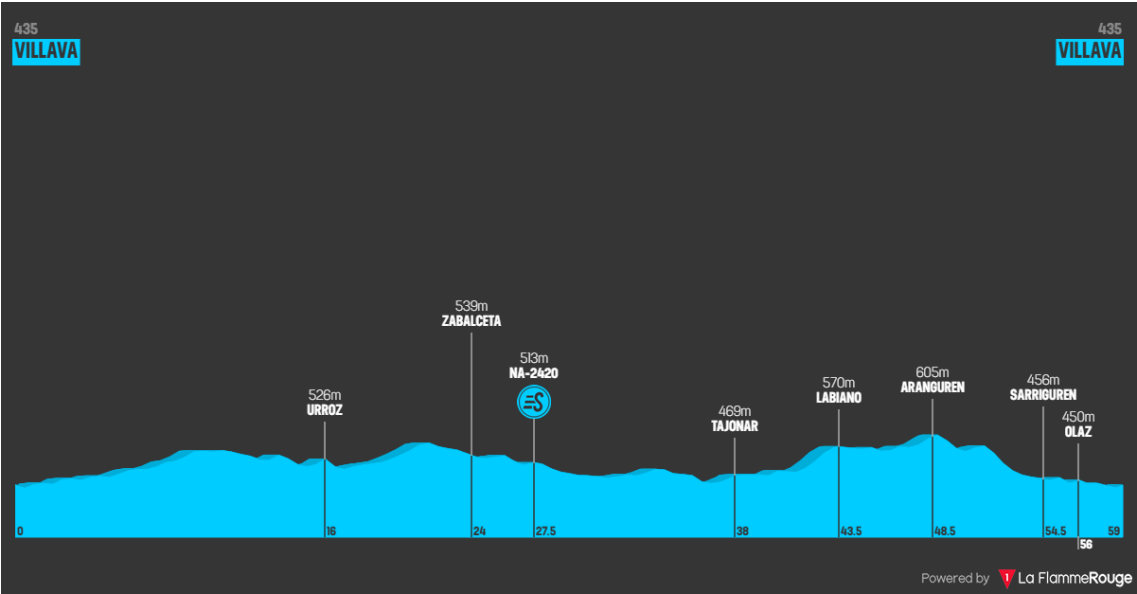

PERFIL CADETES