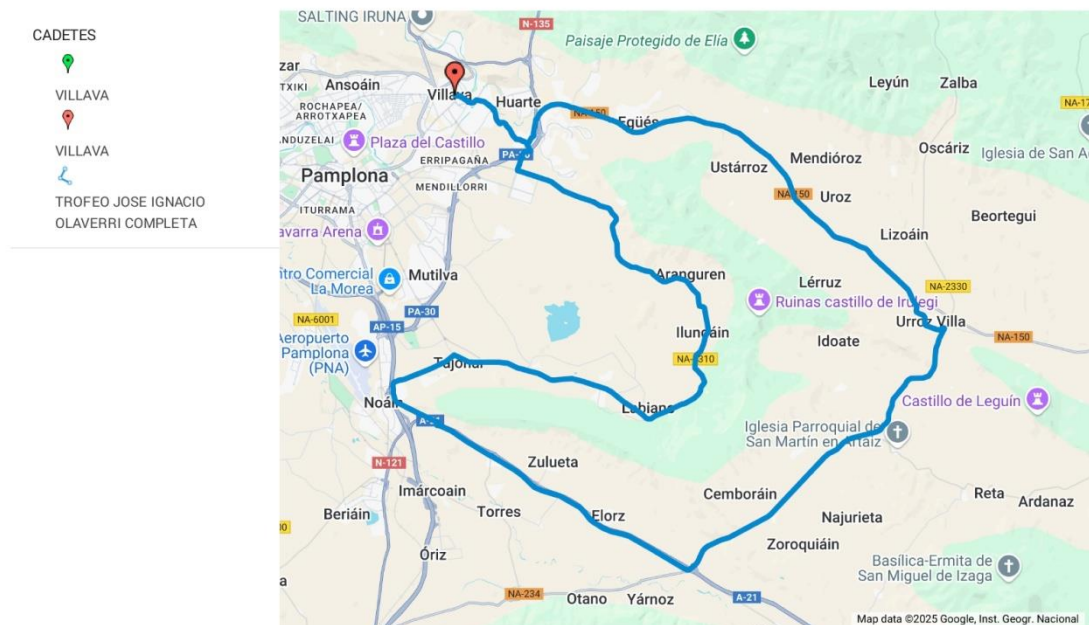

### III TROFEO IGNACIO OLAVERRI INFANTILES

VILLAVA SALIDA	CALLE FERMIN TIRAPU	KM 0
OLAZ	CALLE LAS FUENTES	KM 3
ROTONDA ITAROA	NA-150	KM 3,5
IBIRICU	NA-2377	KM8,5
EGUES	NA-2377	KM10
POLIGONO EGUES	C. SAN MARTIN	KM 10,5
GORRAIZ	CALLE I/PISTA DE CEMENTO	KM 11
OLAZ	C. RIO URBI/A.V DE EGUES	KM 14
VILLAVA	CALLE LAS FUENTES	KM16,6
<b>VILLAVA</b>	<b>META</b>	<b>KM16,6</b>

# III TROFEO JOSÉ IGNACIO OLAVERRI

CADETE

Organiza: Club Ciclista Villavés

Sábado 12 de abril de 2025	Salida: 16:45	Llegada: 18:10	KMS:	55		
LOCALIDAD Y LUGARES DE PASO	DISTANCIA			HORA DE PASO		
	PAR CIAL	RECO- RRIDOS	A_RECO- RRER	MEDIA KM / HORA		
				38	40	42
VILLAVA (FERMIN TIRAPU SALIDA)	0,0	0,0	55,0	16,45	16,45	16,45
OLAZ (c/ Las fuentes)	2,0	2,0	53,0	16,48	16,48	16,48
HUARTE (Salida rotonda Itaroa)	1,0	3,0	52,0	16,50	16,50	16,49
URROZ (NA-250/ NA-8103)	13,0	16,0	39,0	17,10	17,09	17,08
ANTIGUA CARRETERA JACA (N-234)	11,0	27,0	28,0	17,27	17,26	17,24
<b>META VOLANTE (NA-2420)</b>	1,0	28,0	27,0	17,29	17,27	17,25
TAJONAR (CALLE LARRAIZCO)	7,0	35,0	20,0	17,40	17,38	17,35
LABIANO (NA-2310)	5,0	40,0	15,0	17,48	17,45	17,42
GONGORA (NA-2310)	2,0	42,0	13,0	17,51	17,48	17,45
SARRIGUREN (NA-2310)	9,0	51,0	4,0	18,05	18,02	17,58
OLAZ (Avda. Olaz)	1,0	52,0	3,0	18,07	18,04	17,59
VILLAVA (C/ OLAZ CHIPI)	2,0	54,0	1,0	18,10	18,07	18,02
<b>VILLAVA (META CALLE FERMÍN TIRAPU)</b>	1,0	55,0	0,0	18,11	18,08	18,03

# MAPA

### III TROFEO JOSE IGNACIO OLAVERRI

SALIDA NEUTRALIZADA	C. FERMIN TIRAPU	0 KM
OLAZ	C. LAS FUENTES	2,5 KM
<b>HUARTE(SALIDA)</b>	<b>ROTONDA ITAROA</b>	<b>3,5 KM</b>
URROZ	NA-150/NA-8103	16KM
ANTIGUA CARRETERA JACA	NA-234	27KM
<b>META VOLANTE</b>	<b>NA-2420</b>	<b>28KM</b>
TAJONAR	C. LARRAIZCO	35KM
LABIANO	NA-2310	40KM
GONGORA	NA-2310	42KM
SARRIGUREN	NA-2310	51KM
OLAZ	AV. OLAZ	52KM
VILLAVA	C. OLAZ CHIPI	55KM
<b>META</b>	<b>FERMIN TIRAPU</b>	<b>55KM</b>