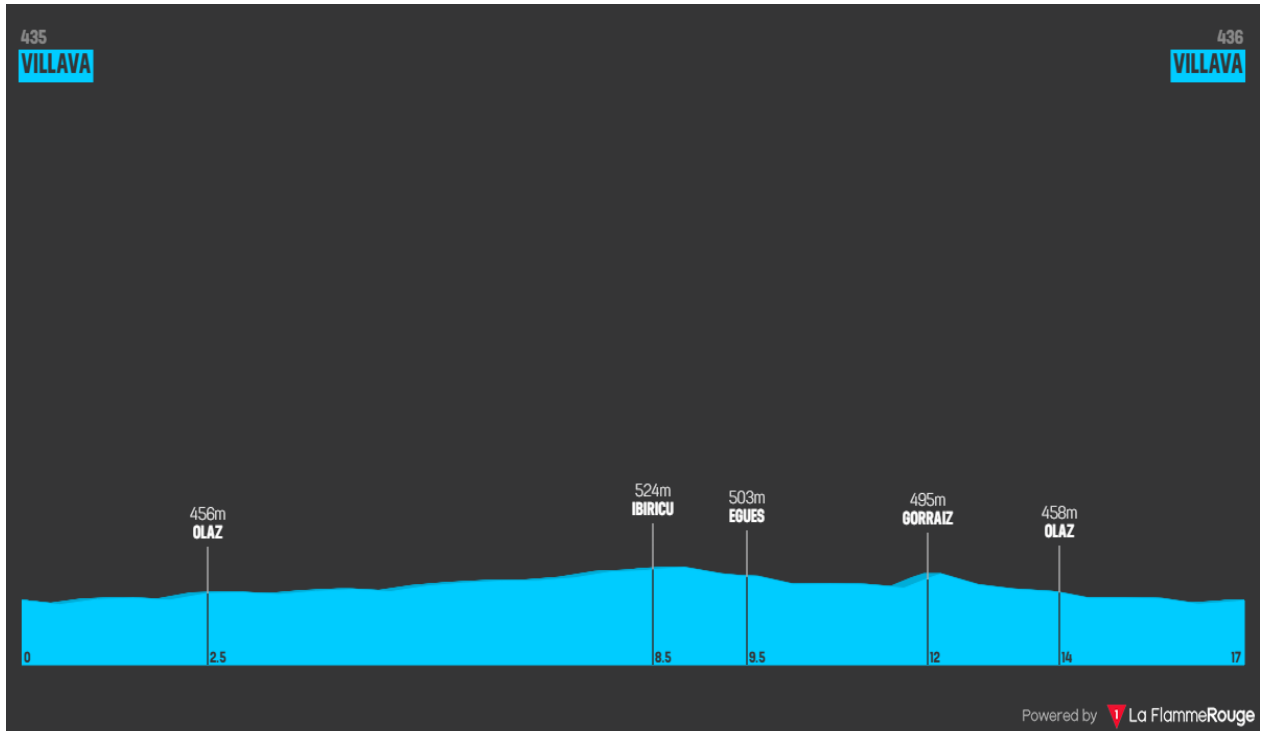

PERFIL INFANTILES