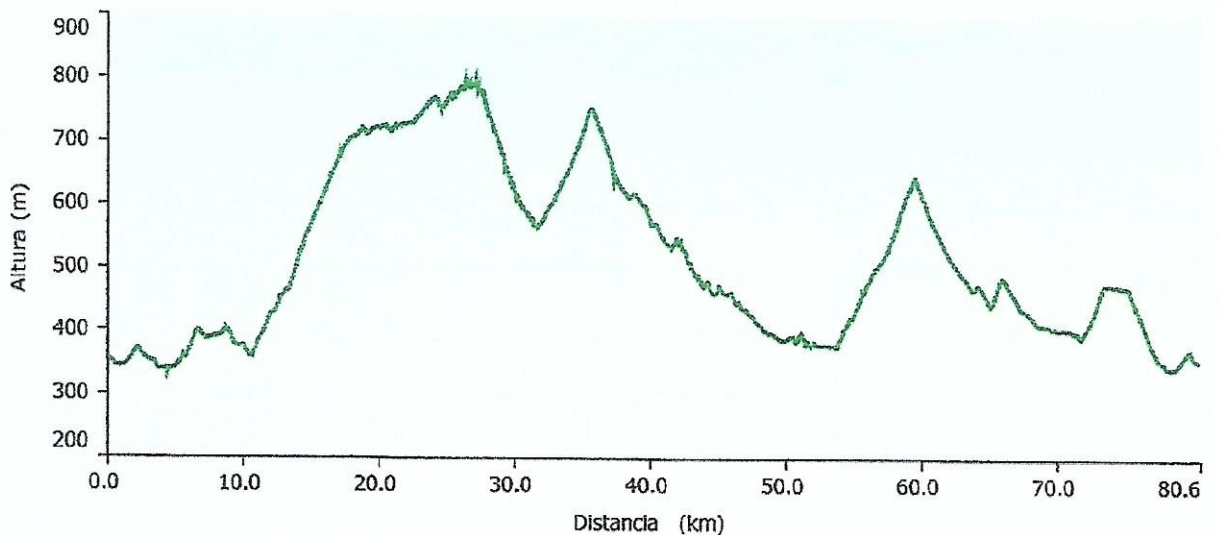

Gráfico

POBLACION	ALTITUD	KMS PARCIALES KMS TOTALES HORARIO	KM	HORARIO
S.NEUTRALIZADA CARCASTILLO	342	0	0	10:00
CARCASTILLO SALIDA	342	3,5	3,5	10:05
MURILLO EL FRUTO	360	2	5,5	10:08
ALTO DE LA BLANCA SALIDA M.50-60 Y FEMINAS	718	12,5	18	10:41
UJUE	816	7,5	25,5	10:52
CRUCE SAN MARTIN	560	5,5	31	10:58
LERGA META VOLANTE	618	6,5	37,5	11:12
ESLAVA	526	2,5	40	11:15
CRUCE GALLIPIENZO	435	6	46	11:23
GALLIPIENZO	372	4	50	11:28
CASEDA	390	3,5	53,5	11:34
ALTO DE CASEDA PREMIO MONTAÑA	640	5,5	59	11:45
SAN ISIDRO	432	8	67	11:56
CARCASTILLO	342	10,5	77,5	12:10
CARCASTILLO META	342	3	80,5	12:15

I CICLISMO EN CARCASTILLO- I MEMORIAL EDUARDO ESCOBAR

Master 30-40-50-60 Fémimas y élite

Campeonato Navarro

11 de abril -10:00 a.m Carcastillo / Navarra (Nafarroa)

Carcastillo- Salida NEUTRALIZADA Máster 30, 40 y Elites - Avenida Aragón- Calle Carretera dirección Mérida-Calle la Fuente-NA128- Variante Carcastillo camino asfaltado-NA128- Avenida Aragón- Calle Carretera-NA1240 (Fin vuelta neutralizada)

Salida NA1240-Murillo el Fruto Calle Santa Úrsula- Calle Mayor NA5311-Dirección Ujué-Alto de la Blanca (Salida Máster 50-60, Fémimas km18) -NA5310 Dirección San Martin de Unx Cruce - NA132 Dirección Lerga- Lerga Calle San Francisco Javier-NA132 Dirección Eslava-Cruce Gallipienzo NA5320-Dirección Gallipienzo Nuevo NA321-Cruce dirección Cáseda NA321-Cruce Puente dirección Cáseda NA534-Cáseda Carretera de Cáseda -NA534 dirección San Isidro del Pinar/Carcastillo-Carcastillo NA534- Calle Carretera dirección Mérida-Calle la Fuente-NA128- Variante Carcastillo camino asfaltado-NA128-Carcastillo Avenida Aragón META km 80,5