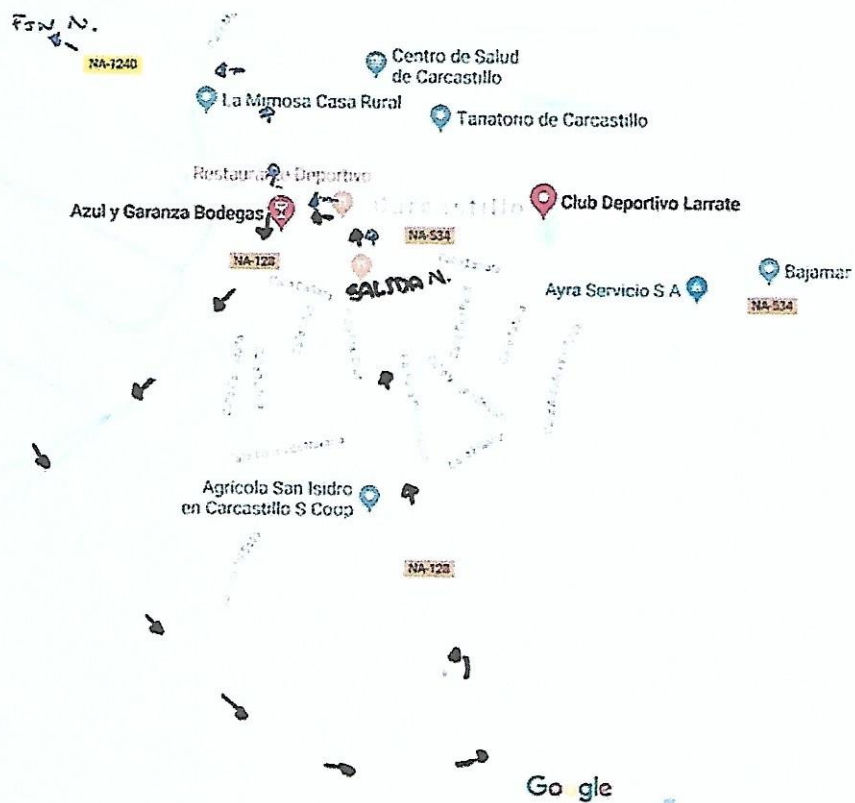

CROQUIS VUELTA NEUTRALIZADA CARCASTILLO