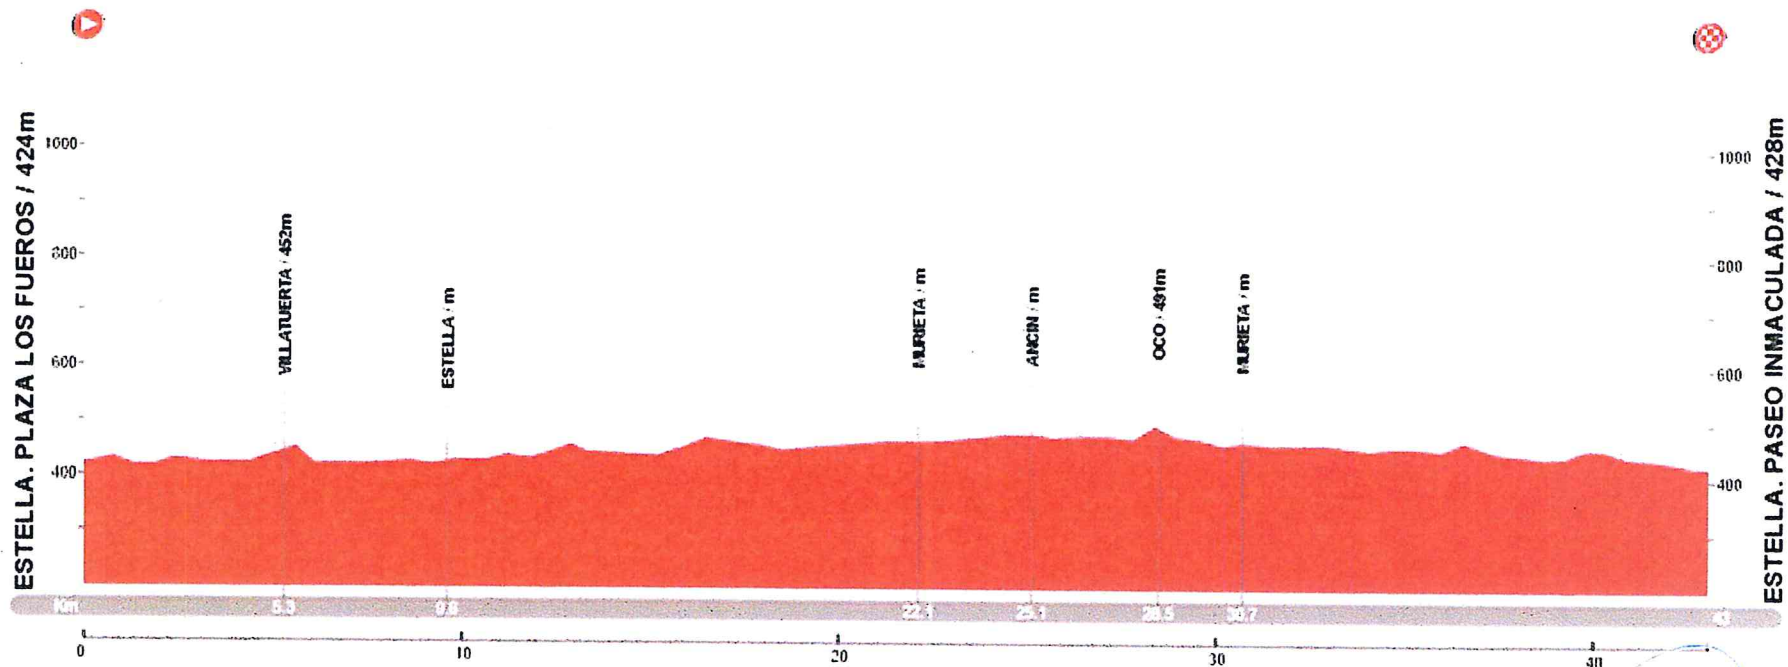

**II TROFEO FEMENINO AYUNTAMIENTO DE ESTELLA-LIZARRA.
ESTELLA-LIZARRA, 22 DE JUNIO DE 2.019. TORNEO EUSKALDUN. COPA DE ESPAÑA.
CADETES**

[Handwritten signature]

**CLUB
CICLISTA
ESTELLA** **LIZARRA
TXIRRINDULARI
ELKARTEA**
C.I.F. G 31-16318-2