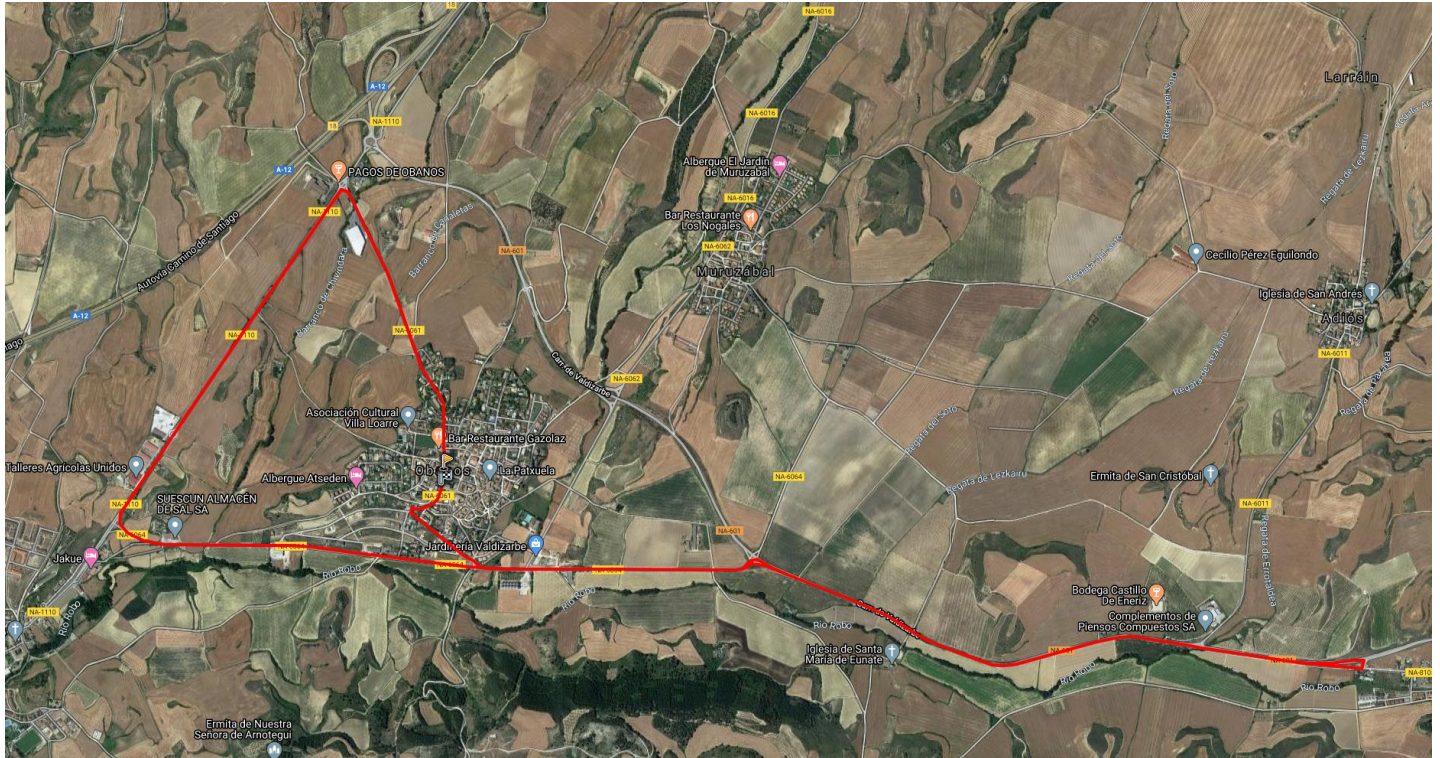

CAMPEONATO NAVARRO CONTRARRELOJ

OBANOS 26 de mayo de 2023

RECORRIDO CATEGORIA JUVENILES

Salida prevista primer corredor a las 17:15 y en intervalos de 1 minuto entre corredores. Este horario podría variar en función del número de corredores participantes.

RECORRIDO	KM.	TIEMPOS DE PASO		
		38 Km/h	42 Km/h	46 Km/h
Obanos, calle Infanzones, SALIDA dirección NA-1110	0,00	00:00:00	00:00:00	00:00:00
Cruce NA-1110, giro izquierda dirección Puente la Reina	1,50	00:02:22	00:02:08	00:01:57
Cruce NA-6064, giro izquierda dirección Campanas	3,30	00:05:12	00:04:42	00:04:18
Cruce NA-6061, seguir recto	4,90	00:07:44	00:07:00	00:06:23
Cruce NA-6062, seguir recto	5,20	00:08:12	00:07:25	00:06:46
Cruce NA-601, giro derecha dirección Campanas	6,30	00:09:56	00:09:00	00:08:13
Cruce NA-6011, seguir recto	8,30	00:13:06	00:11:51	00:10:49
Cruce NA-8105, giro 180°	9,10	00:14:22	00:13:00	00:11:52
Cruce NA-6011, seguir recto	10,00	00:15:47	00:14:17	00:13:02
Cruce NA-6064, giro izquierda dirección Puente la Reina	12,10	00:19:06	00:17:17	00:15:46
Cruce NA-6062, seguir recto	13,20	00:20:50	00:18:51	00:17:13
Cruce NA-6061, giro derecha dirección Obanos	13,40	00:21:09	00:19:08	00:17:28
Obanos, calle Infanzones, META	14,10	00:22:15	00:20:08	00:18:23