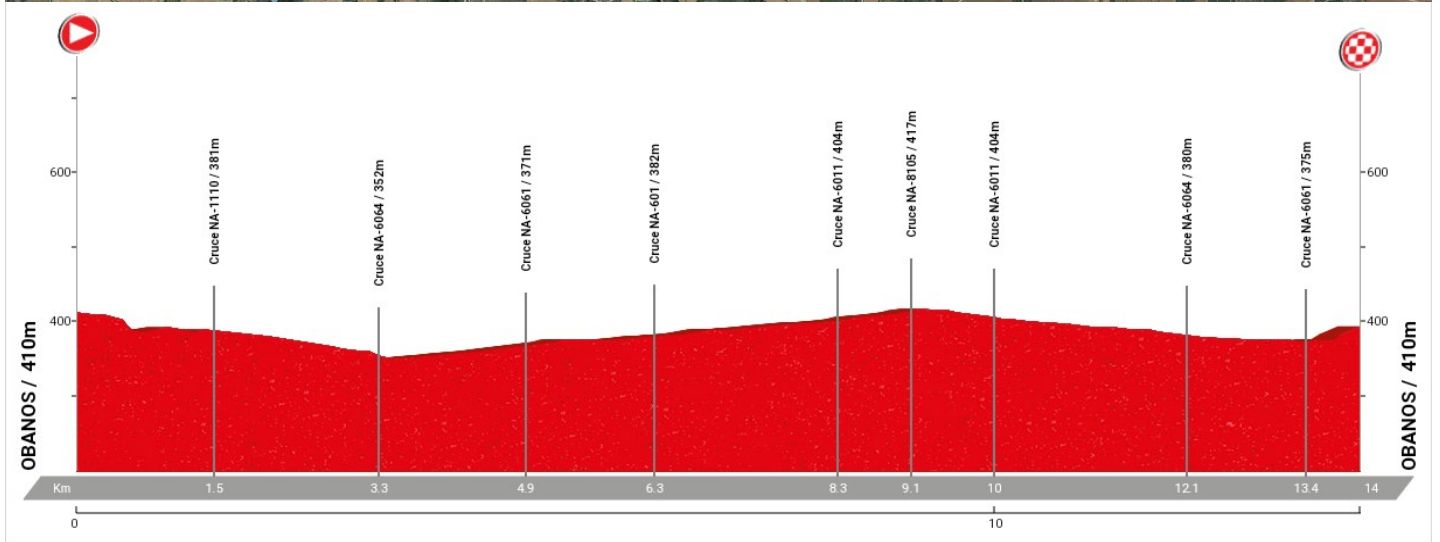

CAMPEONATO NAVARRO CONTRARRELOJ

OBANOS 26 de mayo de 2023

RECORRIDO CATEGORIA JUVENILES

Salida prevista primer corredor a las 17:15 y en intervalos de 1 minuto entre corredores. Este horario podría variar en función del número de corredores participantes.

RECORRIDO	KM.	TIEMPOS DE PASO		
		38 Km/h	42 Km/h	46 Km/h
Obanos, calle Infanzones, SALIDA dirección NA-1110	0,00	00:00:00	00:00:00	00:00:00
Cruce NA-1110, giro izquierda dirección Puente la Reina	1,50	00:02:22	00:02:08	00:01:57
Cruce NA-6064, giro izquierda dirección Campanas	3,30	00:05:12	00:04:42	00:04:18
Cruce NA-6061, seguir recto	4,90	00:07:44	00:07:00	00:06:23
Cruce NA-6062, seguir recto	5,20	00:08:12	00:07:25	00:06:46
Cruce NA-601, giro derecha dirección Campanas	6,30	00:09:56	00:09:00	00:08:13
Cruce NA-6011, seguir recto	8,30	00:13:06	00:11:51	00:10:49
Cruce NA-8105, giro 180°	9,10	00:14:22	00:13:00	00:11:52
Cruce NA-6011, seguir recto	10,00	00:15:47	00:14:17	00:13:02
Cruce NA-6064, giro izquierda dirección Puente la Reina	12,10	00:19:06	00:17:17	00:15:46
Cruce NA-6062, seguir recto	13,20	00:20:50	00:18:51	00:17:13
Cruce NA-6061, giro derecha dirección Obanos	13,40	00:21:09	00:19:08	00:17:28
Obanos, calle Infanzones, META	14,10	00:22:15	00:20:08	00:18:23