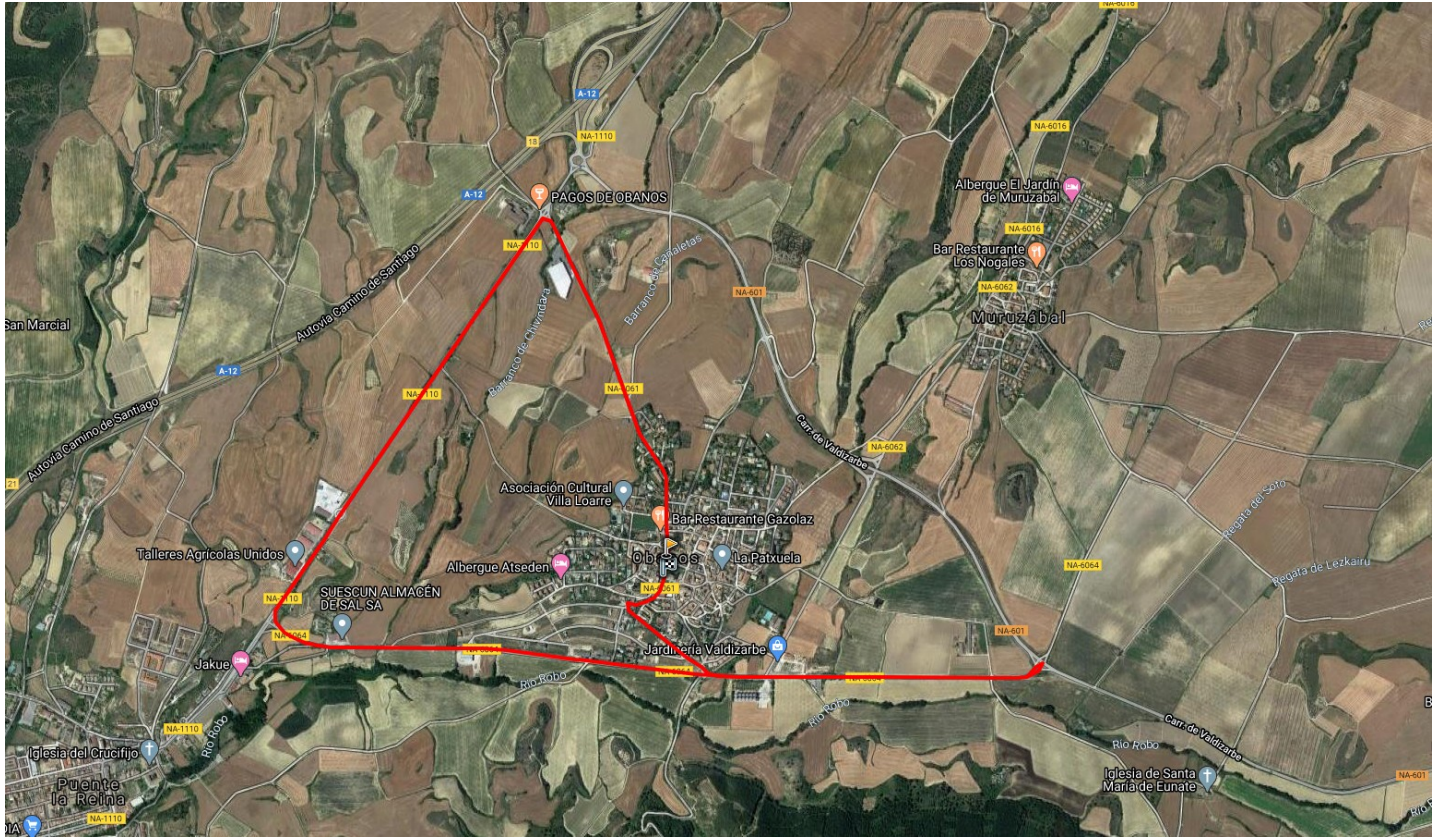

CAMPEONATO NAVARRO CONTRARRELOJ

OBANOS 26 de mayo de 2023

RECORRIDO CATEGORIA CADETES

Salida prevista primer corredor a las 18:30 y en intervalos de 1 minuto entre corredores.
Este horario podría variar en función del numero de corredores participantes

RECORRIDO	KM.	TIEMPOS DE PASO		
		38 Km/h	42 Km/h	46 Km/h
Obanos, calle Infanzones, SALIDA dirección NA-1110	0	00:00:00	00:00:00	00:00:00
Cruce NA-1110, giro izquierda dirección Puente la Reina	1,5	00:02:22	00:02:08	00:01:57
Cruce NA-6064, giro izquierda dirección Campanas	3,3	00:05:12	00:04:42	00:04:18
Cruce NA-6061, seguir recto	4,9	00:07:44	00:07:00	00:06:23
Cruce NA-6062, seguir recto	5,2	00:08:12	00:07:25	00:06:46
Cruce NA-601, giro 180°	6,3	00:09:56	00:09:00	00:08:13
Cruce NA-6062, seguir recto	7,3	00:11:31	00:10:25	00:09:31
Cruce NA-6061, giro derecha dirección Obanos	7,5	00:11:50	00:10:42	00:09:46
Obanos, calle Infanzones, META	8,2	00:12:56	00:11:42	00:10:41