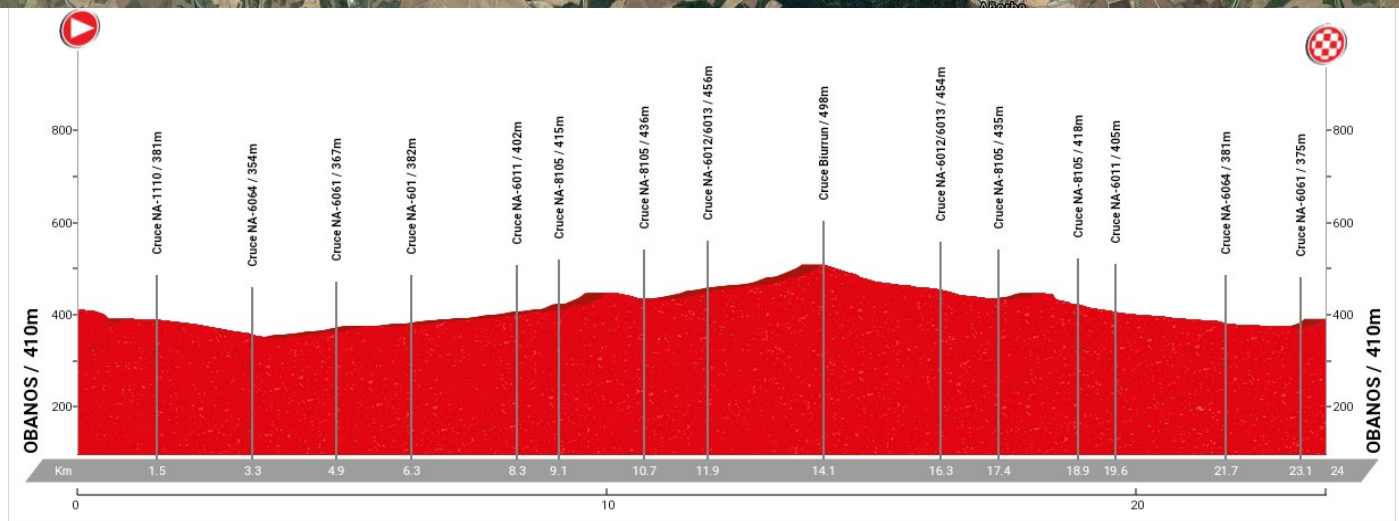

# CAMPEONATO NAVARRO CONTRARRELOJ

OBANOS 26 de mayo de 2023

RECORRIDO CATEGORIAS SUB23 – ELITE

Salida prevista primer corredor a las 16:30 y en intervalos de 1 minuto entre corredores. Este horario podría variar en función del número de corredores participantes

RECORRIDO	KM.	TIEMPOS DE PASO		
		38 Km/h	42 Km/h	46 Km/h
Obanos, calle Infanzones, SALIDA dirección NA-1110	0,00	00:00:00	00:00:00	00:00:00
Cruce NA-1110, giro izquierda dirección Puente la Reina	1,50	00:02:22	00:02:08	00:01:57
Cruce NA-6064, giro izquierda dirección Campanas	3,30	00:05:12	00:04:42	00:04:18
Cruce NA-6061, seguir recto	4,90	00:07:44	00:07:00	00:06:23
Cruce NA-6062, seguir recto	5,20	00:08:12	00:07:25	00:06:46
Cruce NA-601, giro derecha dirección Campanas	6,30	00:09:56	00:09:00	00:08:13
Cruce NA-6011, seguir recto	8,30	00:13:06	00:11:51	00:10:49
Cruce NA-8105, seguir recto	9,10	00:14:22	00:13:00	00:11:52
Cruce NA-8105, seguir recto	10,70	00:16:53	00:15:17	00:13:57
Cruce NA-6012/6013, seguir recto	11,90	00:18:47	00:17:00	00:15:31
Cruce carreril Biurrun, giro 180°	14,10	00:22:15	00:20:08	00:18:23
Cruce NA-6012/6013, seguir recto	16,30	00:25:44	00:23:17	00:21:15
Cruce NA-8105, seguir recto	17,40	00:27:28	00:24:51	00:22:41
Cruce NA-8105, seguir recto	18,90	00:29:50	00:27:00	00:24:39
Cruce NA-6011, seguir recto	19,60	00:30:56	00:28:00	00:25:33
Cruce NA-6064, giro izquierda dirección Puente la Reina	21,70	00:34:15	00:31:00	00:28:18
Cruce NA-6062, seguir recto	22,90	00:36:09	00:32:42	00:29:52
Cruce NA-6061, giro derecha dirección Obanos	23,10	00:36:28	00:33:00	00:30:07
Obanos, calle Infanzones, META	23,80	00:37:34	00:34:00	00:31:02