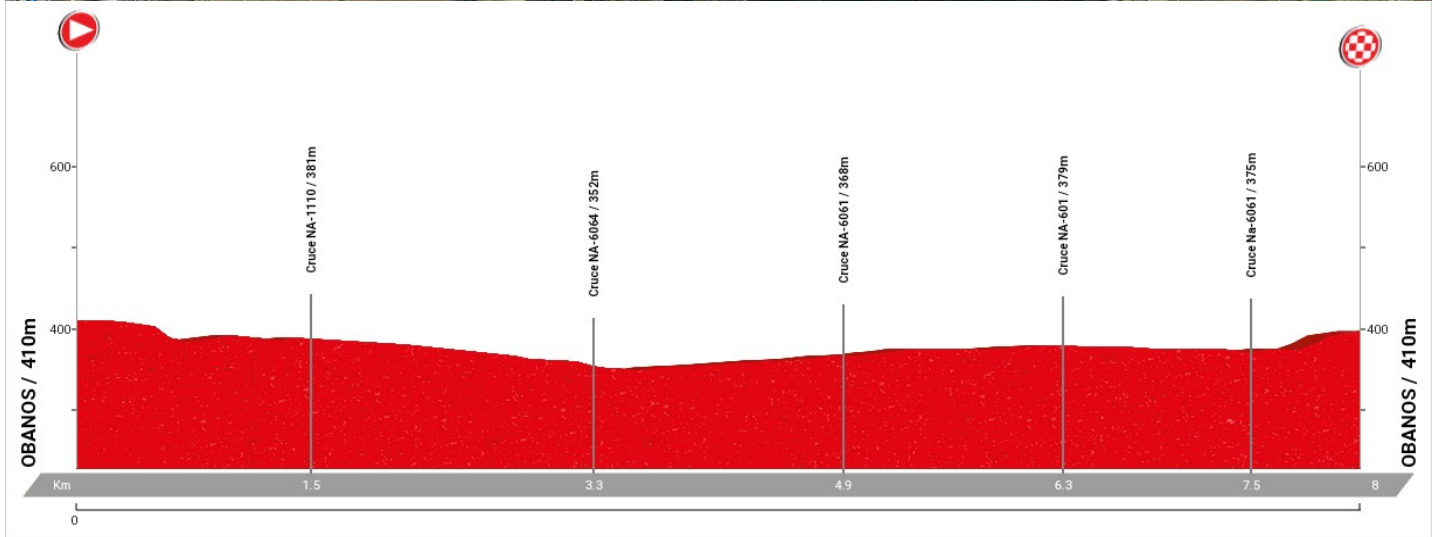

CAMPEONATO NAVARRO CONTRARRELOJ

OBANOS 26 de mayo de 2023

RECORRIDO CATEGORIA CADETES

Salida prevista primer corredor a las 18:30 y en intervalos de 1 minuto entre corredores.
Este horario podría variar en función del numero de corredores participantes

RECORRIDO	KM.	TIEMPOS DE PASO		
		38 Km/h	42 Km/h	46 Km/h
Obanos, calle Infanzones, SALIDA dirección NA-1110	0	00:00:00	00:00:00	00:00:00
Cruce NA-1110, giro izquierda dirección Puente la Reina	1,5	00:02:22	00:02:08	00:01:57
Cruce NA-6064, giro izquierda dirección Campanas	3,3	00:05:12	00:04:42	00:04:18
Cruce NA-6061, seguir recto	4,9	00:07:44	00:07:00	00:06:23
Cruce NA-6062, seguir recto	5,2	00:08:12	00:07:25	00:06:46
Cruce NA-601, giro 180°	6,3	00:09:56	00:09:00	00:08:13
Cruce NA-6062, seguir recto	7,3	00:11:31	00:10:25	00:09:31
Cruce NA-6061, giro derecha dirección Obanos	7,5	00:11:50	00:10:42	00:09:46
Obanos, calle Infanzones, META	8,2	00:12:56	00:11:42	00:10:41