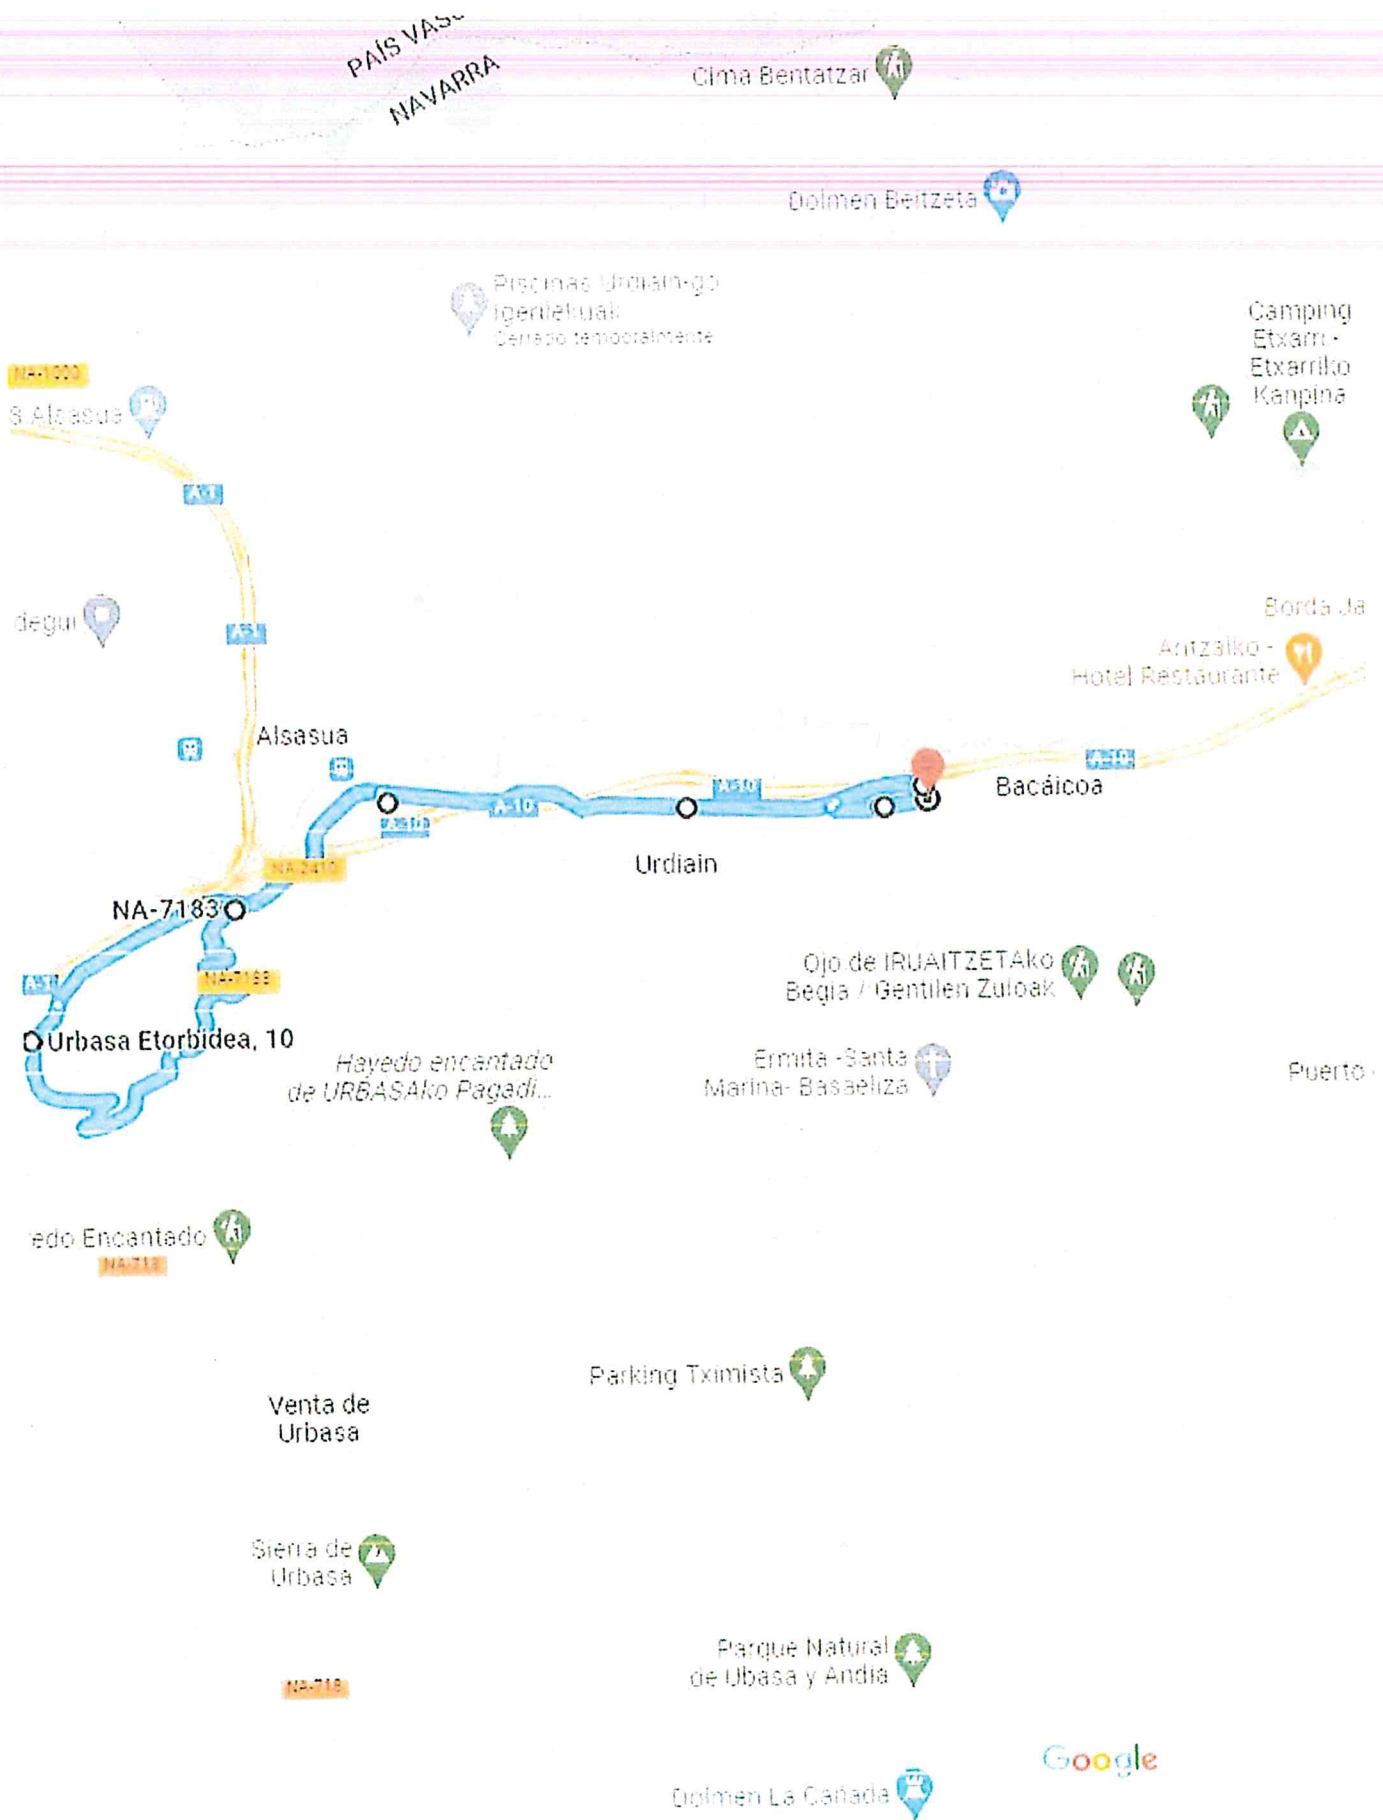

de Estafeta Kalea, 29, Iturmendi a Iturmendi, 31810, Navarra

En coche 20,8 km, 30 min

Alsasua

A-10

Urdiain

NA-7183

Dlazagutía

NA-718

Ermita -Santa
Marina- Basaeliza