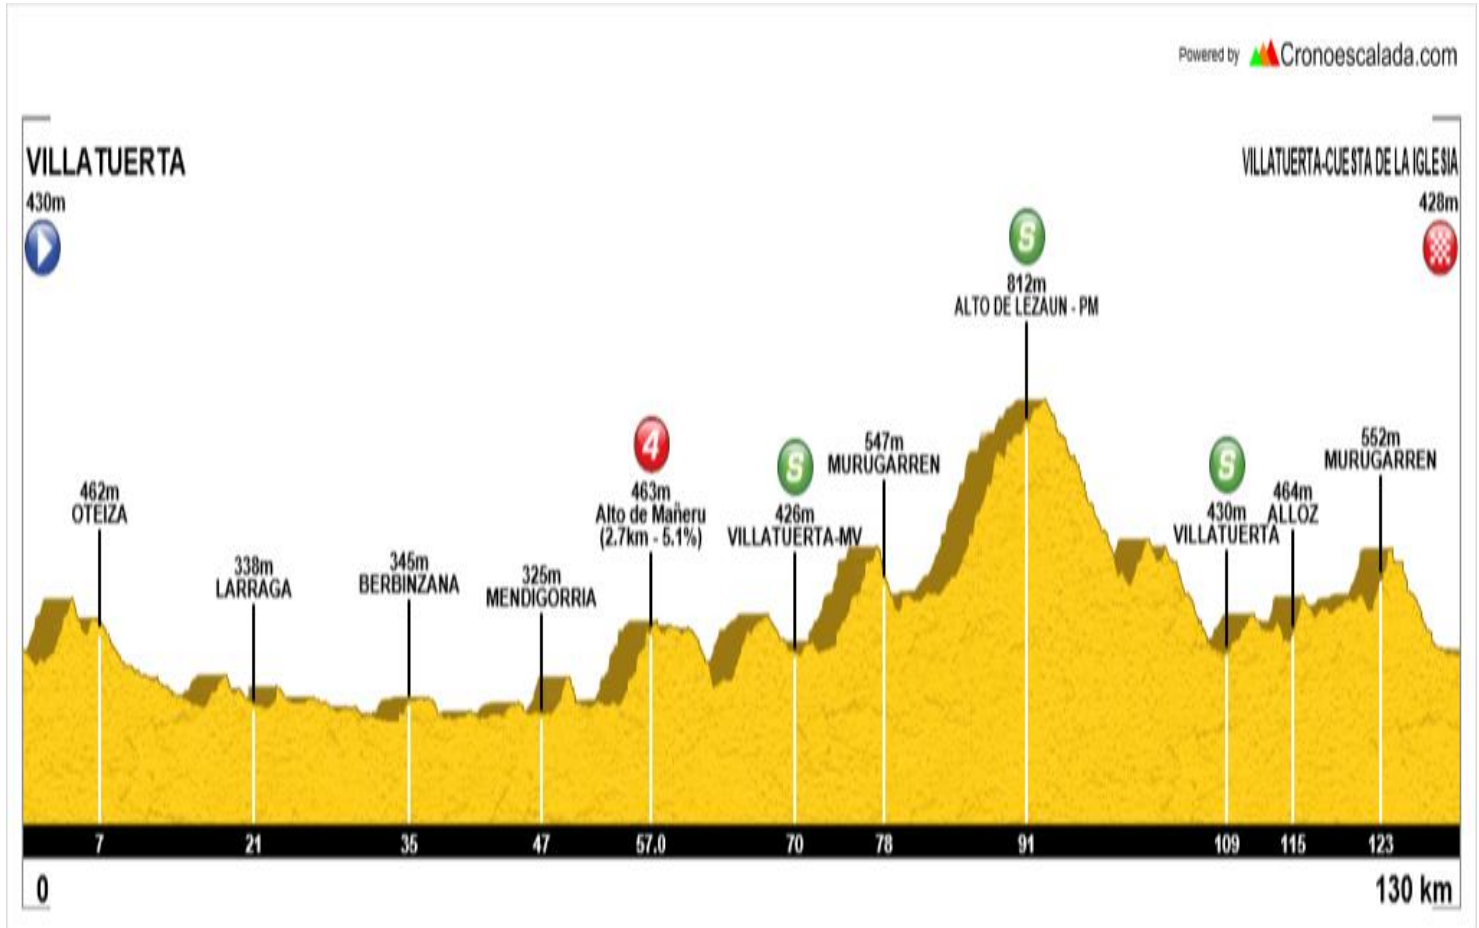

clubciclistaondalan@hotmail.es

**ROGAMOS A LOS CICLISTAS NO DEPOSITAR BASURA A LO LARGO DEL RECORRIDO.
HABRA ZONA PARA TIRAR BASURA A SU PASO POR VILLATUERTA APROX. KM 70.**

clubciclistaondalan@hotmail.es

I TROFEO ELECTRICIDAD ROBERT INNOVA

SOLUCIONES ELECTRICAS

Recorrido	Rutómetro	37 Km/h	39 Km/h	41 Km/h
Villatuerta	0	15:30	15:30	15:30
Oteiza	7	15:41	15:40	15:40
Larraga	21	16:04	16:02	16:00
Cruce Larra-Lerin-Berbinzana NA-6120	29	16:17	16:14	16:12
Berbinzana	35	16:26	16:23	16:21
Cruce Mendigorria NA-132	42	16:38	16:34	16:31
Mendigorría	47	16:46	16:42	16:38
Puente la Reina	53	16:55	16:51	16:47
Alto Mañeru	56	17:00	16:56	16:51
Cirauqui	61	17:08	17:03	16:59
Lorca	68	17:20	17:14	17:09
Villatuerta- Cuesta de la Iglesia MV	70	17:23	17:17	17:12
Grocin	73	17:28	17:22	17:16
Zurucuain	75	17:31	17:25	17:19
Murugarren	78	17:36	17:30	17:24
Arizala	82	17:42	17:36	17:30
Las Casetas	84	17:46	17:39	17:32
Lezaun	90	17:55	17:48	17:41
Alto de Lezaun- PM	91	17:57	17:50	17:43
Abarzuza	99	18:10	18:02	17:54
Alto de Muru	101	18:13	18:05	17:57
Zurucuain	106	18:21	18:13	18:05
Villatuerta -MV	109	18:26	18:17	18:09
Lacar	112	18:31	18:22	18:13
Alloz	114	18:34	18:25	18:16
Arizala	120	18:44	18:34	18:25
Murugarren	123	18:49	18:39	18:30
Zurucuain	126	18:54	18:43	18:34
Muro Arandigoyen	130	18:58	18:47	18:38
Villatuerta	131	19:02	18:51	18:41