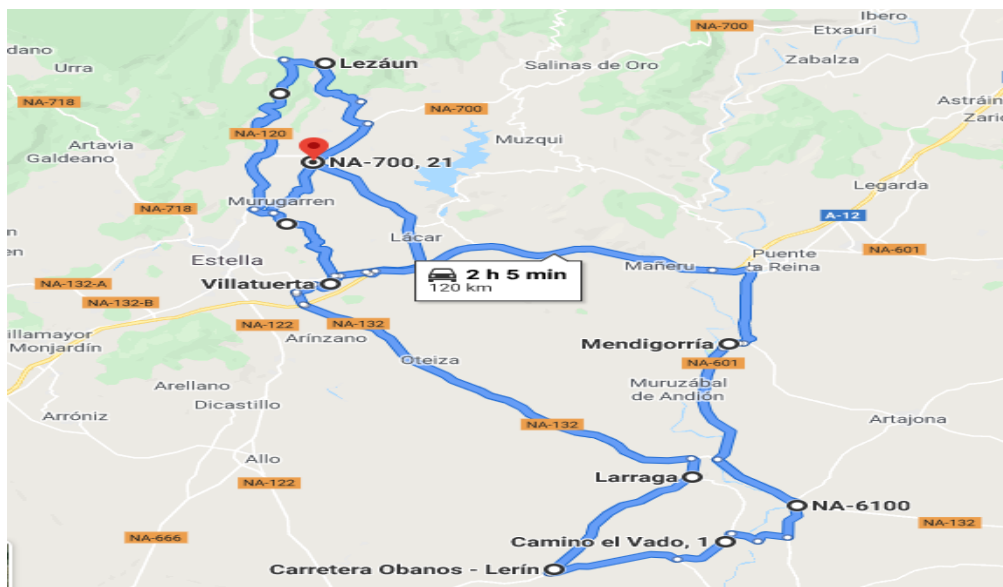

MEMORIA

NOMBRE DE LA ACTIVIDAD: I TROFEO ELECTRICIDAD ROBERT INNOVA – SOLUCIONES ELÉCTRICAS. **CAMPEONATO NAVARRO**

FECHA: 25 de Julio del 2020

LUGAR: Villatuerta. **CATEGORIA:** Élite y Sub 23. Torneo Euskaldun

HORA: 15:30 **KM:** 131 km.

LUGAR DE SALIDA: Villatuerta - Bar Lara II (Polígono Industrial) - Ega Perfil

ITINERARIO:

Villatuerta Bar Lara II – Ega Perfil (Polígono Industrial), vuelta al pueblo neutralizada - Villatuerta – Oteiza- Larraga - Cruce Larraga /Lerin - Na 6120 – Berbinzana (por calle Ribera) – Cruce Bergalijo (Izq) - Cruce de Artajona - Cruce Mendigorria N132- Mendigorria – Puente La Reina – Alto Mañeru – Cirauqui – Lorca – Villatuerta (paso por dentro del pueblo, por la entrada a meta y **MV** cuesta de la iglesia) – Grocin – Zurucuain – Murugarren – Arizala – Las Casetas – Lezaun- Alto de Lezaun **PM** – Abarzuza – Alto de Muru – Zurucuain- Grocin- Villatuerta (no se entra por el pueblo, **MV** en carretera NA-1110 altura cruce entrada a Villatuerta) – Lacar – Alloz- Arizala- Murugarren – Zurucuain – Grocin – giro muro Arandigollen (calle Sol- calle Mayor) – NA7321- NA 1110- NA6095 - Villatuerta (polígono industrial). .

CROQUIS: