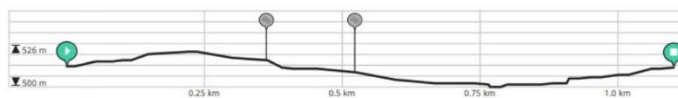

Escuelas Igúzquiza (12-08-23)

	HORA
CONFIRMACIÓN ASISTENCIA	16:15-16:50
PRUEBA HABILIDAD	17:00
SALIDA PROMESAS	18:00
SALIDA PRINCIPIANTES	18:15
SALIDA ALEVINES	18:30
SALIDA FÉMINAS	19:00
SALIDA INFANTILES	19:30