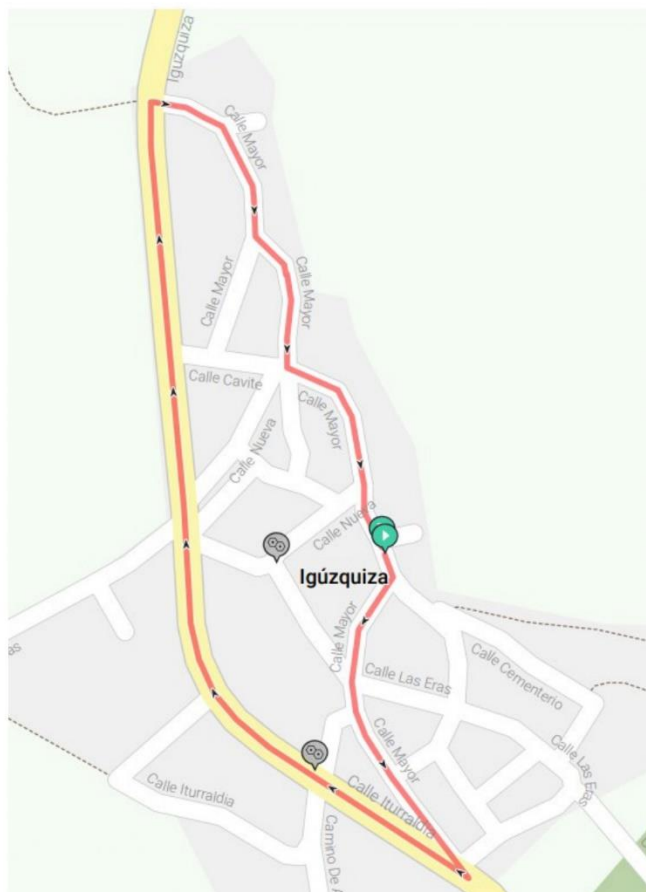

Escuelas Igúzquiza (12-08-23)

	HORA
CONFIRMACIÓN ASISTENCIA	16:15-16:50
PRUEBA HABILIDAD	17:00
SALIDA PROMESAS	18:00
SALIDA PRINCIPIANTES	18:15
SALIDA ALEVINES	18:30
SALIDA FÉMINAS	19:00
SALIDA INFANTILES	19:30