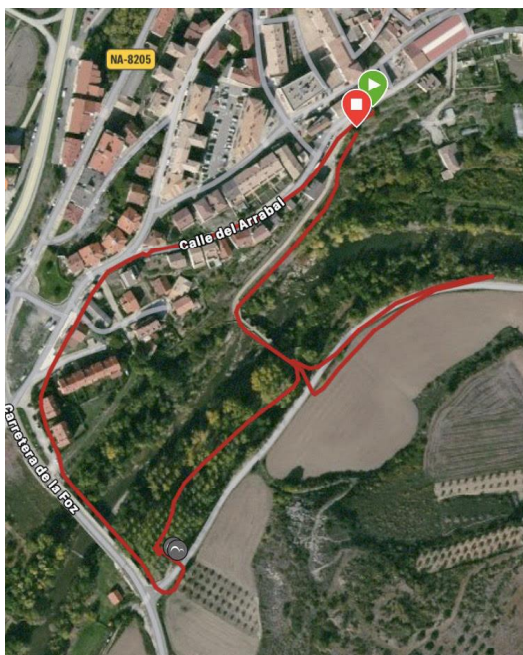

## PLANO DEL RECORRIDO

Nombre de la prueba: VI Trofeo Javier Márquez.

Infantiles y alevines:

### Desnivel

Desnivel positivo

62 m

Principiantes y promesas:

### Desnivel

Desnivel positivo

28 m