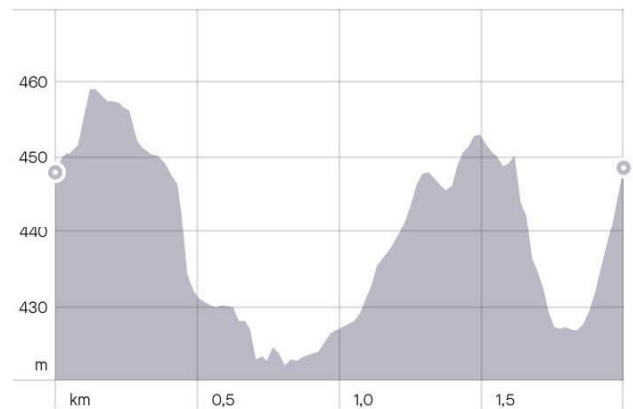

## PLANO DEL RECORRIDO

Nombre de la prueba: VI Trofeo Javier Márquez.

Infantiles y alevines:

### Desnivel

Desnivel positivo

62 m

Principiantes y promesas:

### Desnivel

Desnivel positivo

28 m

16:05 carrera alevines. 20' de duracion para primeros clasificados.

16:35 carrera infantiles. 30-35' de duracion para primeros clasificados.