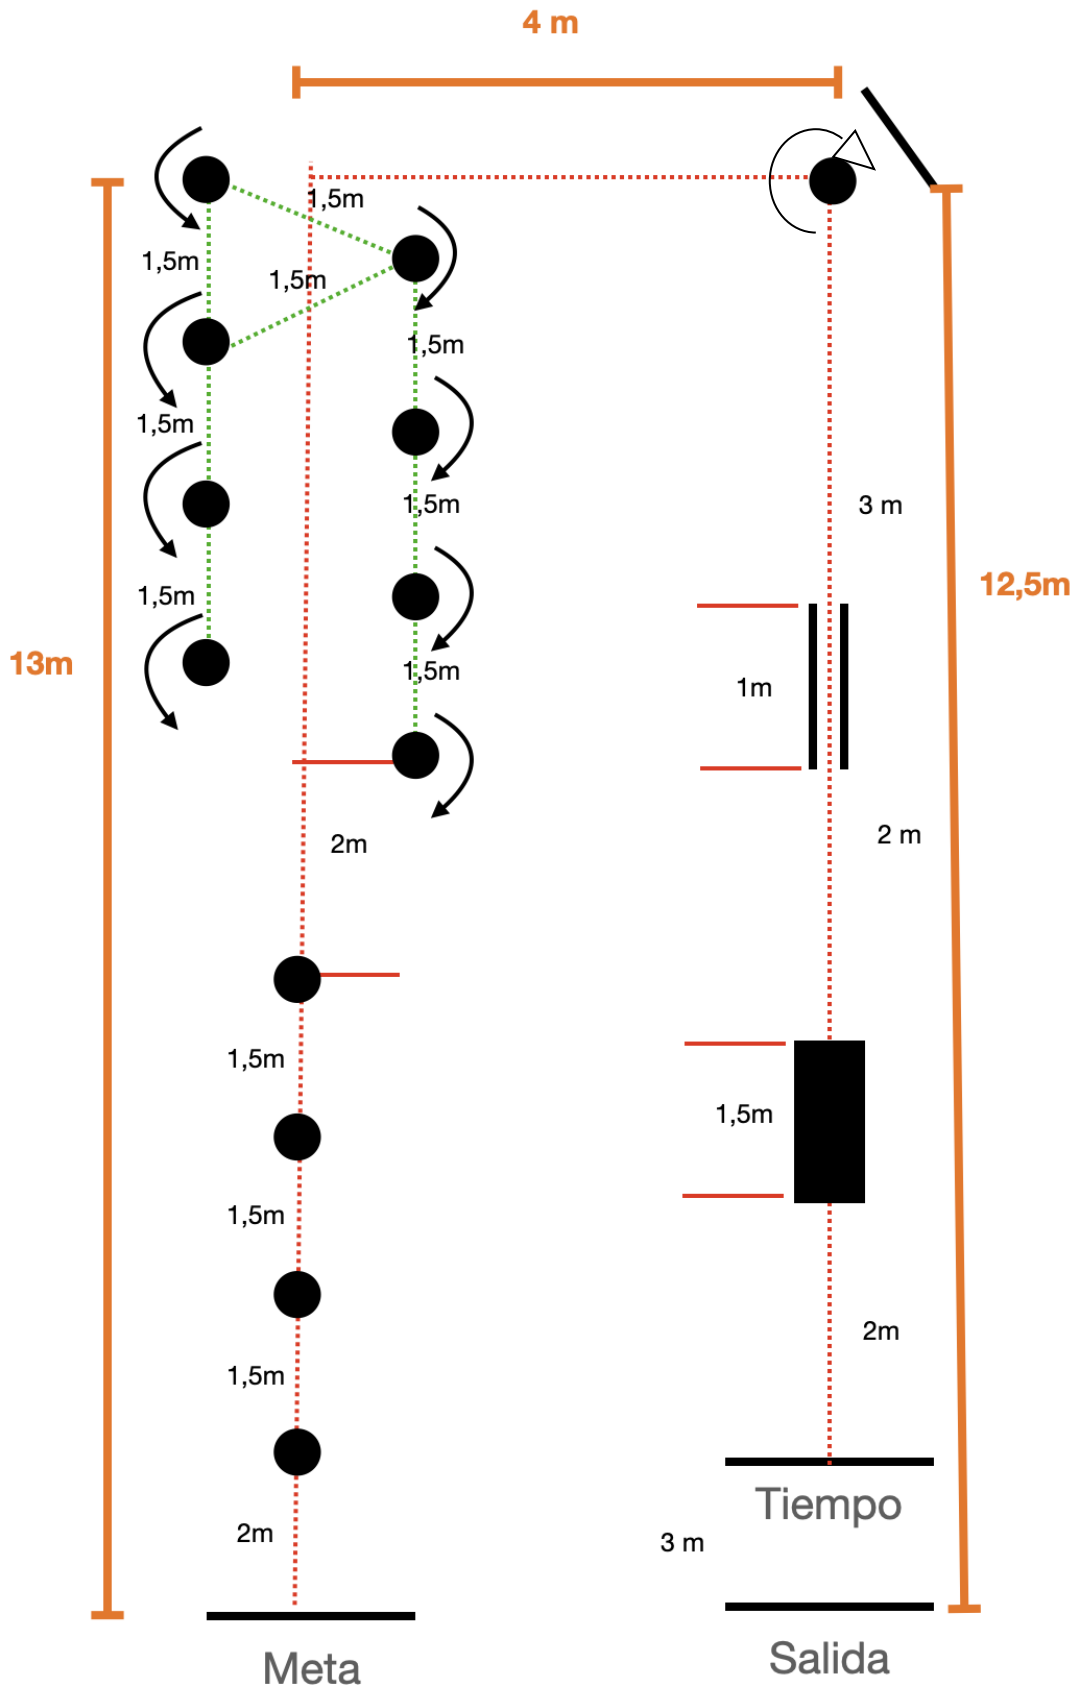

CLUB CICLISTA VILLAVES

FECHA : 1 DE MAYO (JUEGOS DEPORTIVOS DE NAVARRA)

UBICACIÓN: POLIGONO INDUSTRIAL LANDAZABAL (VILLAVA)

HORA : 10:00

GINKANAS PROMESAS Y PRINCIPIANTE

CARRERA EN LINEA

CATEGORIA	VUELTAS	DISTANCIA (Km)
Promesas	1	0,9
Principiantes -1	2	1,8
Principiantes - 2	3	2,7
Alevines - 1	5	4,5
Alevines - 2	8	7,2
Alevines F3minas *	5	4,5
Infantiles F3minas *	10	9,0
Infantiles - 1	15	13,5
Infantiles - 2	19	17,1

*La carrera de las f3minas se realizaran, las dos categor3as juntas. Primero saldr3n las f3minas infantiles y en la quinta vuelta se incorporaran las f3minas alevines.