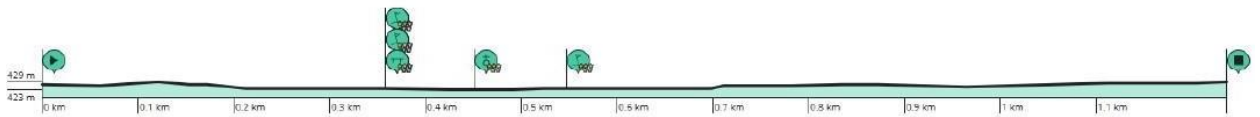

ESCUELAS ESTELLA-LIZARRA (20-08-23)

	HORA
CONFIRMACIÓN ASISTENCIA	08:15-08:50
SALIDA INFANTILES	09:00
SALIDA INFANTILES FEMENINAS	09:30
SALIDA ALEVINES FEMENINAS	09:30
SALIDA ALEVINES	10:00
SALIDA PRINCIPIANTES	10:30
SALIDA PROMESAS	10:45
PRUEBA HABILIDAD	11:00