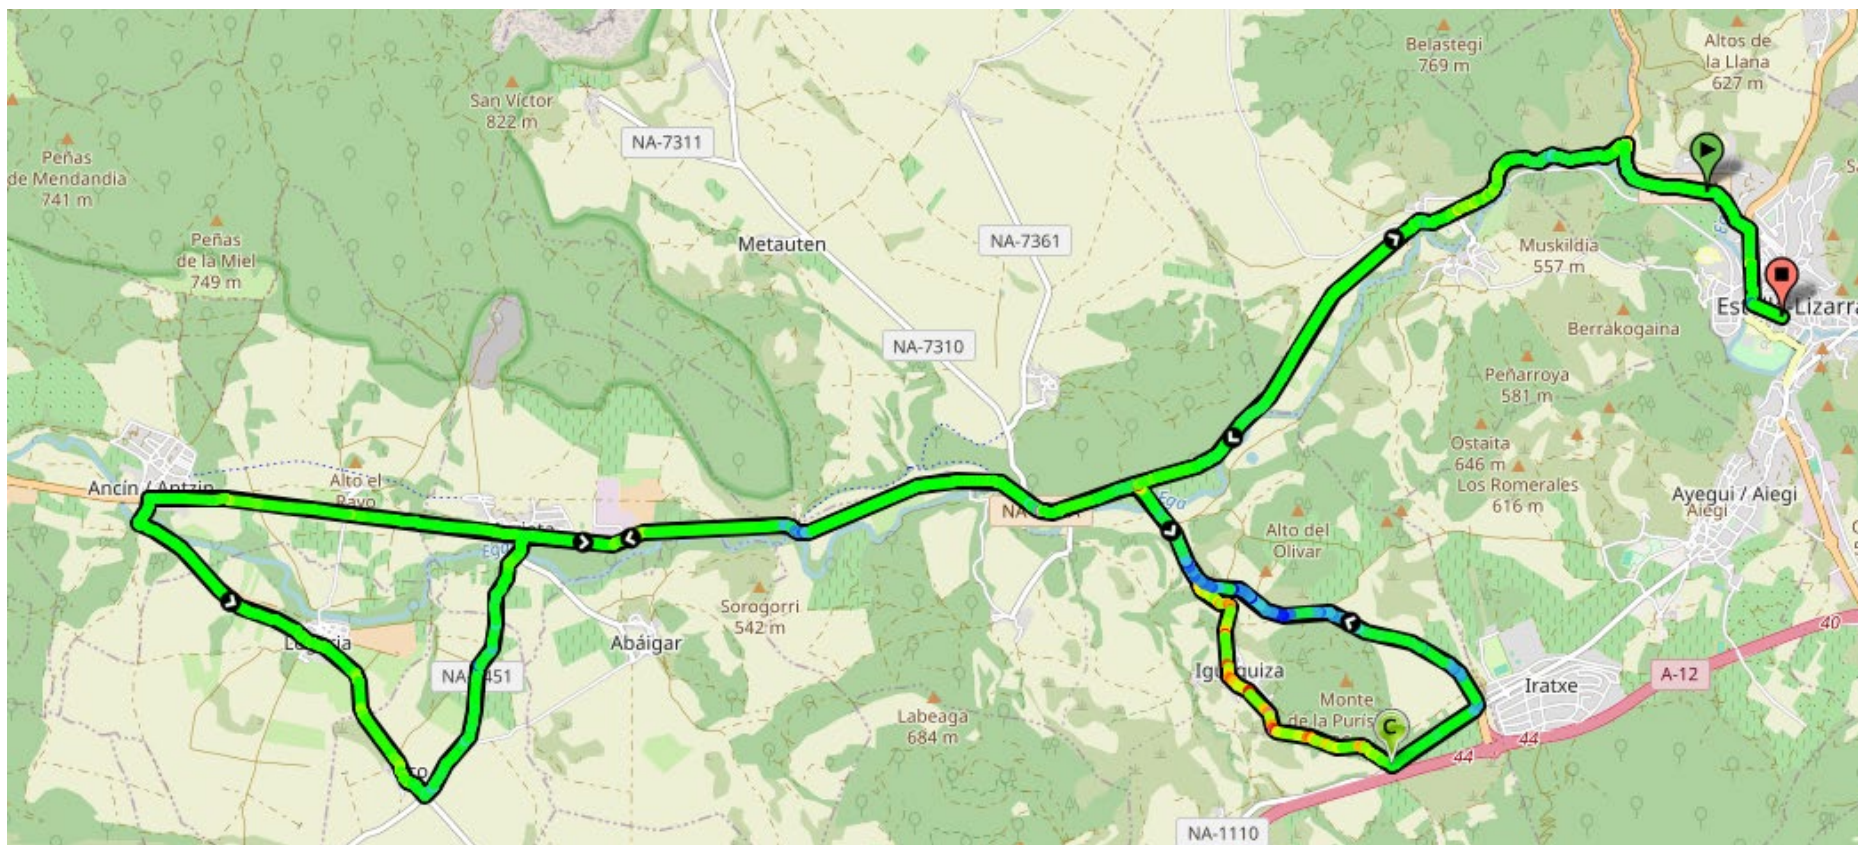

**VI TROFEO FEMENINO AYUNTAMIENTO DE ESTELLA-LIZARRA.
ESTELLA-LIZARRA, 8 DE JUNIO DE 2.024.
COPA DE ESPAÑA. CADETES**

Recorrido: 40,4 kms.

Estella-Lizarra (Salida), Zubielqui, Cruce de Igúzquiza, Murieta, Ancín, Legaria, Oco, Murieta, Cruce de Igúzquiza, Igúzquiza (pueblo), Alto de Igúzquiza (Montaña 3ª), Rotonda Alto de Irache, Variante de Igúzquiza, Zubielqui, Estella-Lizarra (Pª Inmaculada) (Meta).

VI TROFEO FEMENINO AYUNTAMIENTO DE ESTELLA-LIZARRA. ESTELLA-LIZARRA, 8 DE JUNIO DE 2.024. COPA DE ESPAÑA. CADETES

Recorrido: 40,4 kms.

Estella-Lizarra (Salida), Zubieliqui, Cruce de Igúzquiza, Murieta, Ancín, Legaria, Oco, Murieta, Cruce de Igúzquiza, Igúzquiza (pueblo), Alto de Igúzquiza (Montaña 3ª), Rotonda Alto de Irache, Variante de Igúzquiza, Zubieliqui, Estella-Lizarra (Pº Inmaculada) (Meta).

VI TROFEO FEMENINO AYUNTAMIENTO DE ESTELLA-LIZARRA.
ESTELLA-LIZARRA, 8 DE JUNIO DE 2.024.

COPA DE ESPAÑA. JUNIORS y MÁSTERS

Recorrido: 77,7 kms.

Estella-Lizarra (Salida), Zubielqui, Cruce de Igúzquiza, Murieta, Ancín, Legaria, Oco, Murieta, Cruce de Igúzquiza, Zubielqui, Estella-Lizarra, Ayegui, Irache, Alto de Irache, Variante de Igúzquiza, Cruce de Igúzquiza, Zubielqui, Estella-Lizarra, Ayegui, Irache, Alto de Irache, Variante de Igúzquiza, Cruce de Igúzquiza, Zubielqui, Estella-Lizarra, Villatuerta, Grocin, Alto de Grocin, Variante de Bearin, Estella-Lizarra (Pº Inmaculada) (Meta).

VI TROFEO FEMENINO AYUNTAMIENTO DE ESTELLA-LIZARRA. ESTELLA-LIZARRA, 8 DE JUNIO DE 2.024.

COPA DE ESPAÑA. JUNIORS y MÁSTERS

Recorrido: 77,7 kms.

Estella-Lizarra (Salida), Zubielqui, Cruce de Igúzquiza, Murieta, Ancín, Legaria, Oco, Murieta, Cruce de Igúzquiza, Zubielqui, Estella-Lizarra, Ayegui, Irache, Alto de Irache, Variante de Igúzquiza, Cruce de Igúzquiza, Zubielqui, Estella-Lizarra, Ayegui, Irache, Alto de Irache, Variante de Igúzquiza, Cruce de Igúzquiza, Zubielqui, Estella-Lizarra, Villatuerta, Grocin, Alto de Grocin, Variante de Bearin, Estella-Lizarra (P^o Inmaculada) (Meta).