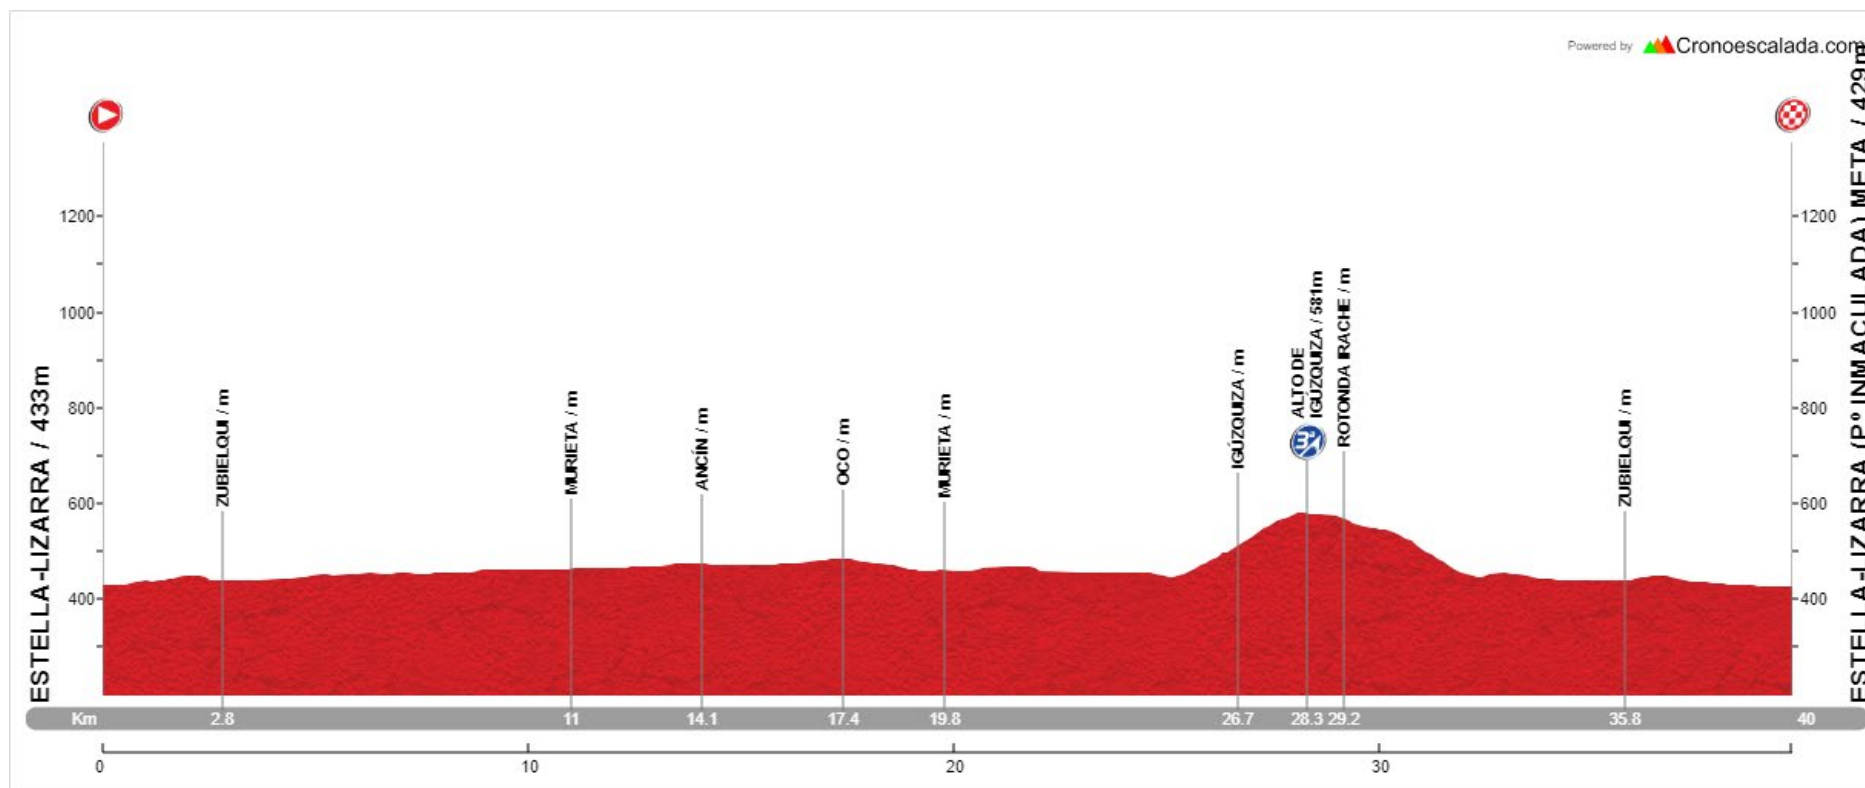

**VI TROFEO FEMENINO AYUNTAMIENTO DE ESTELLA-LIZARRA.
ESTELLA-LIZARRA, 8 DE JUNIO DE 2.024.
COPA DE ESPAÑA. CADETES**

Recorrido: 40,4 kms.

Estella-Lizarra (Salida), Zubielqui, Cruce de Igúzquiza, Murieta, Ancín, Legaria, Oco, Murieta, Cruce de Igúzquiza, Igúzquiza (pueblo), Alto de Igúzquiza (Montaña 3ª), Rotonda Alto de Irache, Variante de Igúzquiza, Zubielqui, Estella-Lizarra (Pª Inmaculada) (Meta).

VI TROFEO FEMENINO AYUNTAMIENTO DE ESTELLA-LIZARRA. ESTELLA-LIZARRA, 8 DE JUNIO DE 2.024. COPA DE ESPAÑA. CADETES

Recorrido: 40,4 kms.

Estella-Lizarra (Salida), Zubieliqui, Cruce de Igúzquiza, Murieta, Ancín, Legaria, Oco, Murieta, Cruce de Igúzquiza, Igúzquiza (pueblo), Alto de Igúzquiza (Montaña 3ª), Rotonda Alto de Irache, Variante de Igúzquiza, Zubieliqui, Estella-Lizarra (Pº Inmaculada) (Meta).

VI TROFEO FEMENINO AYUNTAMIENTO DE ESTELLA-LIZARRA.
ESTELLA-LIZARRA, 8 DE JUNIO DE 2.024.

COPA DE ESPAÑA. JUNIORS y MÁSTERS

Recorrido: 77,7 kms.

Estella-Lizarra (Salida), Zubielqui, Cruce de Igúzquiza, Murieta, Ancín, Legaria, Oco, Murieta, Cruce de Igúzquiza, Zubielqui, Estella-Lizarra, Ayegui, Irache, Alto de Irache, Variante de Igúzquiza, Cruce de Igúzquiza, Zubielqui, Estella-Lizarra, Ayegui, Irache, Alto de Irache, Variante de Igúzquiza, Cruce de Igúzquiza, Zubielqui, Estella-Lizarra, Villatuerta, Grocin, Alto de Grocin, Variante de Bearin, Estella-Lizarra (Pº Inmaculada) (Meta).