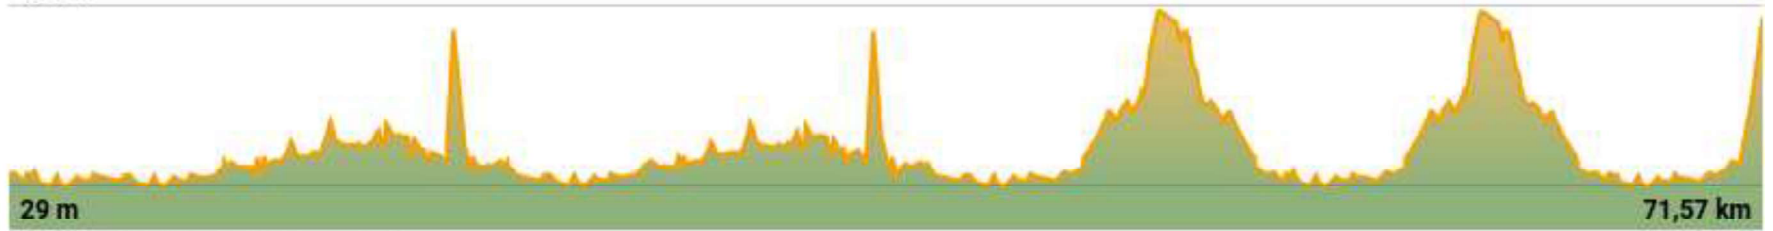

Ikusita 0 aldiz. iaitsita 0 aldiz.