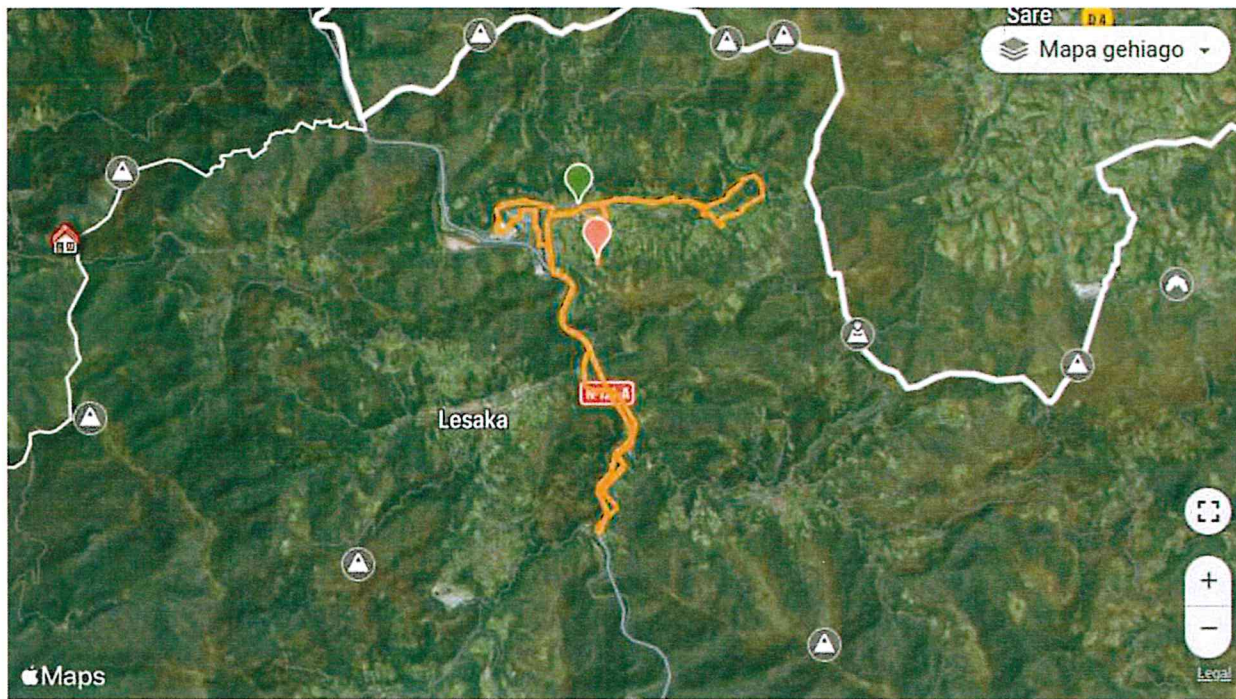

Bera, 05/05/2024. 11 horas

XLV FELIX ERRANDONEA MEMORIALA-MEMORIAL FELIX

ERRANDONEA

Categoría: Junior.

ITINERARIO	DIRECCION	REF.CARRETERA	KMCARRERA	HORARIO 1er.Ciclista
------------	-----------	---------------	-----------	-------------------------

169 m

29 m

71,57 km

Ikusita 0 aldiz. iaitsita 0 aldiz

EGILEA

xurton

111

≈ 19

1 47

Ikusi egile honen ibilbide gehiago >

IBILBIDEAREN ESTATISTIKAK

Distantzia
71,57 km

Deshibel positiboa
994 m

Zailtasun maila
Ertaina

Desnibel negatiboa
874 m

Gehieneko garaiera
169 m

TrailRank 
1

Gutxieneko garaiera
29 m

Ibilbide mota
Norabide bakarra

Koordenatuak

996