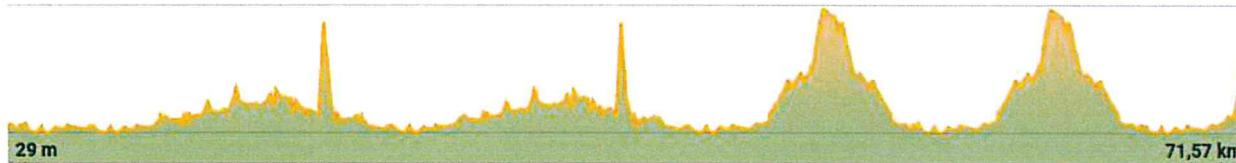

29 m

71,57 km

Ikusita 0 aldiz. iaitsita 0 aldiz

EGILEA

xurton

111

≈ 19

1 47

Ikusi egile honen ibilbide gehiago >

IBILBIDEAREN ESTATISTIKAK

Distantzia
71,57 km

Deshibel positiboa
994 m

Zailtasun maila
Ertaina

Desnibel negatiboa
874 m

Gehieneko garaiera
169 m

TrailRank
1

Gutxieneko garaiera
29 m

Ibilbide mota
Norabide bakarra

Koordenatuak

996