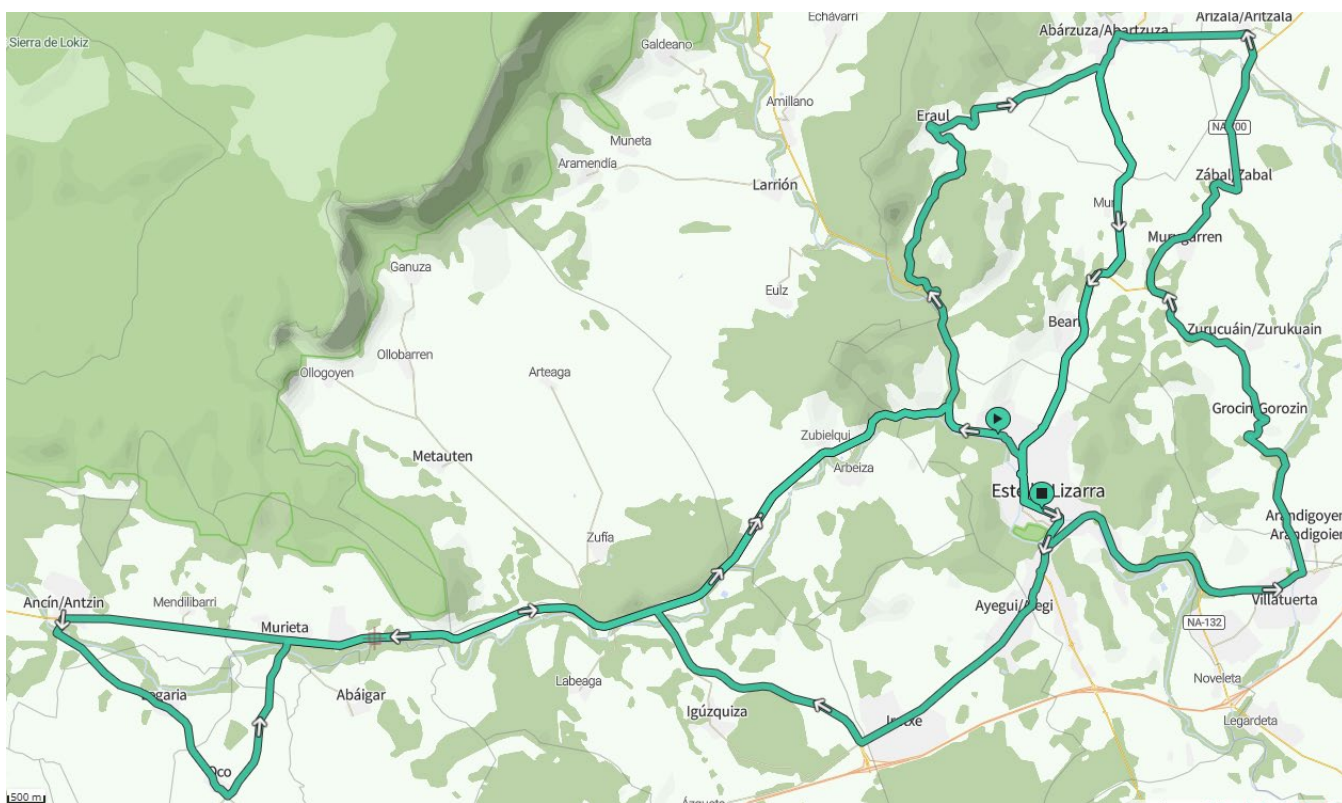

83 km.

VII TROFEO CLINICA DENTAL RIO EGA - XXXVI MEMORIAL L.M. MEOQUI
ESTELLA-LIZARRA. 14 - ABRIL - 2.024

Estella, Zubielqui, Murieta, Ancín, Legaria, Oco, Murieta, Zubielqui, Estella, Villatuerta, Grocin, Murugarren, Zabal, Arizala, Abárzuza, Variante de Bearin, Estella, Ayegui, Irache, Variante de Igúzquiza, Zubielqui, Erául, Alto de Erául, Abárzuza, Variante de Bearin, Estella - Pº Inmaculada (Meta).

83 km.

VII TROFEO CLINICA DENTAL RIO EGA - XXXVI MEMORIAL L.M. MEOQUI
ESTELLA-LIZARRA. 14 – ABRIL – 2.024

Estella, Zubielqui, Murieta, Ancín, Legaria, Oco, Murieta, Zubielqui, Estella, Villatuerta, Grocin, Murugarren, Zabal, Arizala, Abárzuza, Variante de Bearin, Estella, Ayegui, Irache, Variante de Igúzquiza, Zubielqui, Erául, Alto de Erául, Abárzuza, Variante de Bearin, Estella – Pº Inmaculada (Meta).

83 km.