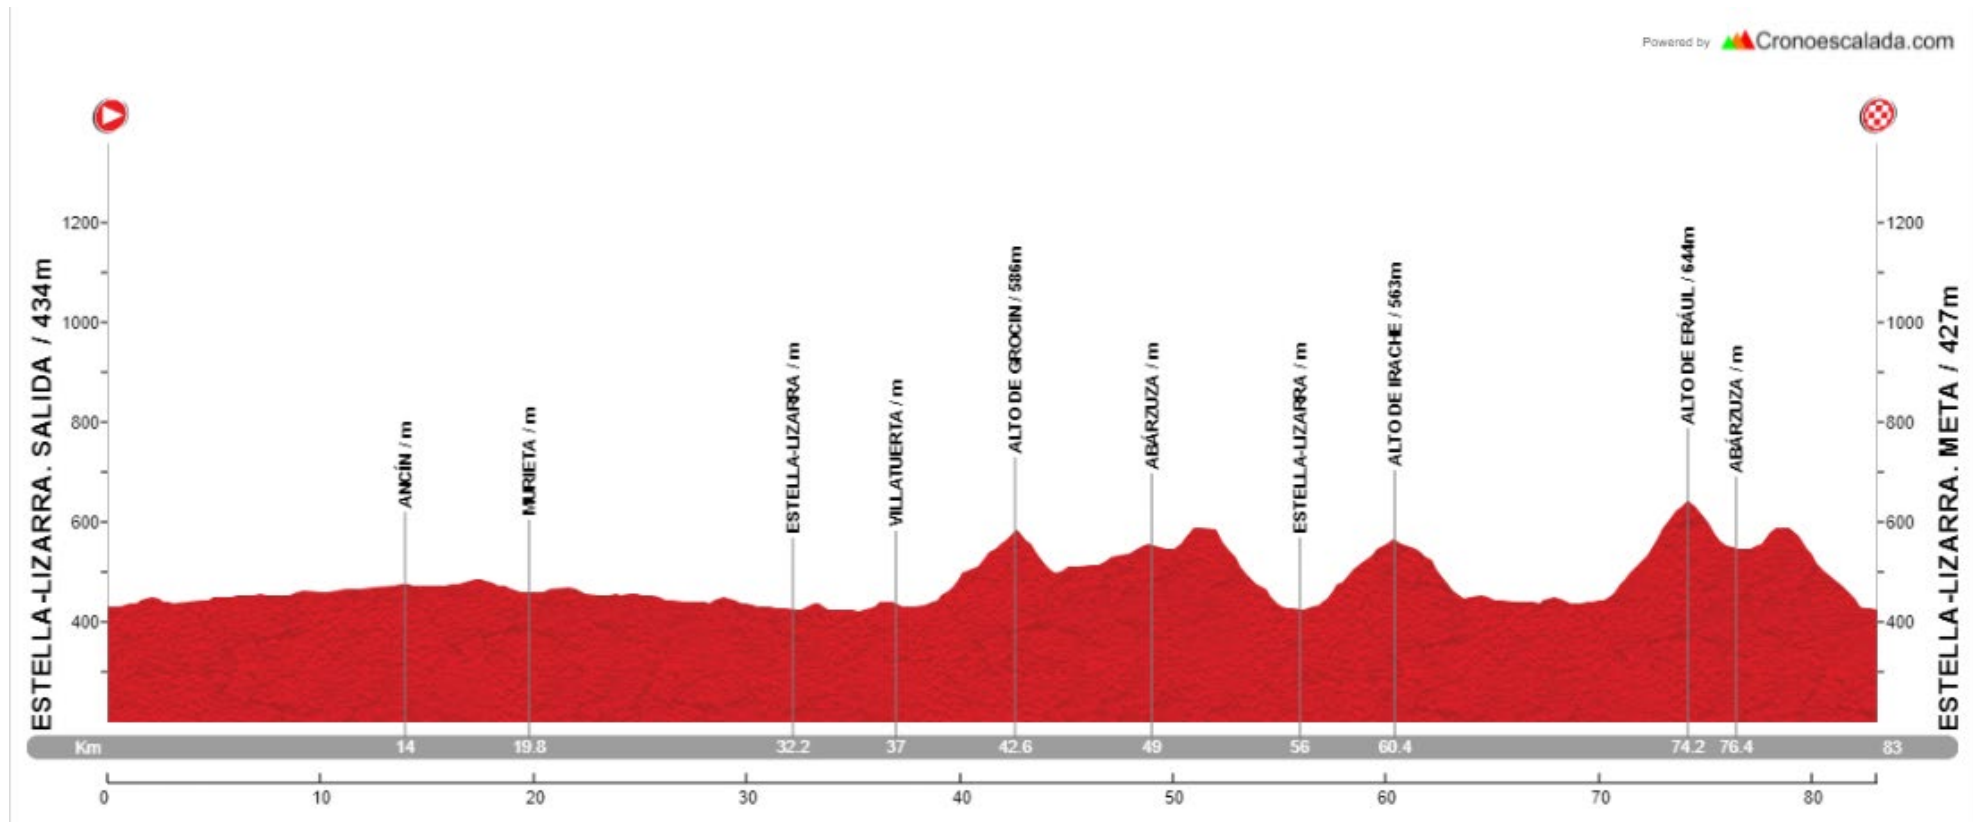

VII TROFEO CLINICA DENTAL RIO EGA - XXXVI MEMORIAL L.M. MEOQUI
ESTELLA-LIZARRA. 14 - ABRIL - 2.024

Estella, Zubielqui, Murieta, Ancín, Legaria, Oco, Murieta, Zubielqui, Estella, Villatuerta, Grocin, Murugarren, Zabal, Arizala, Abárzuza, Variante de Bearin, Estella, Ayegui, Irache, Variante de Igúzquiza, Zubielqui, Erául, Alto de Erául, Abárzuza, Variante de Bearin, Estella - Pº Inmaculada (Meta).

83 km.