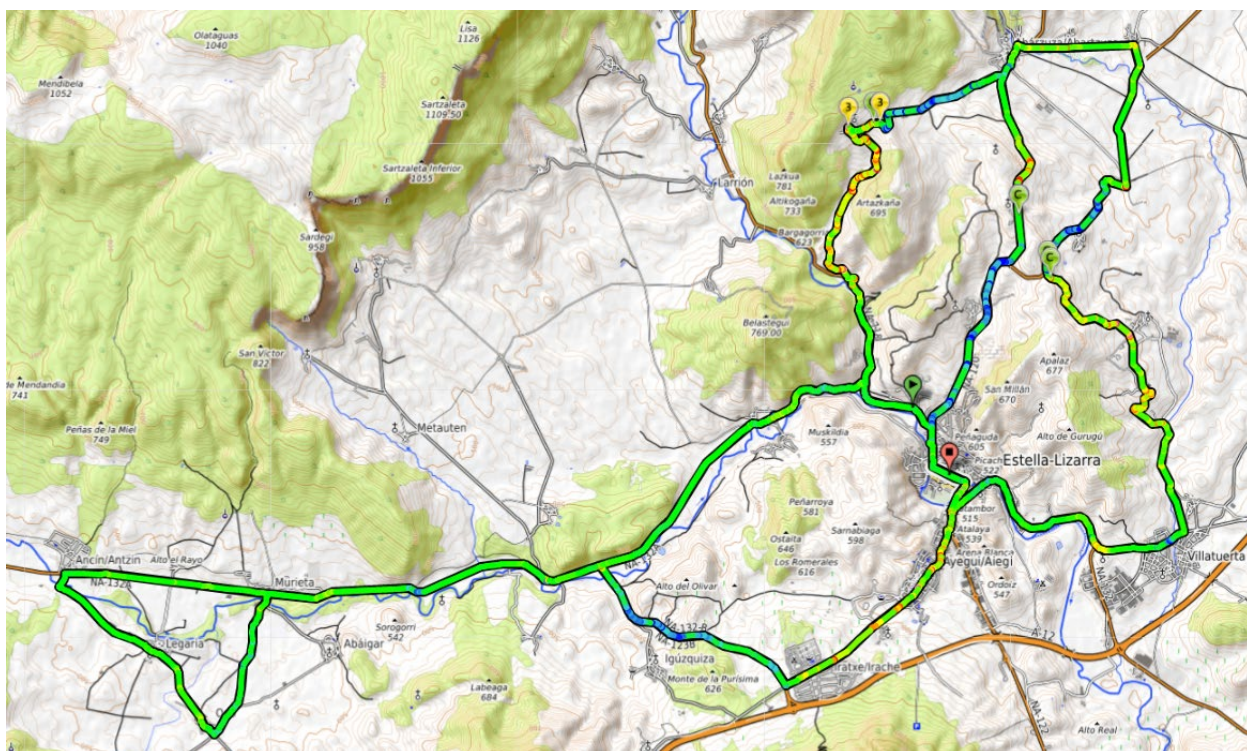

VII TROFEO CLINICA DENTAL RIO EGA - XXXVI MEMORIAL L.M. MEOQUI
ESTELLA-LIZARRA. 14 – ABRIL – 2.024

Estella, Zubieta, Murieta, Ancín, Legaria, Oco, Murieta, Zubieta, Estella, Villatuerta, Grocin, Murugarren, Zabal, Arizala, Abárzuza, Variante de Bearin, Estella, Ayegui, Irache, Variante de Igúzquiza, Zubieta, Erául, Alto de Erául, Abárzuza, Variante de Bearin, Estella – P^o Inmaculada (Meta).

83 km.