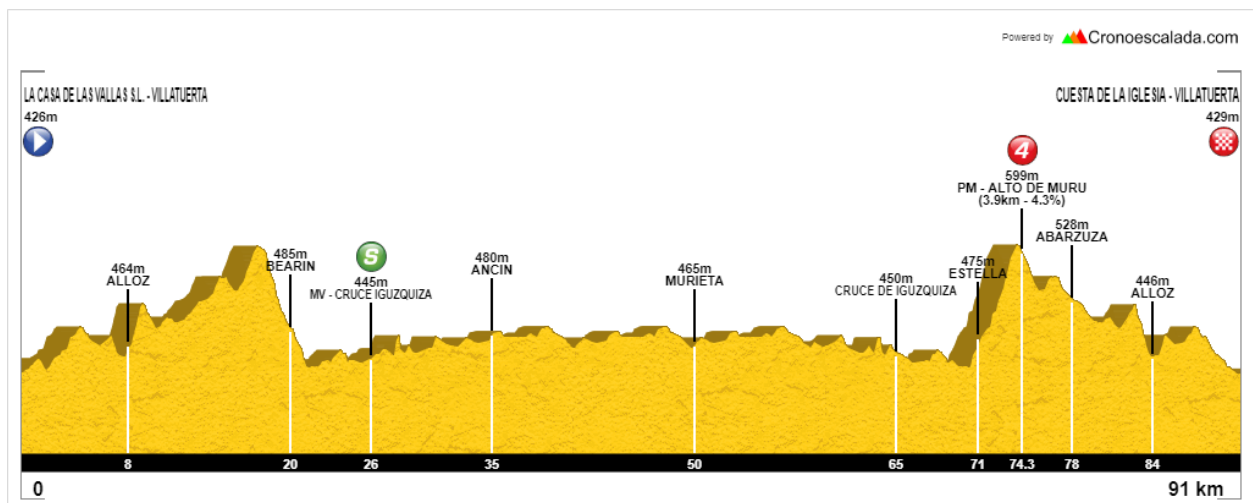

MEMORIA

NOMBRE DE LA ACTIVIDAD: XLVIII Circuito Villatuerta- LA CASA DE LAS VALLAS

FECHA: Sábado, 14 de Agosto 2021.

LUGAR: Villatuerta. CATEGORIA: Junior.

HORA: 17:30 h KM: 91 km.

LUGAR DE SALIDA: Villatuerta - La Casa De Las Vallas (Polígono Industrial)

ITINERARIO:

Villatuerta La Casa De Las Vallas (polígono industrial), vuelta al pueblo neutralizada, La Casa De Las Vallas - polígono (Salida oficial), Lacar, Alloz, Arizala, Abarzuza, Estella, Cruce Iguzquiza (MV), Murieta, Ancin, Oco, Murieta, Ancin, Oco, Murieta, Ancin, Oco, Murieta, Cruce Iguzquiza, Estella Bearin, Alto de Muru (PM) , Abarzuza, Arizala, Alloz, Lacar, Villatuerta - **Polígono Industrial** (Meta).

RUTOMETRO Y CROQUIS:

XLVIII Circuito Villatuerta Junior

Recorrido	Rutómetro	35 Km/h	37 Km/h	39 Km/h
Villatuerta	0	17:30	17:30	17:30
Lacar	6	17:40	17:39	17:39
Alloz	8	17:43	17:42	17:42
Arizala	12	17:50	17:49	17:48
Abárzuza	14	17:54	17:52	17:51
Estella	21	18:06	18:04	18:02
Cruce Igúzquiza. MV	26	18:14	18:12	18:10
Murieta.	32	18:24	18:21	18:19
Ancin	35	18:30	18:26	18:23
Oco	38	18:35	18:31	18:28
Murieta.	41	18:40	18:36	18:33
Ancin	44	18:45	18:41	18:37
Oco	48	18:52	18:47	18:43
Murieta.	50	18:55	18:51	18:46
Ancin	53	19:00	18:55	18:51
Oco	57	19:07	19:02	18:57
Murieta	59	19:11	19:05	19:00
Cruce Igúzquiza	65	19:21	19:15	19:10
Estella	71	19:31	19:25	19:19
Bearin	73	19:35	19:28	19:22
Alto de Muru. PM	75	19:38	19:31	19:25
Abarzuza	77	19:42	19:34	19:28
Arizala	80	19:47	19:39	19:33
Alloz	84	19:54	19:46	19:39
Lacar	87	19:59	19:51	19:43
Villatuerta	91	20:06	19:57	19:50