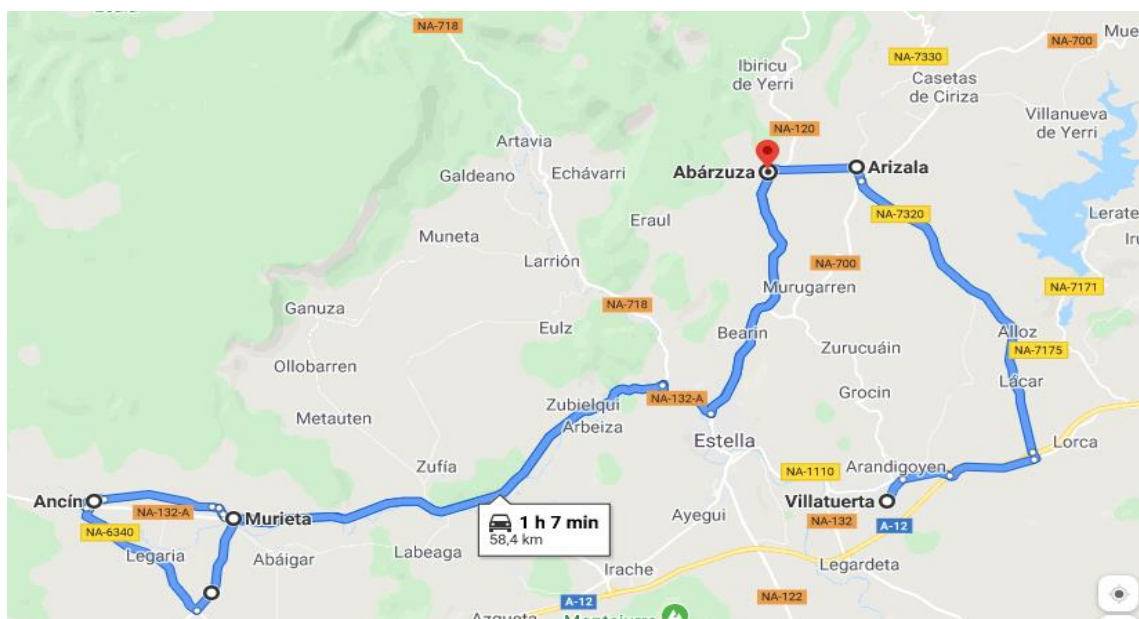

XLVII Circuito Villatuerta Junior

Recorrido	Rutómetro	35 Km/h	37 Km/h	39 Km/h
Villatuerta	0	17:30	17:30	17:30
Lacar	6	17:40	17:39	17:39
Alloz	8	17:43	17:42	17:42
Arizala	12	17:50	17:49	17:48
Abárzuza	14	17:54	17:52	17:51
Estella	21	18:06	18:04	18:02
Cruce Igúzquiza. MV	26	18:14	18:12	18:10
Murieta.	32	18:24	18:21	18:19
Ancin	35	18:30	18:26	18:23
Oco	38	18:35	18:31	18:28
Murieta	41	18:40	18:36	18:33
Cruce Igúzquiza	46	18:48	18:44	18:40
Estella	52	18:59	18:54	18:50
Bearin	54	19:02	18:57	18:53
Alto de Muru. PM	56	19:06	19:00	18:56
Abarzuza	58	19:09	19:04	18:59
Arizala	61	19:14	19:08	19:03
Alloz	65	19:21	19:15	19:10
Lacar	68	19:26	19:20	19:14
Villatuerta	72	19:33	19:26	19:20

Se ruega a los ciclistas no tirar basura a lo largo del recorrido.