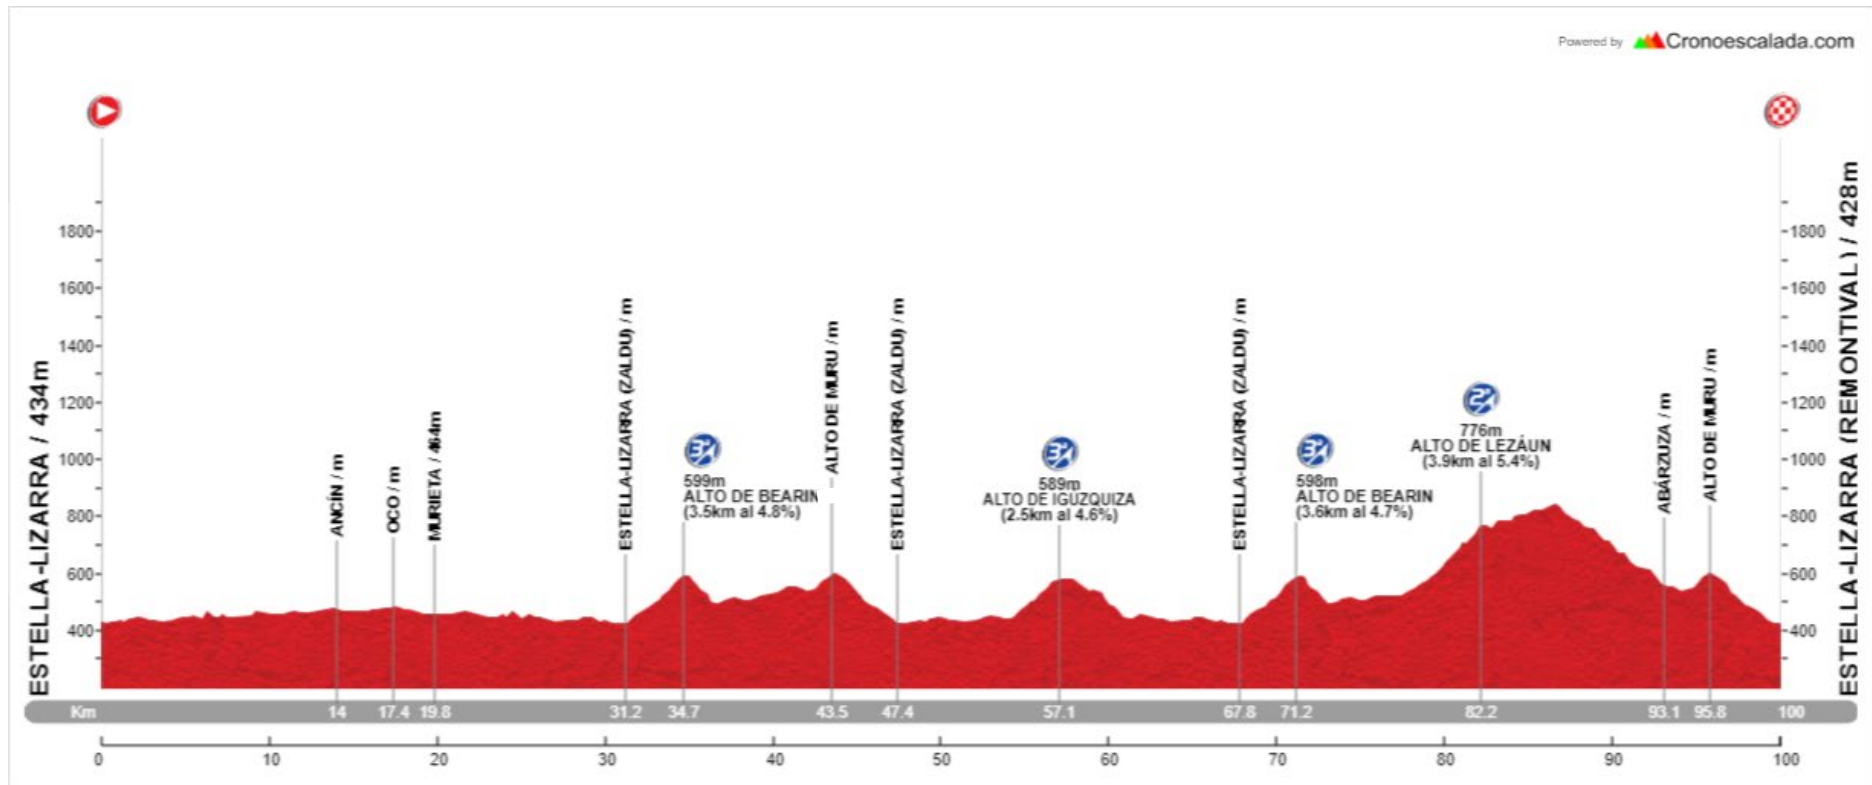

XXIV TROFEO CLUB CICLISTA ESTELLA – LIZARRA TXIRRINDULARI ELKARTEA.
ESTELLA-LIZARRA, 18 DE JULIO DE 2.021.
JUNIORS

Estella-Lizarraraincursión (Salida), Zubielqui, Cruce de Igúzquiza, Murieta, Ancín, Legaria, Oco, Murieta, Cruce de Igúzquiza, Zubielqui, Estella-Lizarraraincursión (Zaldu), Variante de Bearin, Alto de Bearin, Murugarren, Zabal, Arizala, Abárzuza, Alto de Muru, Variante de Bearin, Estella-Lizarraraincursión (Zaldu), Zubielqui, Igúzquiza (pueblo), Alto de Igúzquiza, Rotonda de Irache, Variante de Igúzquiza, Zubielqui, Estella-Lizarraraincursión (Zaldu), Variante de Bearin, Alto de Bearin, Murugarren, Zabal, Rotonda de Arizala, Las Casetas, Alto de Lezáun, Lezáun, Ibiricu, Abárzuza, Alto de Muru, Variante de Bearin, Estella-Lizarraraincursión (Calle Remontival) (Meta).