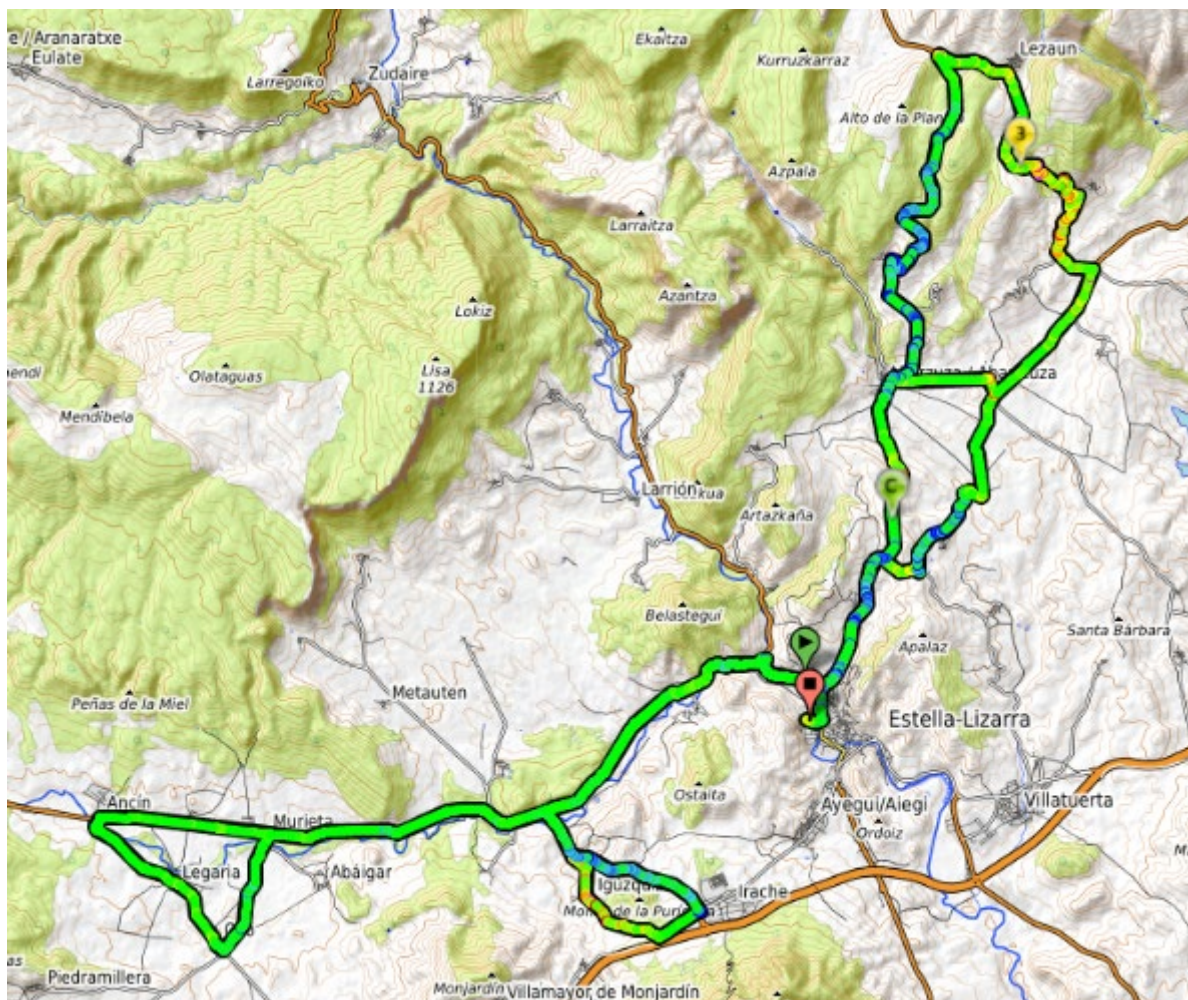

XXIV TROFEO CLUB CICLISTA ESTELLA – LIZARRA TXIRRINDULARI ELKARTEA.
ESTELLA-LIZARRA, 18 DE JULIO DE 2.021.
JUNIORS

Estella-Lizarraraincursión (Salida), Zubielqui, Cruce de Igúzquiza, Murieta, Ancín, Legaria, Oco, Murieta, Cruce de Igúzquiza, Zubielqui, Estella-Lizarraraincursión (Zaldu), Variante de Bearin, Alto de Bearin, Murugarren, Zabal, Arizala, Abárzuza, Alto de Muru, Variante de Bearin, Estella-Lizarraraincursión (Zaldu), Zubielqui, Igúzquiza (pueblo), Alto de Igúzquiza, Rotonda de Irache, Variante de Igúzquiza, Zubielqui, Estella-Lizarraraincursión (Zaldu), Variante de Bearin, Alto de Bearin, Murugarren, Zabal, Rotonda de Arizala, Las Casetas, Alto de Lezáun, Lezáun, Ibiricu, Abárzuza, Alto de Muru, Variante de Bearin, Estella-Lizarraraincursión (Calle Remontival) (Meta).

**XXIV TROFEO CLUB CICLISTA ESTELLA – LIZARRA TXIRRINDULARI ELKARTEA.
ESTELLA-LIZARRA, 18 DE JULIO DE 2.021.
JUNIORS**

Estella-Lizarra (Salida), Zubielqui, Cruce de Igúzquiza, Murieta, Ancín, Legaria, Oco, Murieta, Cruce de Igúzquiza, Zubielqui, Estella-Lizarra (Zaldu), Variante de Bearin, Alto de Bearin, Murugarren, Zabal, Arizala, Abárzuza, Alto de Muru, Variante de Bearin, Estella-Lizarra (Zaldu), Zubielqui, Igúzquiza (pueblo), Alto de Igúzquiza, Rotonda de Irache, Variante de Igúzquiza, Zubielqui, Estella-Lizarra (Zaldu), Variante de Bearin, Alto de Bearin, Murugarren, Zabal, Rotonda de Arizala, Las Casetas, Alto de Lezáun, Lezáun, Ibericu, Abárzuza, Alto de Muru, Variante de Bearin, Estella-Lizarra (Calle Remontival) (Meta).