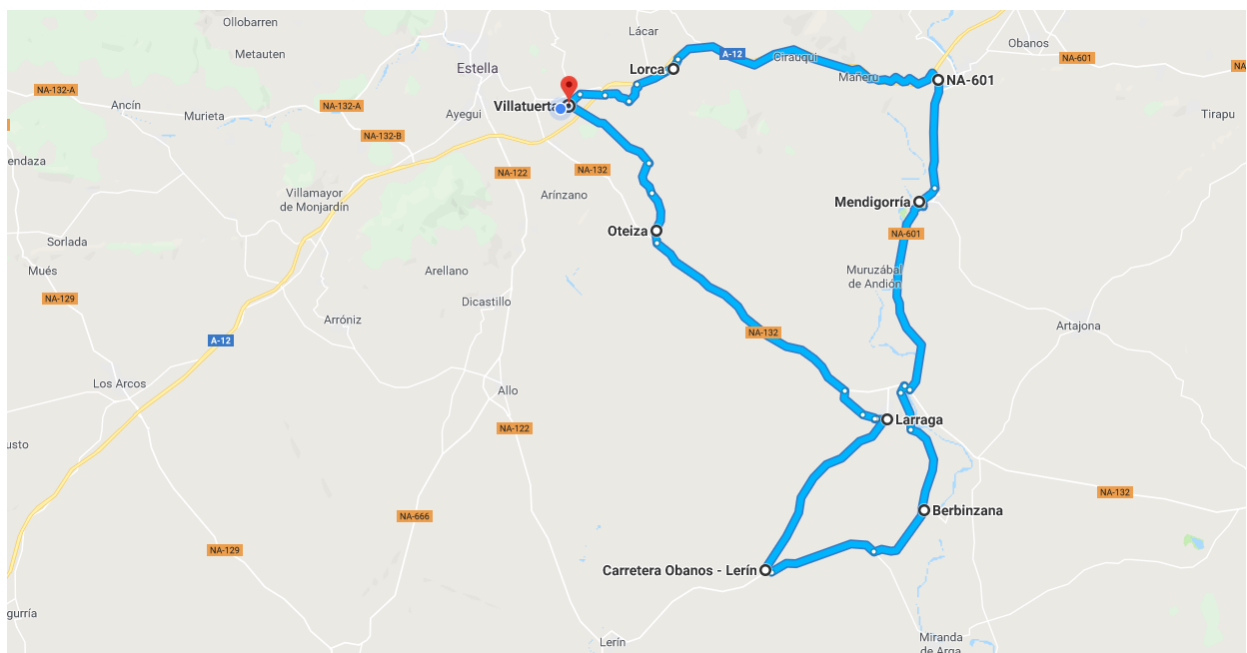

clubciclistaondalan@hotmail.es

MEMORIA XLV CIRCUITO SAN VEREMUNDO

NOMBRE DE LA ACTIVIDAD: XLV CIRCUITO SAN VEREMUNDO – LA CASA DE LAS VALLAS

FECHA: 26 de febrero de 2023

LUGAR: Villatuerta.

HORA: 11:00

LUGAR DE SALIDA: Villatuerta - La Casa de las Vallas (Polígono Industrial)

ITINERARIO:

Villatuerta Bar Lara (Polígono Industrial), vuelta al pueblo neutralizada, **La Casa de las Vallas (Salida Oficial)**, Villatuerta - Oteiza- Cruce Larraga/ Berbinzana Na 6120 - Berbinzana - Cruce de Artajona - Cruce Mendigorria N - 132- Mendigorria - Puente La Reina - Alto Mañeru (PM)- Cirauqui - Lorca - Villatuerta (Meta - Cuesta de la Iglesia).

CROQUIS:

Circuito San Veremundo 2023

Recorrido	Rutómetro	35 Km/h	37 Km/h	39 Km/h
Villatuerta – LA CASA DE LAS VALLAS	0	11:00	11:00	11:00
Oteiza	7	11:12	11:11	11:10
Larraga (MV)	21	11:36	11:34	11:32
Cruce Larra-Lerín-Berbinzana NA-6120	29	11:49	11:47	11:44
Berbinzana	35	12:00	11:56	11:53
Cruce Mendigorria NA-132	42	12:12	12:08	12:04
Mendigorría	47	12:20	12:16	12:12
Puente la Reina	53	12:30	12:25	12:21
Alto Mañeru (PM)	56	12:36	12:30	12:26
Cirauqui	61	12:44	12:38	12:33
Lorca	68	12:56	12:50	12:44
Villatuerta – CUESTA DE LA IGLESIA	70,5	13:00	12:54	12:48

PROHIBIDO TIRAR BASURA A LO LARGO DEL RECORRIDO DE LA PRUEBA.