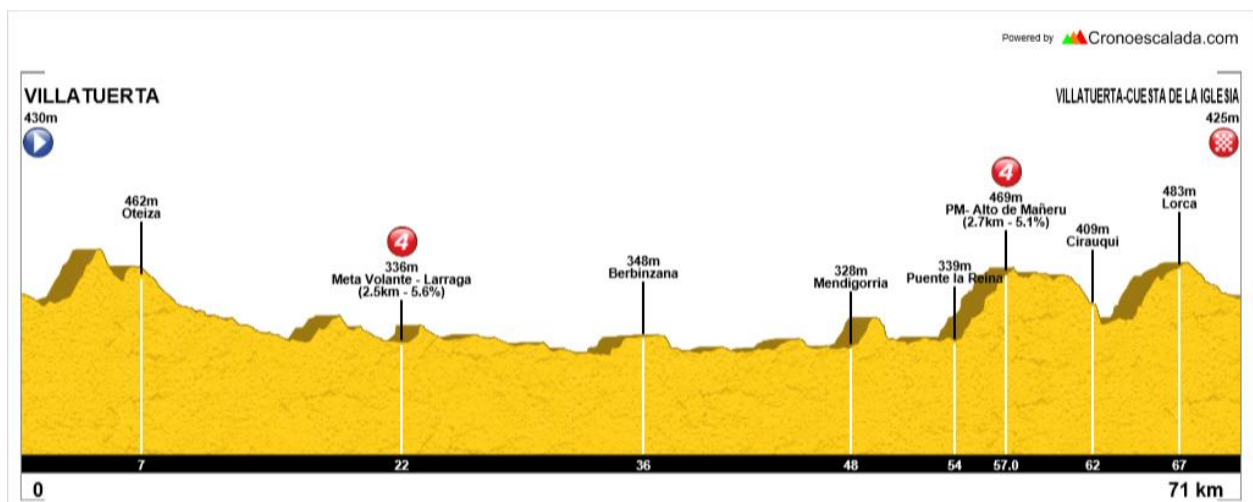

clubciclistaondalan@hotmail.es

MEMORIA XLV CIRCUITO SAN VEREMUNDO

NOMBRE DE LA ACTIVIDAD: XLV CIRCUITO SAN VEREMUNDO – LA CASA DE LAS VALLAS

FECHA: 26 de febrero de 2023

LUGAR: Villatuerta.

HORA: 11:00

LUGAR DE SALIDA: Villatuerta - La Casa de las Vallas (Polígono Industrial)

ITINERARIO:

Villatuerta Bar Lara (Polígono Industrial), vuelta al pueblo neutralizada, **La Casa de las Vallas (Salida Oficial)**, Villatuerta - Oteiza- Cruce Larraga/ Berbinzana Na 6120 - Berbinzana - Cruce de Artajona - Cruce Mendigorria N - 132- Mendigorria - Puente La Reina - Alto Mañeru (PM)- Cirauqui - Lorca - Villatuerta (Meta - Cuesta de la Iglesia).

CROQUIS:

Circuito San Veremundo 2023

Recorrido	Rutómetro	35 Km/h	37 Km/h	39 Km/h
Villatuerta – LA CASA DE LAS VALLAS	0	11:00	11:00	11:00
Oteiza	7	11:12	11:11	11:10
Larraga (MV)	21	11:36	11:34	11:32
Cruce Larra-Lerín-Berbinzana NA-6120	29	11:49	11:47	11:44
Berbinzana	35	12:00	11:56	11:53
Cruce Mendigorria NA-132	42	12:12	12:08	12:04
Mendigorría	47	12:20	12:16	12:12
Puente la Reina	53	12:30	12:25	12:21
Alto Mañeru (PM)	56	12:36	12:30	12:26
Cirauqui	61	12:44	12:38	12:33
Lorca	68	12:56	12:50	12:44
Villatuerta – CUESTA DE LA IGLESIA	70,5	13:00	12:54	12:48