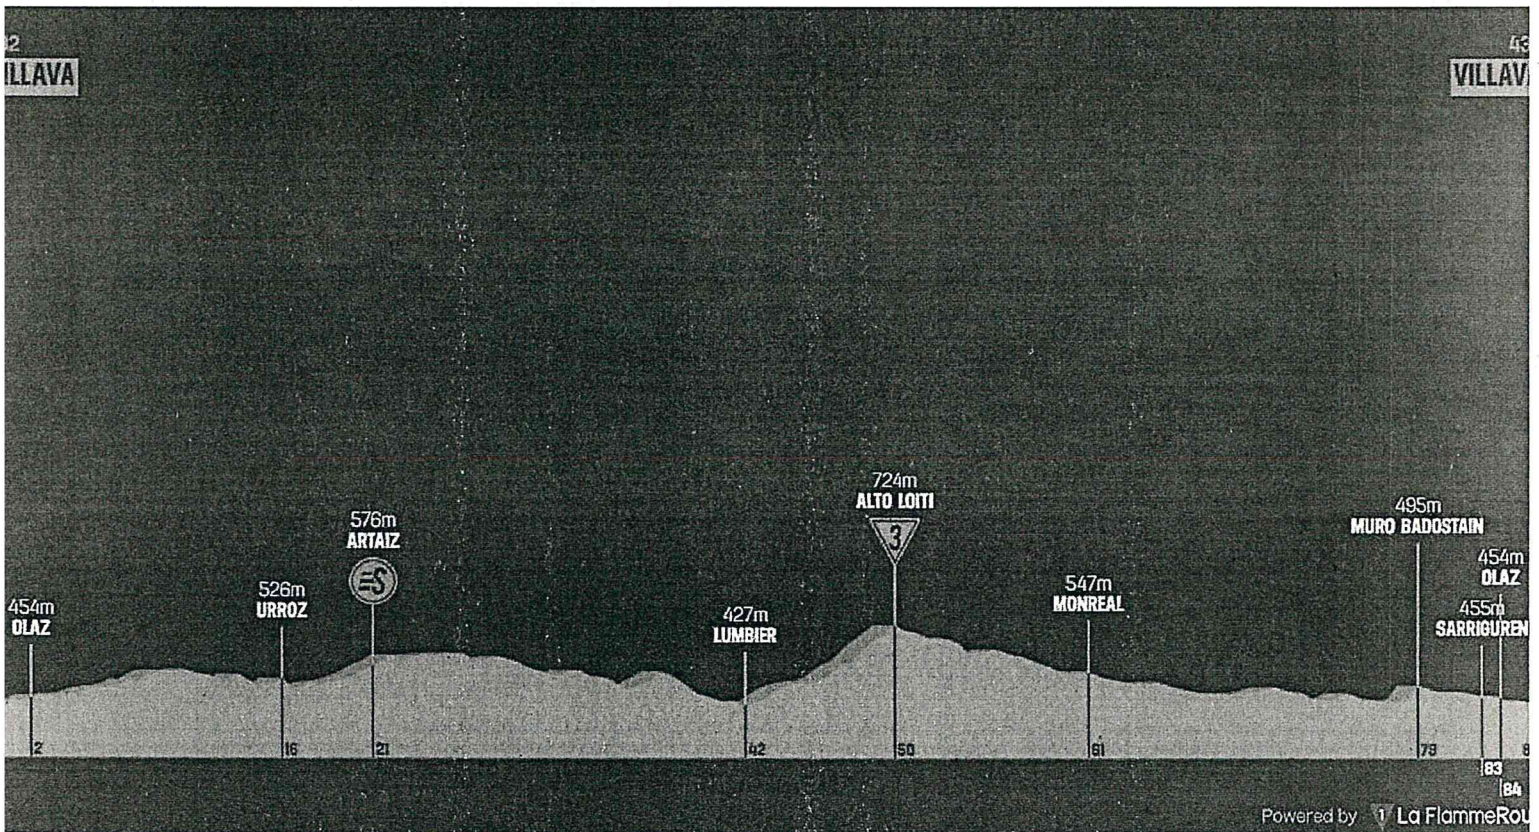

CLUB CICLISTA VILLAVA
Plaza Consistorial, s/n.
☎ 948 12 06 77
31610 - VILLAVA (Navarra)

CLUB CICLISTA VILLAVA
Plaza Consistorial, s/n.
☎ 948 12 06 77
31610 - VILLAVA (Navarra)