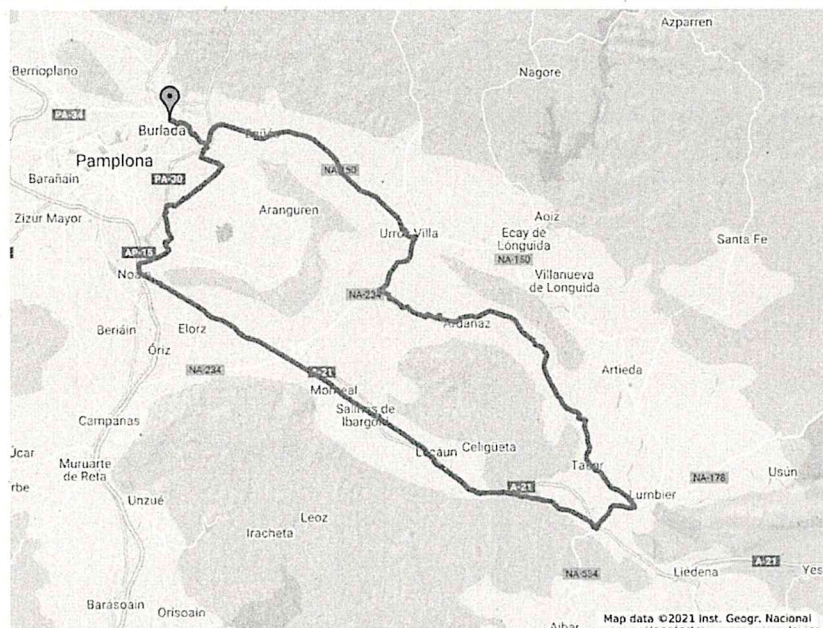

VILLAVA_26_9_2021.gpx

Inicio de VILLAVA 26-9-2021

Fin de VILLAVA 26-9-2021

VILLAVA 26-9-2021

OLAZ	NA-2301	2.5KM
URROZ	NA-150	16.5KM
NA-234	NA-234	
ARTAIZ	NA-2400	22KM
TABAR	NA-2400	39KM
PUENTE LUMBIER	NA-150	42KM
ALTO LOITI	NA-2420	50KM
MONREAL	NA-2420	61KM
TAJONAR	CALLE LARRAIZCO	75KM
BADOSTAIN	CALLE ZOLINA	80KM
SARRIGUREN	NA-2310	83KM
OLAZ	NA-2301	84KM
VILLAVA	CALLE SAN ANDRES	86KM

.Salida neutralizada desde el Polideportivo HERMANOS INDURAIN hasta la rotonda del Itaroa.

.Meta volante en Art aiz km 22.

.Premio montaña en el alto de Loiti km 50.

.Meta en Cafetería Itziar (calle Fermín Tirapu N3).