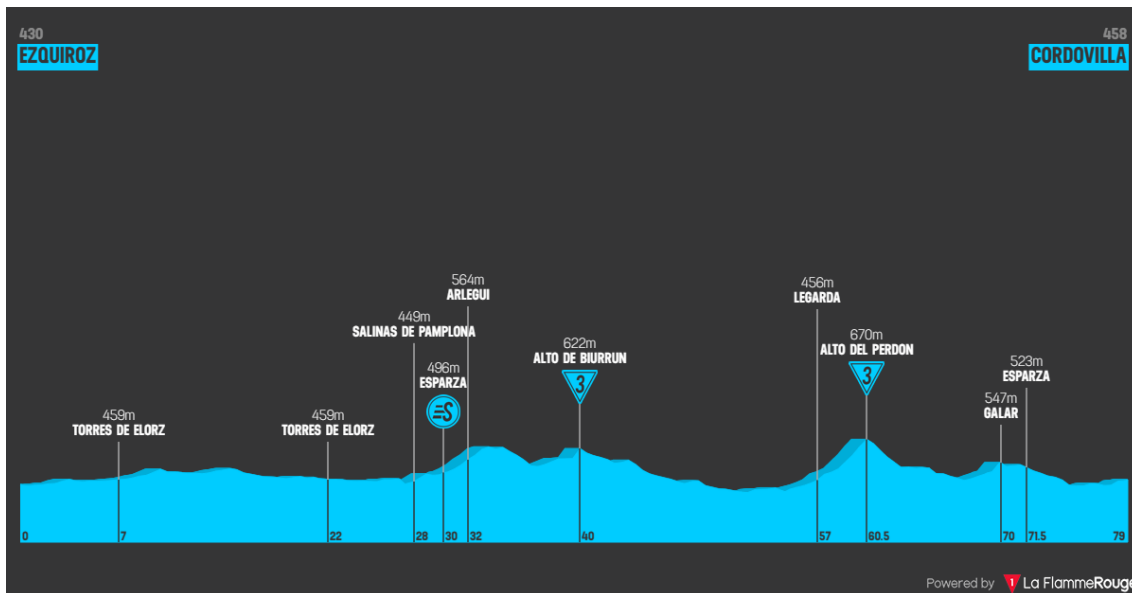

CORDOVILLA	NA-6001	KM79
META	C. ESQUIROZ	KM79

PREMIOS

- .META VOLANTE ESPARZA DE GALAR KM 30.
- .PREMIO MONTAÑA ALTO DE BIURRUN KM 40.
- .PREMIO MONTAÑA ALTO DEL PERDÓN Km 60.
- .PREMIO POR EQUIPOS.
- .PREMIO AL PRIMER, SEGUNDO Y TERCER CLASIFICADO.
- .PREMIO 1ª JUNIOR DE 1ª AÑO.

PERFIL