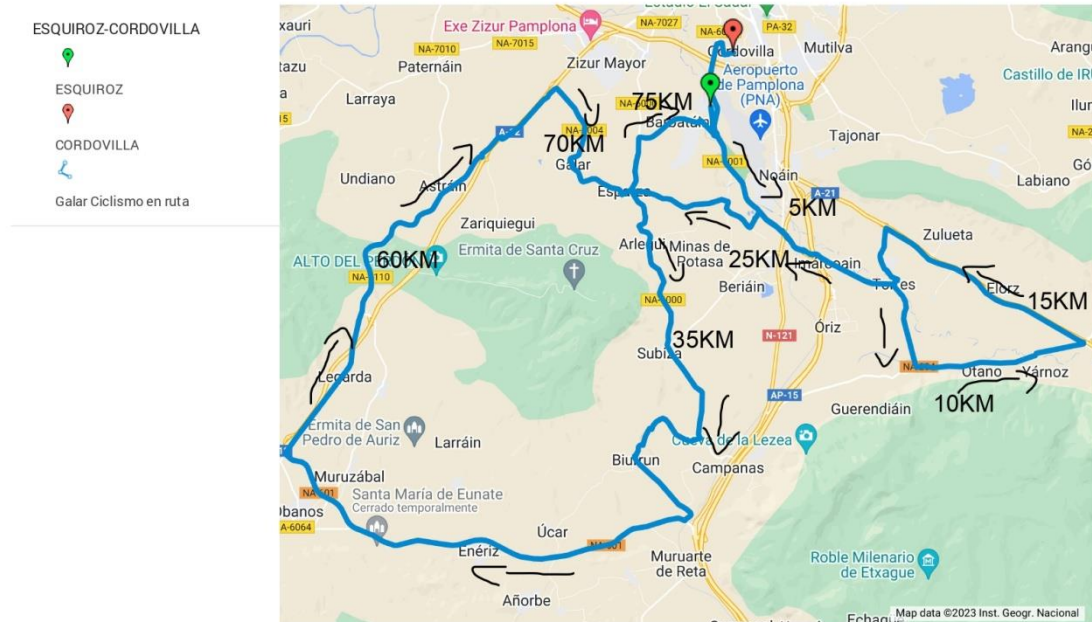

MAPA CARRERA

XX GRAN PREMIO CENDEA GALAR 27-5-23 (JUNIOR)

ESQUIROZ	CARRETERA DE SALINAS	KM0
IMARCOAIN	NA-6001	KM5,5
TORRES DE ELORZ	C. SAN SEBASTIAN	KM 7,5
EZPERUN	CRTA. EZPERUN	KM10
TORRES DE ELORZ	NA-2420/NA-5008	KM 22
IMARCOAIN	C. SAN SEBASTIAN	KM 24
SALINAS DE PAMPLONA	NA-6001/P. IND.MESETA DE SALINAS	KM27,5
META VOLANTE(ESPARZA)	NA-6008	KM 30
ARLEGUI	NA-6000	KM32
OLAZ-SUBIZA	NA-6000	KM36
P.M. ALTO DE BIURRUN	CTR. CENDEA DE GALAR	KM 40
BIURRUN	NA-6015	KM 40,5
LEGARDA	NA-601/NA-1110	KM57
P.M ALTO DEL PERDON	NA-1110	KM 60
ASTRAIN	NA-1110	KM 63,5
GALAR	NA-1110/NA-6004/C.S1-AR3	KM 70
ESPARZA	NA-6004/NA-6000	KM 72
BARBATAIN	NA-60007/P. IND. COMARCA 2	KM 75
P. IND. COMARCA 2	CALLE C	KM75,5