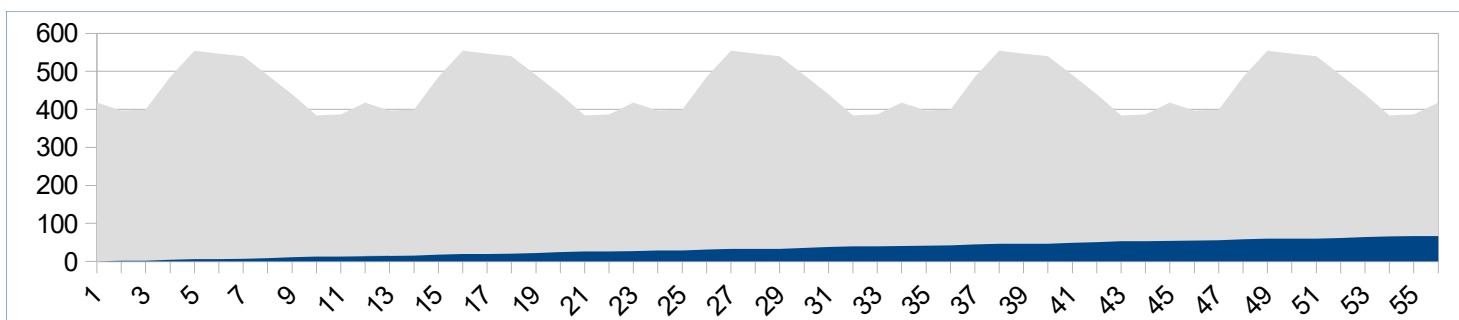

XXXV TROFEO VILLA DE OBANOS - MEMORIAL JOSETXO

Ciclismo en ruta, categoria Juvenil
29 de agosto 2019 - 17:00 horas

RECORRIDO

OBANOS-Cruce bodega-LEGARDA-Basongaiz-UTERGA-MURUZABAL-Cruce silos-OBANOS (5 vueltas)