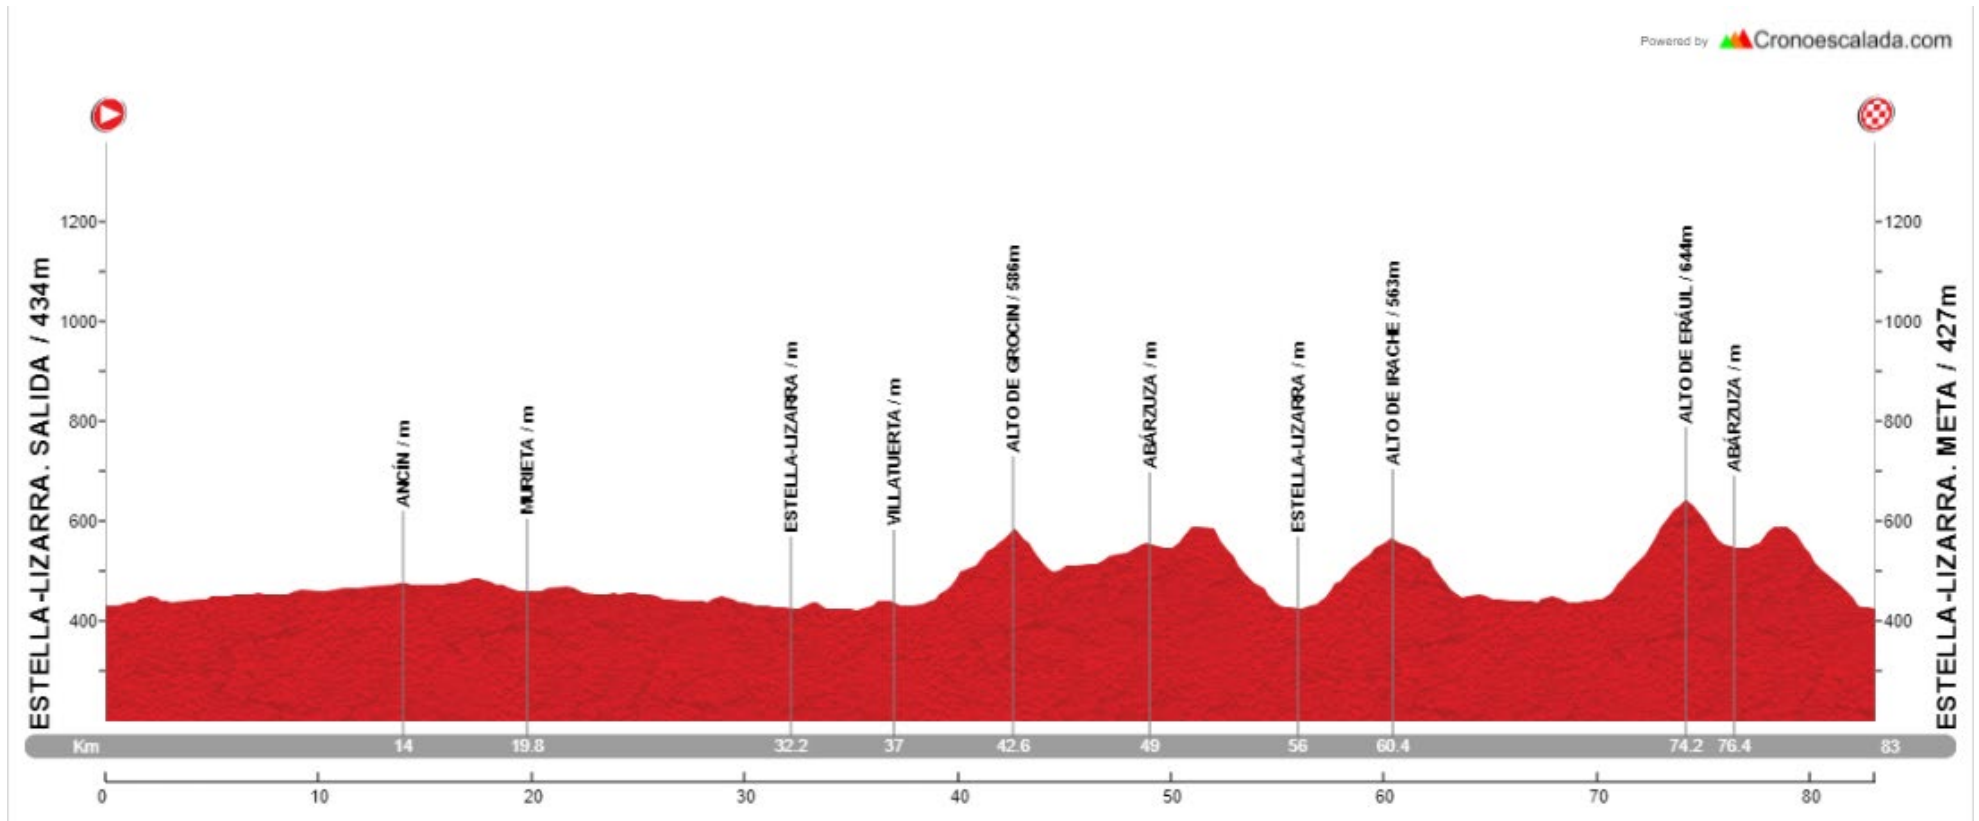

VIII TROFEO CLINICA DENTAL RIO EGA - XXXVII MEMORIAL L.M. MEOQUI
ESTELLA-LIZARRA. 30 - MARZO - 2.025. JUNIOR.

Estella, Zubielqui, Murieta, Ancín, Legaria, Oco, Murieta, Zubielqui, Estella, Villatuerta, Grocin, Murugarren, Zabal, Arizala, Abárzuza, Variante de Bearin, Estella, Ayegui, Irache, Variante de Igúzquiza, Zubielqui, Erául, Alto de Erául, Abárzuza, Variante de Bearin, Estella - Pº Inmaculada (Meta).

83 km.