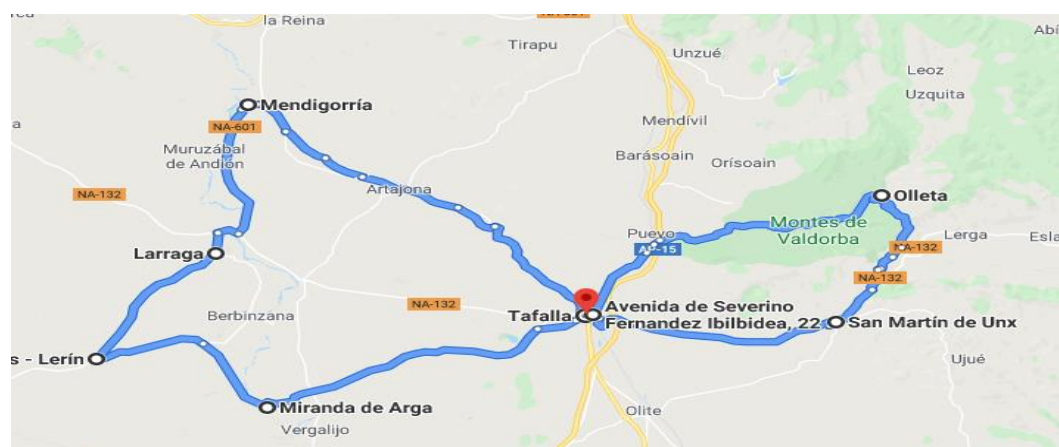

XVII TROFEO SUMINISTROS URVACA

TAFALLA

Organiza: Club Ciclista Tafallés

Domingo: 11 de septiembre de 2022 Salida: 10:00 Llegada: 13:00 Km: 100

Localidad y lugares de paso	Carretera	recorrido	a recorrer	Km/h	
				38	40
TAFALLA Plaza de Navarra (SALIDA NEUTRALIZADA)	NA-8607	0	100	10:00	10:00
Avda. Estella-Rotonda Baratas- SALIDA	NA-132	1	99	10:02	10:02
Miranda de Arga	NA-6140	15	85	10:23	10:22
Cruce de Lerín	NA-6120	23	77	10:36	10:34
Larraza	NA-601	30,8	69,2	10:48	10:46
Mendigorría	NA-601	40,4	59,6	11:03	11:00
Artajona - Calle Hospital	NA-6030	48,2	51,8	11:19	11:15
Calle Eugenio Mendióroz	CALLE	49	51	11:20	11:16
Calle Cercondoa	CALLE	49,3	50,7	11:21	11:17
Calle Jerusalén	NA-6021	49,4	50,6	11:22	11:18
Cruce derecha NA-6020	NA-6020	50,3	49,7	11:23	11:19
Artajona cruce izquierda NA-6030	NA-6030	51,5	48,5	11:24	11:20
Alto Artajona - PREMIO MONTAÑA	NA-6030	56,5	43,5	11:33	11:28
Tafalla- Avda. Severino Fernández	NA-8607	62,5	37,5	11:41	11:37
El Maño	NA-8607	68,3	31,7	11:51	11:44
Maquírrriain	NA-5110	75,3	24,7	12:02	11:56
Olleta	NA-5110	78,5	21,5	12:07	12:01
Alto Olleta- PREMIO MONTAÑA	NA-5110	81,5	18,5	12:11	12:05
San Martín	NA-132	88	12	12:21	12:15
Tafalla- META	NA-8607	100	0	12:39	12:32

↑ 816 m · ↓ 807 m