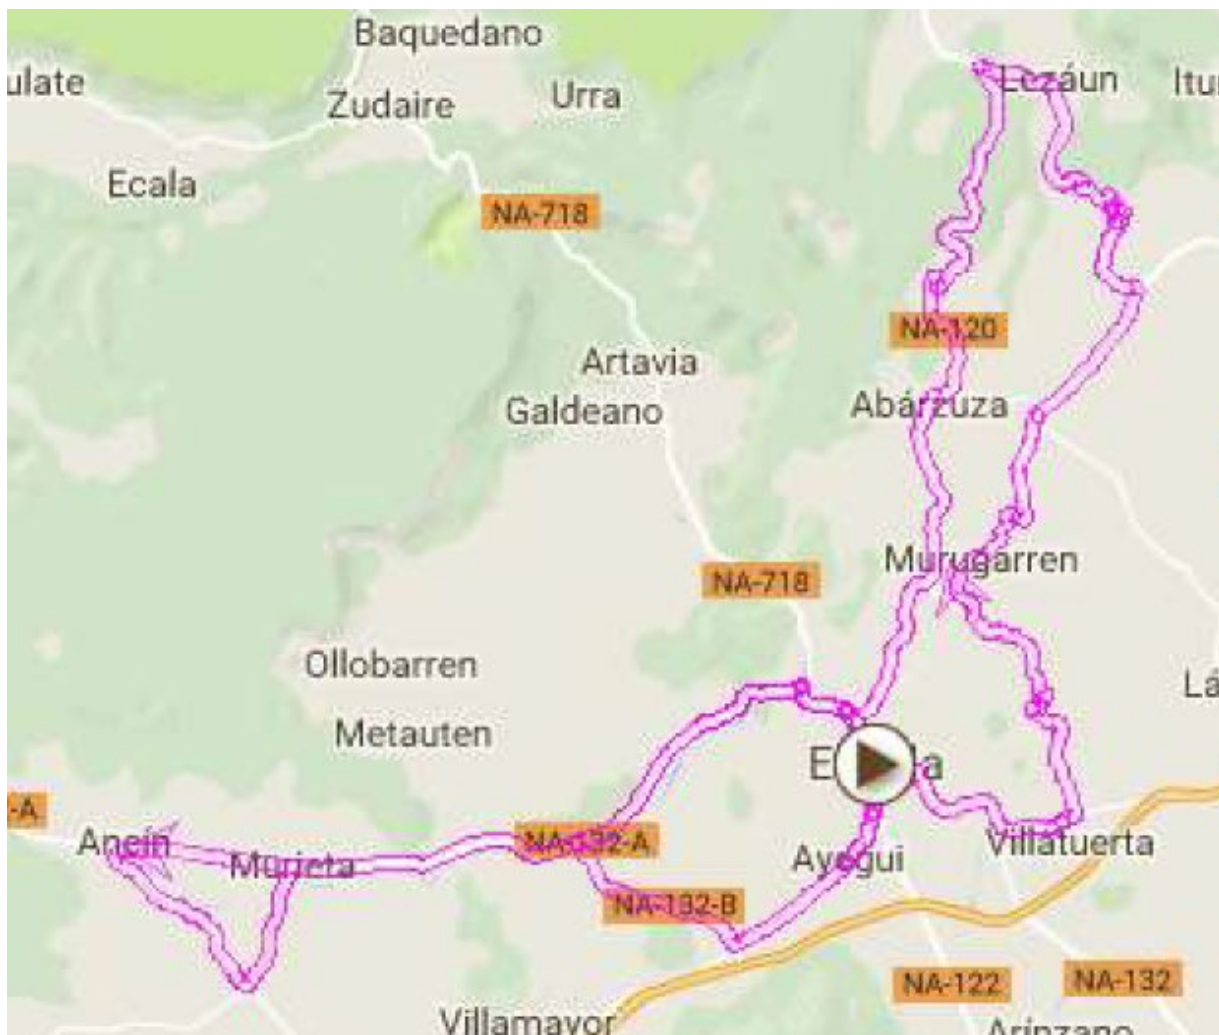

I TROFEO BAR FACULTY. ESTELLA - LIZARRA.
JUNIORS Y CADETES 2º AÑO
22 – SEPTIEMBRE – 2.019

Estella, Zubielqui, Murieta, Ancín, Legaria, Oco, Murieta, Cruce de Igúzquiza, Zubielqui, Estella, Ayegui, Alto de Irache, Zubielqui, Villatuerta, Grocin, Alto de Grocin, Murugarren, Zábal, Arizala, Las Casetas, Alto de Lezáun, Lezáun, Ibiricu, Abárzuza, Alto de Muru, Bearin, Estella, Estella – Paseo Inmaculada (Meta). Recorrido: 88 km.

CLUB
CICLISTA
ESTELLA
LIZARRA
TXIRRINDULARI
ELKARTEA
C.I.F. G 31-15318-2