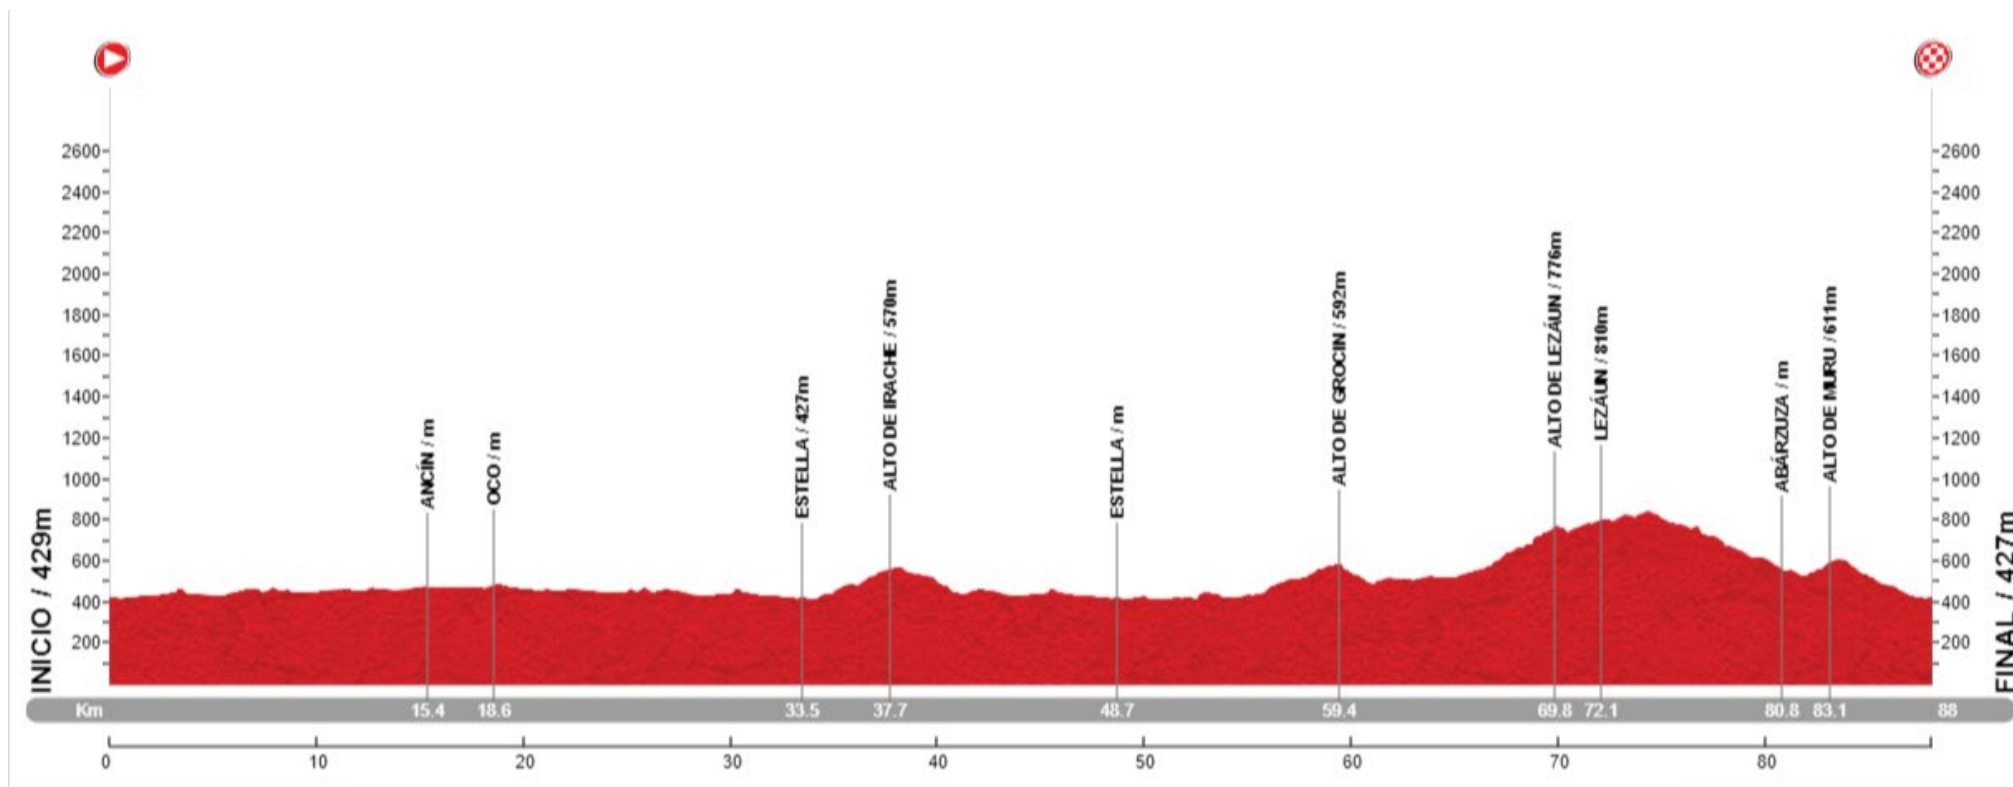

I TROFEO BAR FACULTY. ESTELLA - LIZARRA.
 JUNIORS Y CADETES 2º AÑO
 22 – SEPTIEMBRE – 2.019

Estella, Zubielqui, Murieta, Ancín, Legaria, Oco, Murieta, Cruce de Igúzquiza, Zubielqui, Estella, Ayegui, Alto de Irache, Zubielqui, Villatuerta, Grocin, Alto de Grocin, Murugarren, Zabal, Arizala, Las Casetas, Alto de Lezáun, Lezáun, Ibiricu, Abárzuza, Alto de Muru, Bearin, Estella, Estella – Paseo Inmaculada (Meta). Recorrido: 88 km.