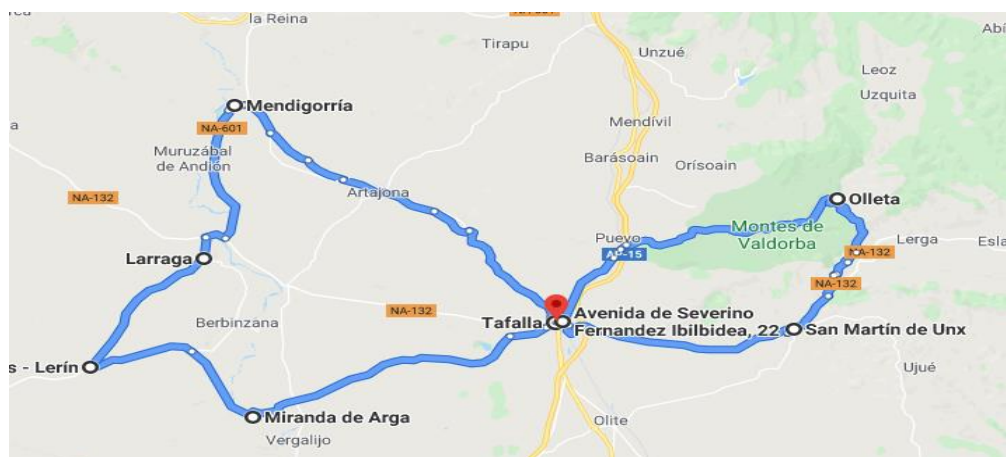

XIX TROFEO URVACA

TAFALLA

Organiza: Club Ciclista Tafallés

JUNIOR – CADETES 2º AÑO

SÁBADO 14 SEPTIEMBRE DEL 2024

SALIDA: 16.00h

LLEGADA: 18.30h

Kms: 100

LOCALIDAD Y LUGARES DE PASO	CARRETERA	DISTANCIA		HORA DE PASO		
		RECORRIDO	A RECORRER	Km/h	Km/h	Km/h
		38	40	42		
Tafalla - Pza. Navarra (salida neutralizada)	NA-8607	0	100	16.00	16.00	16.00
Avd. Estella– Rotonda Baratas - SALIDA	NA-132	1	99	16.02	16.02	16.02
Miranda de Arga	NA-61140	15	85	16.23	16.22	16.21
Cruce de Lerín	NA-6120	23	77	16.36	16.34	16.33
Larraza	NA-601	30,8	69.2	16.48	16.46	16.44
Mendigorría	NA-601	40,4	59.6	17.03	17.00	16.57
Artajona – Calle Hospital	NA-6030	48,2	51.8	17.19	17.15	17.12
Calle Eugenio Mendioroz	CALLE	49	51	17.20	17.16	17.13
Camino Cercondoa	CALLE	49.3	50.7	17.21	17.17	17.13
Calle Jerusalén	NA - 6021	49.4	50.6	17.22	17.18	17.14
Cruce derecha NA- 6020	NA - 6020	50.3	49.7	17.23	17.19	17.15
Artajona cruce izquierda NA - 6030	NA - 6030	51.5	48.5	17.24	17.20	17.16
Alto Artajona - PM	NA 6030	56.5	43.5	17.33	17.28	17.24
Tafalla – Calle Arturo Monzón	NA-8607	62.5	37.5	17.41	17.37	17.33
El Maño	NA-8607	68.3	31.7	17.51	17.44	17.39
Maquirriain	NA-5110	75.3	24.7	18.02	17.56	17.50
Olleta	NA-5110	78.5	21.5	18.07	18.01	17.55
Alto olleta - PM	NA-5110	81.5	18.5	18.11	18.05	17.59
San Martín de Unx	NA-132	88	12	18.21	18.15	18.09
Tafalla - META	NA-8607	100	0	18.39	18.32	18.25