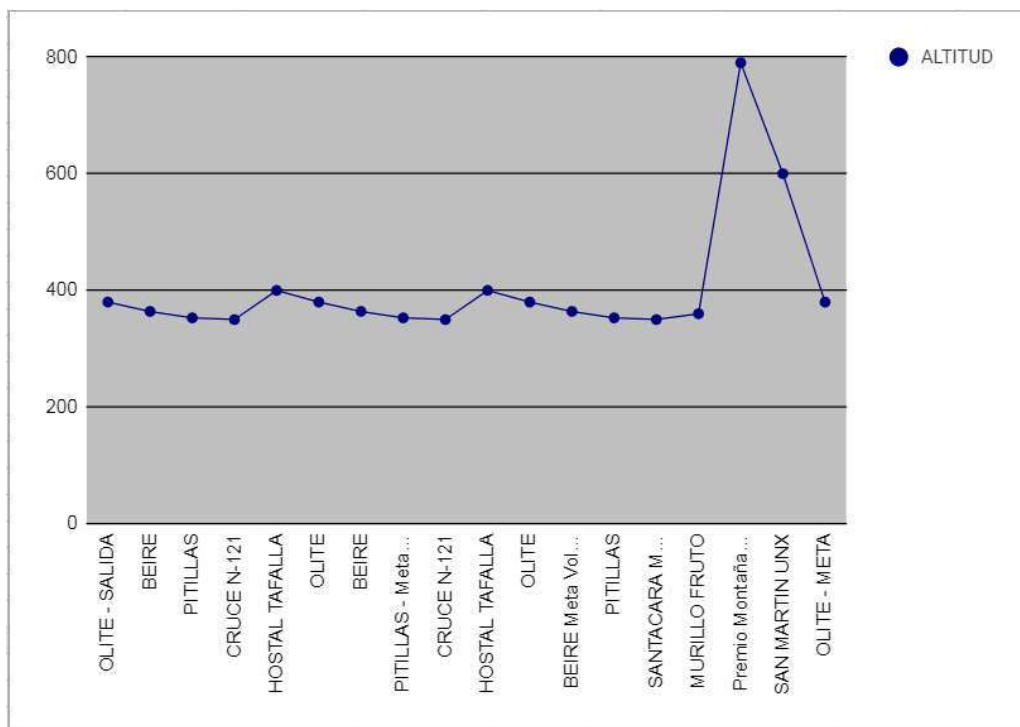

PERFIL Y RUTOMETRO - OLITE 20 ABRIL 2024 - 15:30

POBLACION	ALTITUD	Kms PARCIALES	Kms TOTALES	HORARIO
OLITE - SALIDA	380	0	0	15:30
BEIRE	364	3,5	3,5	15:35
PITILLAS - Meta volante	353	3,5	7	15:41
CRUCE N-121	350	2	9	15:44
HOSTAL TAFALLA	400	8,5	17,5	15:56
OLITE	380	2,8	20,3	16:01
BEIRE - Meta Volante	364	3,5	23,8	16:06
PITILLAS	353	3,5	27,3	16:11
CRUCE N-121	350	2	29,3	16:14
HOSTAL TAFALLA	400	8,5	37,8	16:27
OLITE	380	2,8	40,6	16:31
BEIRE	364	3,5	44,1	16:37
PITILLAS	353	3,5	47,6	16:42
SANTACARA MET - Vol	350	8	55,6	16:54
MURILLO FRUTO	360	8,5	64,1	17:07
Premio Montaña Ujue	790	13,5	77,6	17:27
SAN MARTIN UNX	600	14	91,6	17:48
OLITE - META	380	10	101,6	18:04

XLIII ciclismo en Olite - XIX Memorial Pedro Canarias

MASTER 30,40,50,60,75+ Y F eminas

Campeonato de Navarra masculino master , Nafarroako Txapelketa (master Gizonen Kategor ia)

20/4/2024 - 15:30 Olite / Erriberri (Navarra / Nafarroa)

- Primer paso

Olite - **SALIDA NEUTRALIZADA (Masters 30 , 40)** - Plaza Carlos III el Noble , **Rua Alcalde Maillata - Plaza San Anton- Paseo Doña Leonor- Ronda del Castillo - Curva del Orly - Rua Romana** Fin vuelta neutralizada - **Rua Alcalde Maillata (Salida) - calle Santacara - Avenida de Beire**