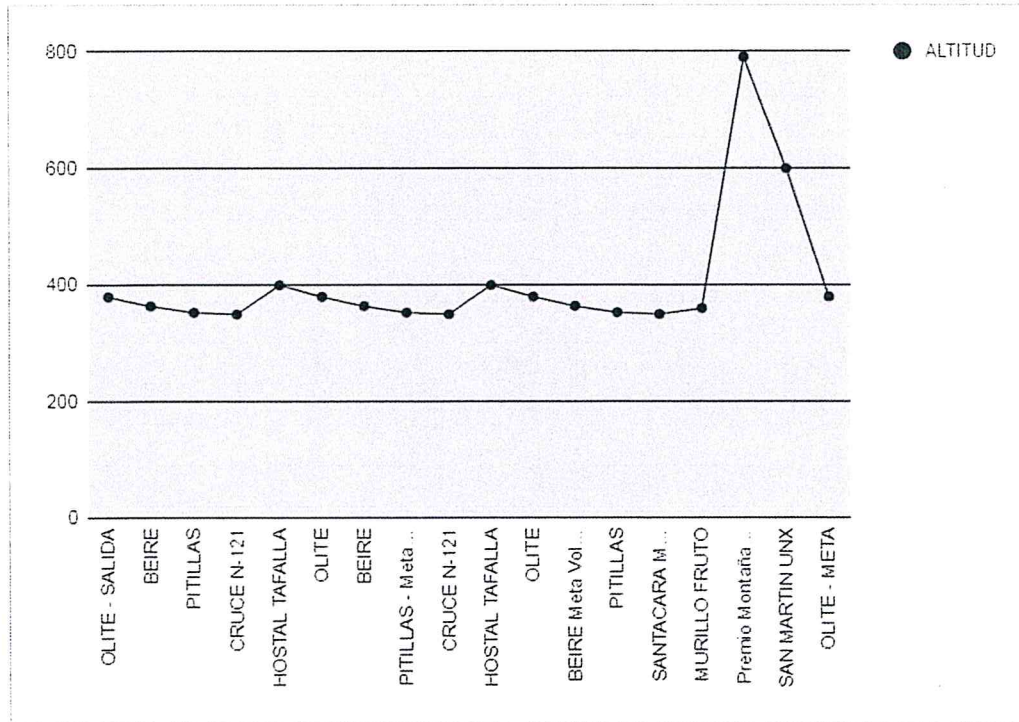

PERFIL Y RUTOMETRO - OLITE 20 junio 2021 - 10 Am

POBLACION	ALTITUD	Kms PARCIALES	Kms TOTALES	HORARIO
OLITE - SALIDA	380	0	0	10:00
BEIRE	364	3,5	3,5	10:05
PITILLAS	353	3,5	7	10:11
CRUCE N-121	350	2	9	10:14
HOSTAL TAFALLA	400	8,5	17,5	10:26
OLITE	380	2,8	20,3	10:31
BEIRE	364	3,5	23,8	10:36
PITILLAS - Meta volante	353	3,5	27,3	10:41
CRUCE N-121	350	2	29,3	10:44
HOSTAL TAFALLA	400	8,5	37,8	10:57
OLITE	380	2,8	40,6	11:01
BEIRE Meta Volante	364	3,5	44,1	11:07
PITILLAS	353	3,5	47,6	11:12
SANTACARA MET - Vol	350	8	55,6	11:24
MURILLO FRUTO	360	8,5	64,1	11:37
Premio Montaña Ujue	790	13,5	77,6	11:57
SAN MARTIN UNX	600	14	91,6	12:18
OLITE - META	380	10	101,6	12:34

XXXX ciclismo en Olite - XVI Memorial Pedro Canarias

MASTER 30,40,50,60, Fémimas

Campeonatos de Euskadi

20 de junio 2021 - 10:00 Am Olite / Erriberri (Navarra / Nafarroa)

- Primer paso

Olite - **SALIDA NEUTRALIZADA (Masters 30 , 40) - Polideportivo - Paseo Doña Leonor- Ronda del castillo - curva orly -Rua Romana , Rua Alcalde Maillata - calle Santacara Fin vuelta neutralizada - Salida Avenida de Beire**